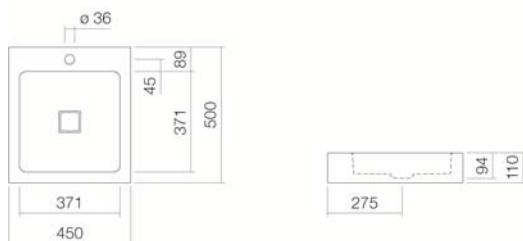

#### Caratteristica

Titolo di articolo	WT.QS450H
Numero di articolo	4276000000
Colore standard	Bianco
Varianti	Bianco, idrorepellente (XXXX XXX 400) Bianco, superficie antibatterica (XXXX XXX 401)
Modello standard	con foro per il rubinetto, senza troppo pieno
Varianti	senza foro per il rubinetto, fori per rubinetteria a tre fori, fori per il dispenser, colori speciali e opachi
Dimensione	450 x 110 x 500 mm
Materiale	Acciaio vetrificato
Peso netto	6,8 kg
Montaggio	per la connessione al muro
Accessori	Sifone SI.2, Sifone SI.3, Rivestimento rubinetto a squadra sottolavabo EV.3, Dispenser da incasso cromato LS.1, Porta-asciugamani per il montaggio sotto il bordo frontale HTH.450.1
	Punto di caduta ottimale ca. 105 – 165 mm dal centro del foro.

#### Specifiche Testo

Lavabo a muro, rettangolare, 450 x 500 mm, bacino quadrato centrale, vetrificato internamente ed esternamente, bianco, altezza 110 mm, con foro per il rubinetto, senza troppo pieno, compresi piletta di scarico con calotta vetrificata bianca e kit di fissaggio