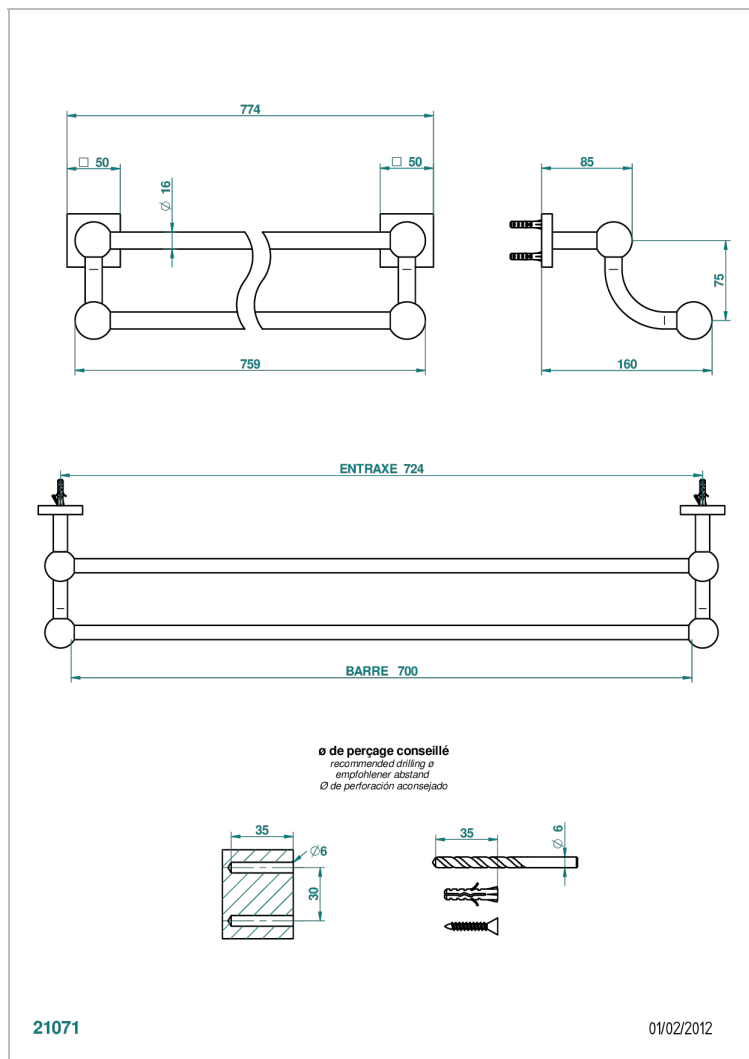

PROFIL С РУКОЯТКАМИ С ЧЕРНЫМ ОНИКСОМ

A6P-516

Полотенцедержатель - 2 фиксированные рейки 70 см, диаметр : 16 мм

ХАРАКТЕРИСТИКИ

- Profil с рукоятками с чёрным ониксом
- Полотенцедержатель - 2 фиксированные рейки 70 см, диаметр : 16 мм