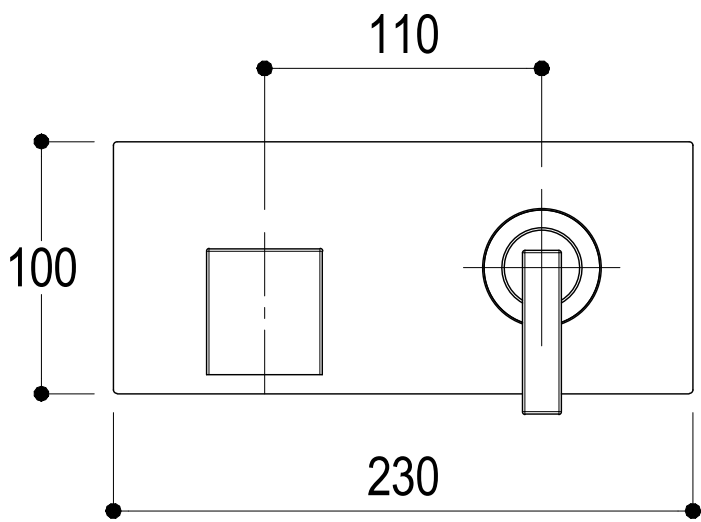

SCHEDA TECNICA / TECHNICAL DATA

RUBINETTERIE RITMONIO S.R.L. si riserva tutti i diritti connessi con il presente documento e con l'oggetto o la materia ivi rappresentati con divieto di riprodurlo, utilizzarlo o renderlo accessibile a terzi in assenza di previa autorizzazione. Disegno CAD non modificabile a mano

RUBINETTERIE RITMONIO S.R.L. will claim all rights related to the present document and with the object or subject represented therein with the prohibition of reproduction, use or disclosure to third parties without previous permission. The Cad plan is not alterable by hand

Ritmonio
Living a quality experience.
13019 VARALLO - (VC) - ITALY

SERIE WATERBLADE-J

CODICE HOBA1443

DATA EMISSIONE 09/10/18

DENOMINAZIONE Miscelatore monocomando lavabo incasso
Built-in single lever basin mixer

REVISIONE 1
29/10/2019