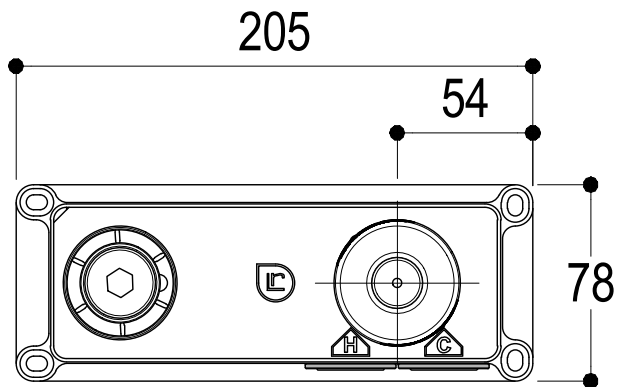

Ritmonio
Living a quality experience.
13019 VARALLO - (VC) - ITALY

SERIE WATERBLADE-J

CODICE HOBA1443

DATA EMISSIONE 09/10/18

DENOMINAZIONE Miscelatore monocomando lavabo incasso
Built-in single lever basin mixer