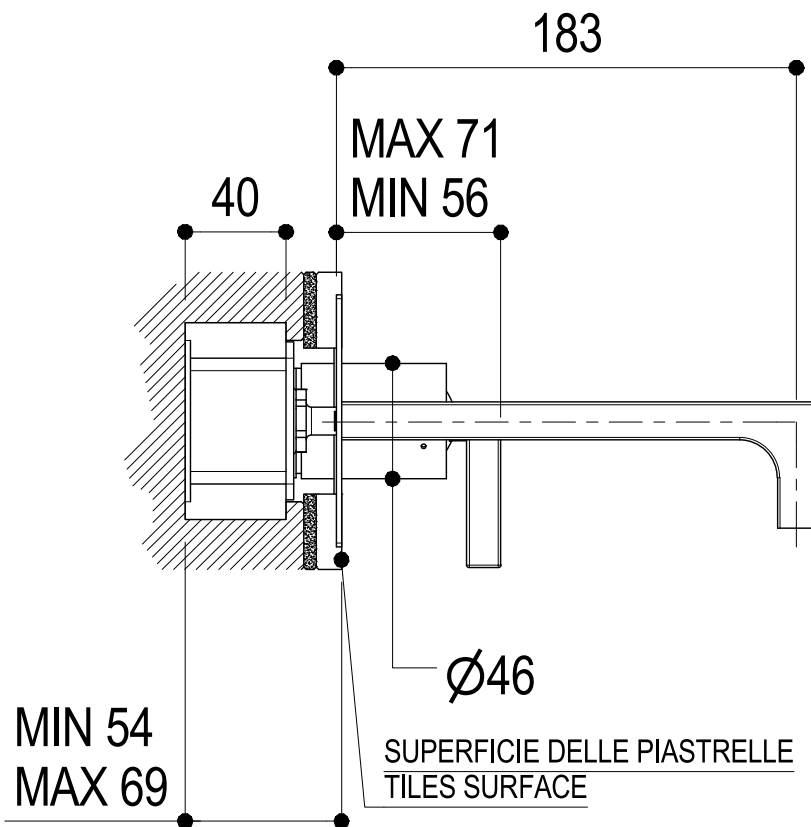

SCHEDA TECNICA / TECHNICAL DATA

RUBINETTERIE RITMONIO S.R.L. si riserva tutti i diritti connessi con il presente documento e con l'oggetto o la materia ivi rappresentati con divieto di riprodurlo, utilizzarlo o renderlo accessibile a terzi in assenza di previa autorizzazione. Disegno CAD non modificabile a mano

Ritmonio
Living a quality experience.
13019 VARALLO - (VC) - ITALY

SERIE WATERBLADE-J

CODICE HOBA1443

DATA EMISSIONE 09/10/18

DENOMINAZIONE Miscelatore monocomando lavabo incasso
Built-in single lever basin mixer