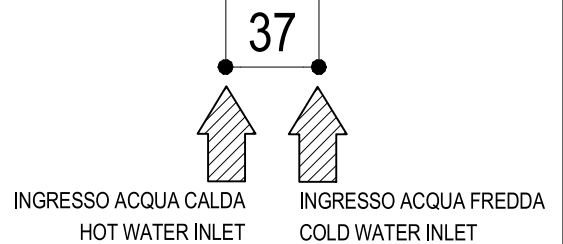

Ritmonio
Living a quality experience.
13019 VARALLO - (VC) - ITALY

SERIE WATERBLADE-J

CODICE HOBA1443

DATA EMISSIONE 09/10/18

DENOMINAZIONE Miscelatore monocomando lavabo incasso
Built-in single lever basin mixer