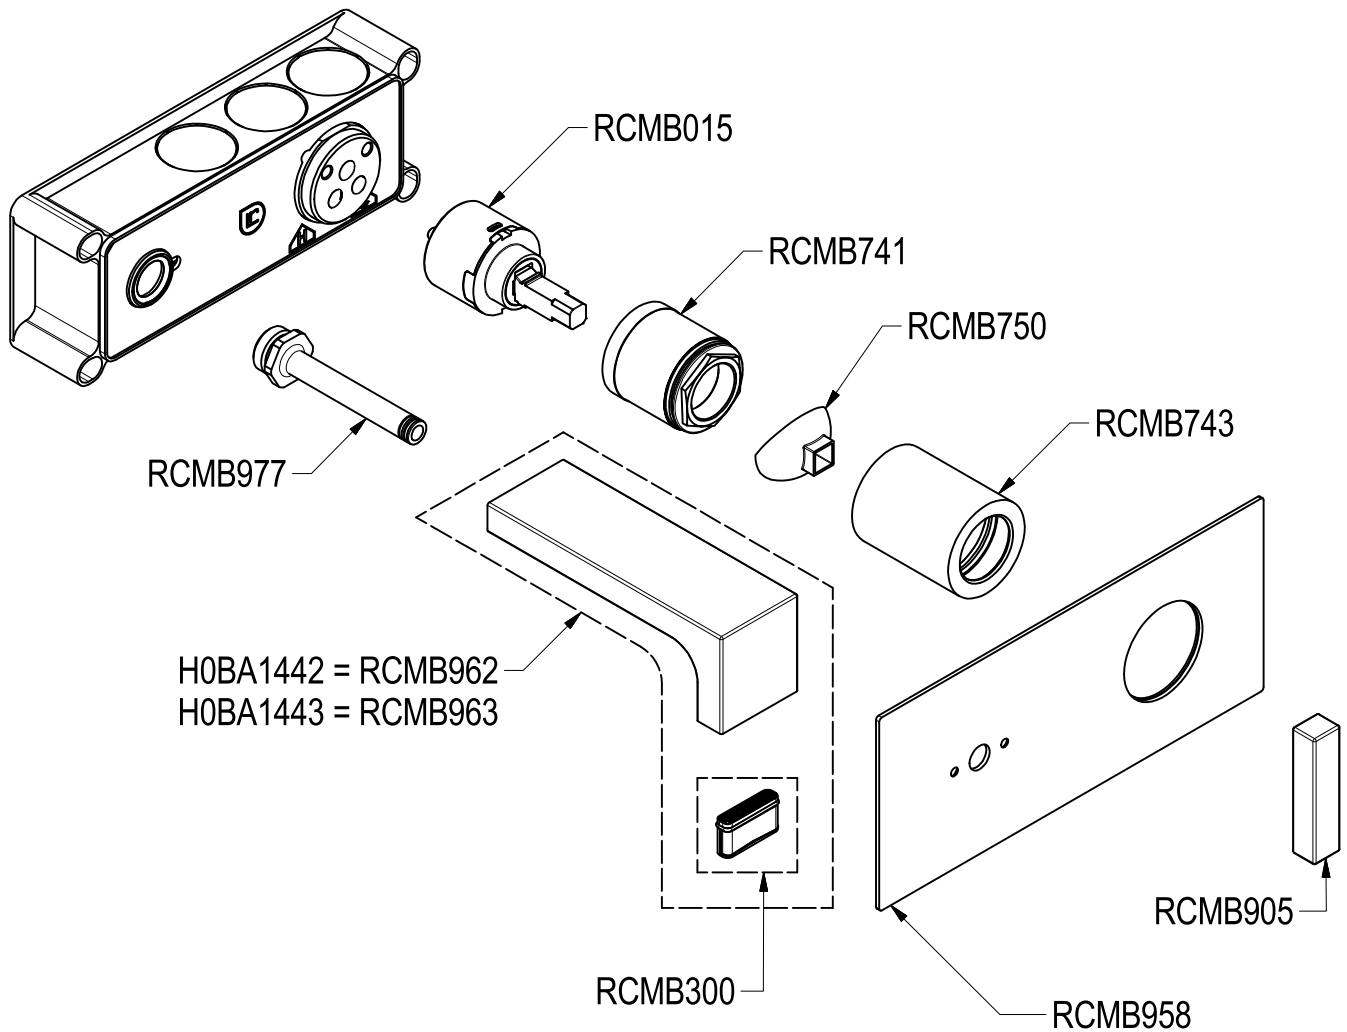

SCHEDA TECNICA / TECHNICAL DATA

RUBINETTERIE RITMONIO S.R.L. si riserva tutti i diritti connessi con il presente documento e con l'oggetto o la materia ivi rappresentati con divieto di riprodurlo, utilizzarlo o renderlo accessibile a terzi in assenza di previa autorizzazione. Disegno CAD non modificabile a mano

SERIE WATERBLADE_J

CODICE H0BA1443/H0BA1442

DATA EMISSIONE 13/09/18

DENOMINAZIONE Miscelatore monocomando lavabo ad incasso
Built-in single lever basin mixer

REVISIONE /
/