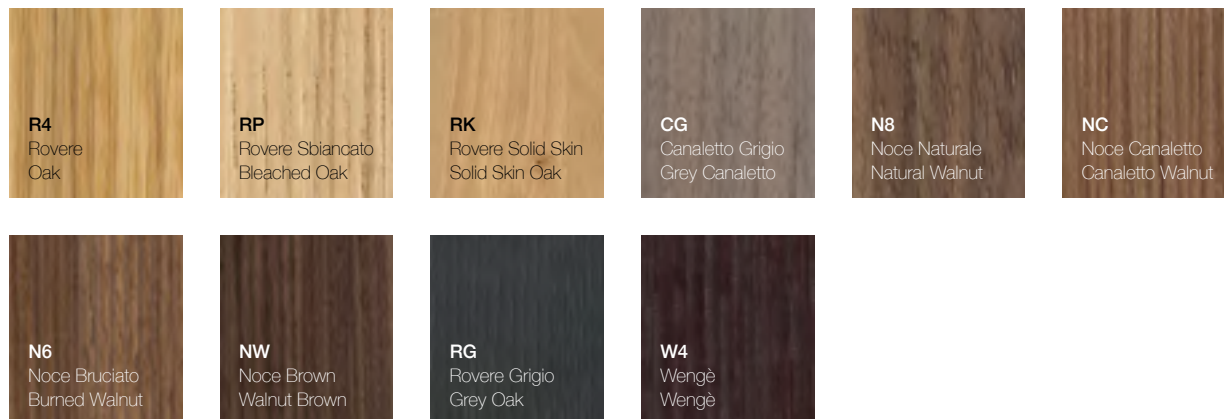

SHAPE EVO

DESIGN FALPER + MICHAEL SCHMIDT

Laccati opachi e lucidi / Matt and glossy painted - Cat. 1 / 3

SHAPE EVO

DESIGN FALPER + MICHAEL SCHMIDT

Legni / Woods - Cat. 2

Legni massello / Special woods - Cat, 4

Finiture interne e cassetti / Inside finishings and drawers

Interni / Inside

L'eccellente standard della collezione Shape Evo prevede la finitura interna dei mobili realizzata in finitura bianco opaco. / The excellent standard of the Shape Evo collection includes units with internal matt white finish.

Cassetti / Drawers

L'eccellente standard della collezione Shape Evo prevede cassetti legrabox con sistemi di stabilizzazione e soft-close integrati in colore bianco opaco. / The excellent standard of the Shape Evo collection includes legrabox drawers with stabilization systems and built-in soft-close in matt white.