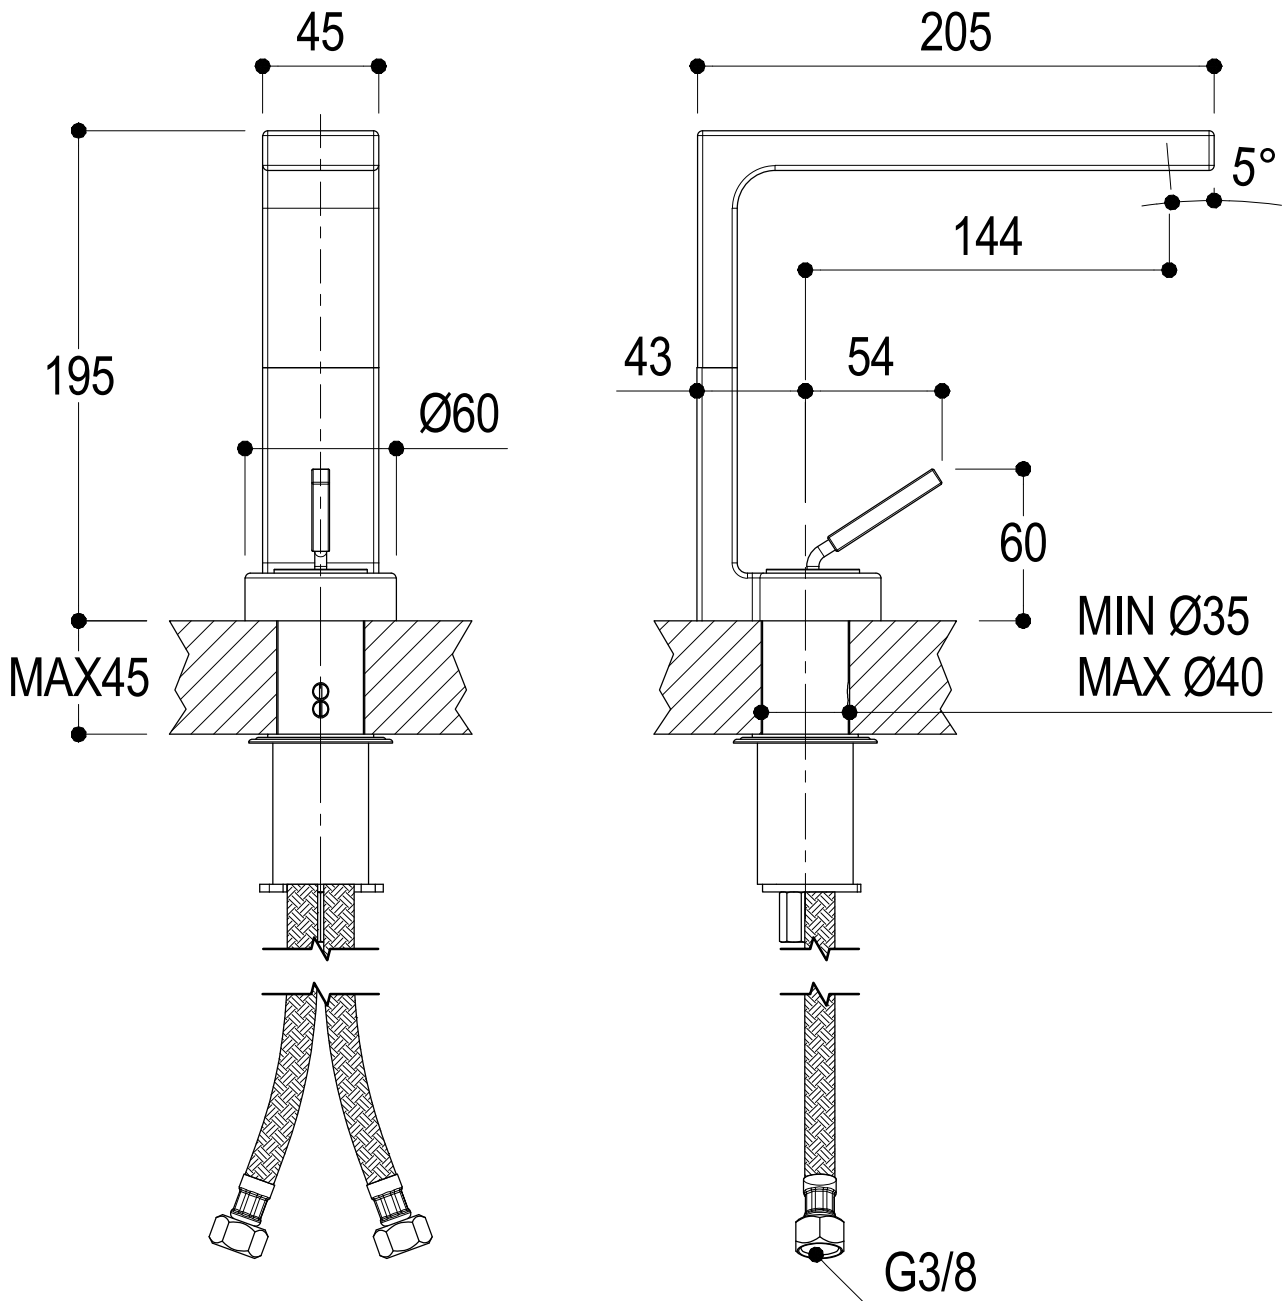

SCHEDA TECNICA / TECHNICAL DATA

RUBINETTERIE RITMONIO S.R.L. si riserva tutti i diritti connessi con il presente documento e con l'oggetto o la materia ivi rappresentati con divieto di riprodurlo, utilizzarlo o renderlo accessibile a terzi in assenza di previa autorizzazione. Disegno CAD non modificabile a mano

RUBINETTERIE RITMONIO S.R.L. will claim all rights related to the present document and with the object or subject represented therein with the prohibition of reproduction, use or disclosure to third parties without previous permission. The Cad plan is not alterable by hand

Ritmonio
Living a quality experience.
13019 VARALLO - (VC) - ITALY

SERIE Waterblade-J

CODICE H0BA1001H1

DATA EMISSIONE 12/10/2004

DENOMINAZIONE Miscelatore monocomando per lavabo
Single lever basin mixer

REVISIONE 2
21/11/16