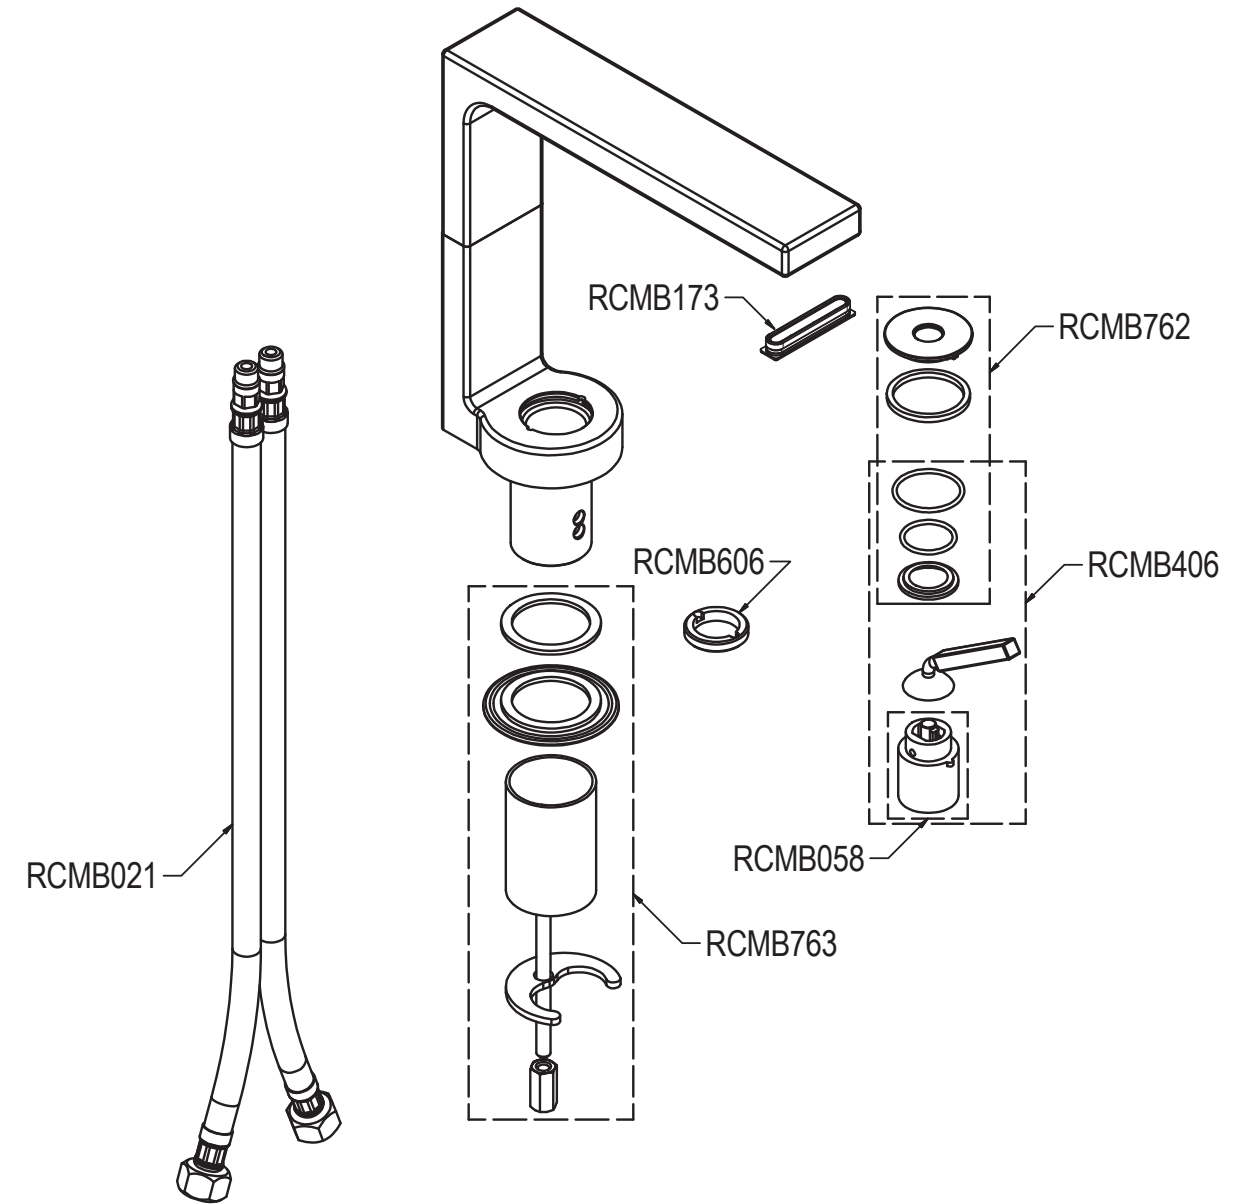

SCHEDA TECNICA / TECHNICAL DATA

RUBINETTERIE RITMONIO S.R.L. si riserva tutti i diritti connessi con il presente documento e con l'oggetto o la materia ivi rappresentati con divieto di riprodurlo, utilizzarlo o renderlo accessibile a terzi in assenza di previa autorizzazione. Disegno CAD non modificabile a mano

RUBINETTERIE RITMONIO S.R.L. will claim all rights related to the present document and with the object or subject represented therein with the prohibition of reproduction, use or disclosure to third parties without previous permission. The Cad plan is not alterable by hand

FINO AL 28/02/2017
UP TO 28/02/2017