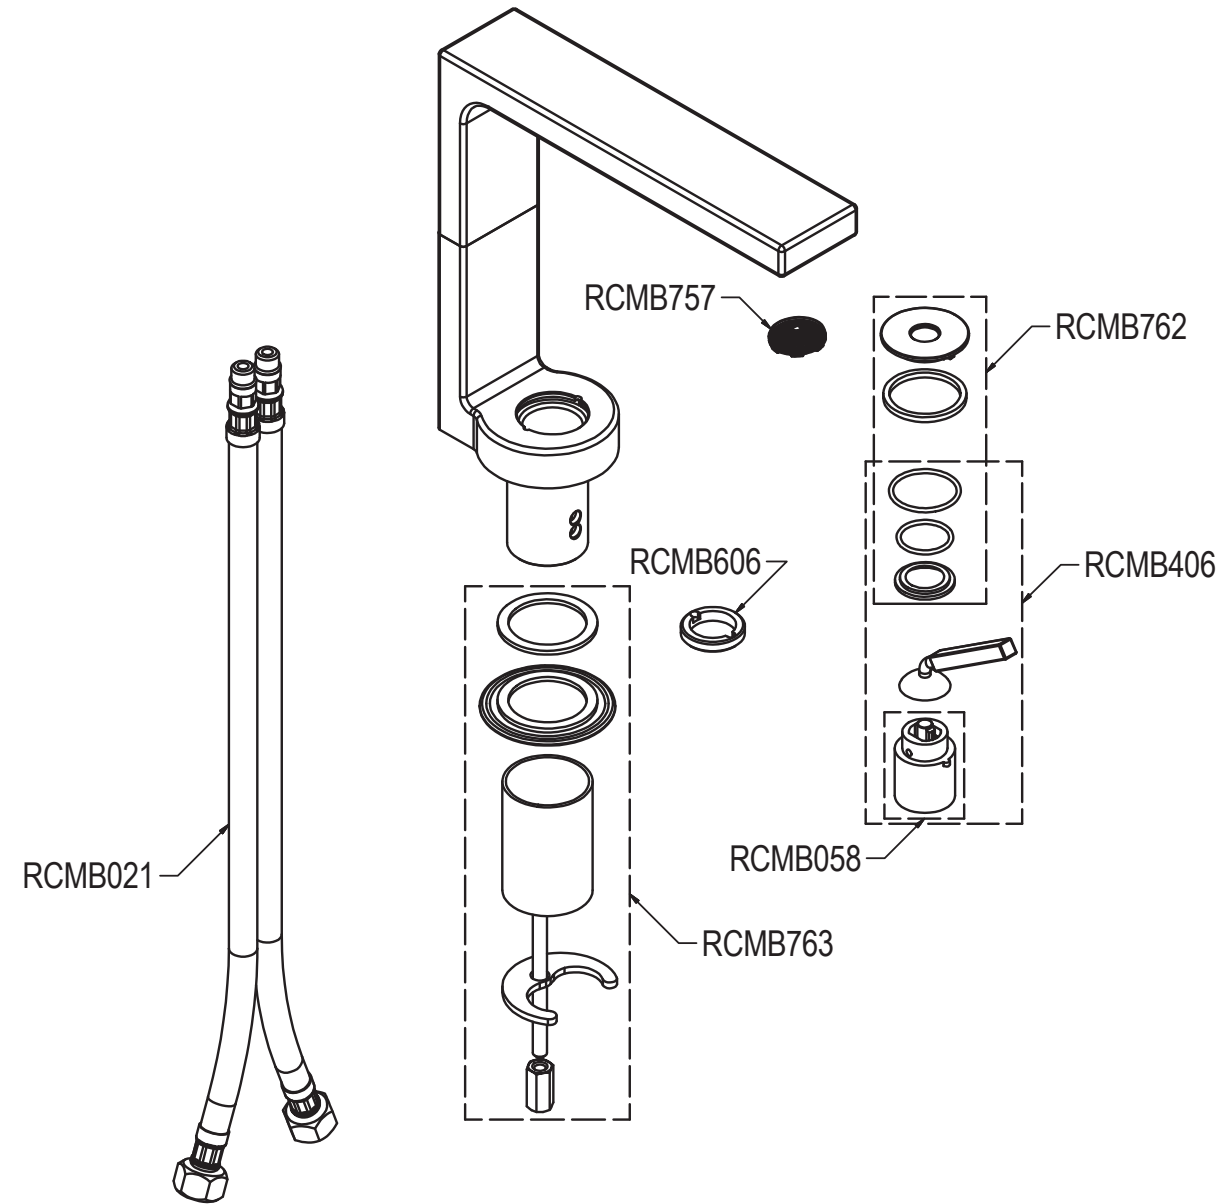

A PARTIRE DAL 01/03/2017
SINCE 01/03/2017

 Living a quality experience. 13019 VARALLO - (VC) - ITALY	SERIE WATERBLADE_J	CODICE HOBA1001H1	DATA EMISSIONE 17/02/17
	DENOMINAZIONE Miscelatore monocomando per lavabo Single lever basin mixer		REVISIONE /