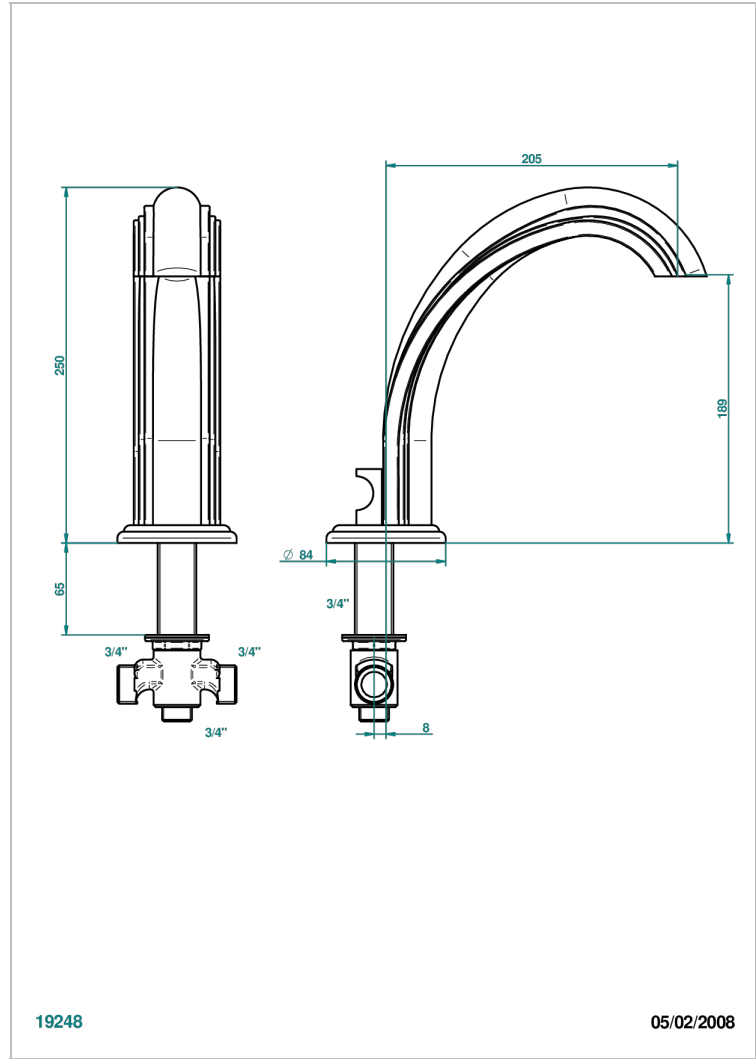

# SULLY С КРАСНОЙ ЯШМОЙ

A1X-29SGI

Излив ¾ дюйма СУПЕР ГОЛИАФ устанавливаемый на борту ванны с переключателем

THG<sup>®</sup>  
PARIS

19248

05/02/2008

## ХАРАКТЕРИСТИКИ

- Sully с красной яшмой
- Излив ¾ дюйма СУПЕР ГОЛИАФ устанавливаемый на борту ванны с переключателем