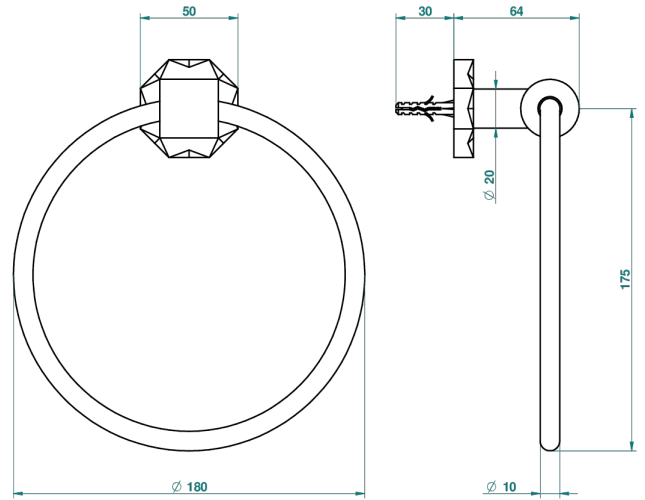

NIHAL PORCELAINE BLEUE

U2L-504N

Полотенцедержатель-кольцо-Ø 180 мм одинарное

THG®
PARIS

86066

05/10/2018

ХАРАКТЕРИСТИКИ

- Nihal porcelaine bleue
- Полотенцедержатель-кольцо-Ø 180 мм одинарное

ДОСТУПНЫЕ ВАРИАНТЫ ПОКРЫТИЙ

Blush PVD - H62
Graphite PVD - H64
Matt Umber PVD - H67
Matt blush PVD - H60
Matt graphite PVD - H65
Umber PVD - H66

Аранья (чёрный никель) - D24
Бронза - D01
Золото - F01
Матовая красная старинная медь - H07
Матовое золото - F07
Матовое светлое золото - F31

Матовый никель - C01
Матовый хром - C02
Никель - B01
Покрытие PVD бронза - F33
Покрытие PVD золотистый цвет - H52
Покрытие PVD латунь - H49

Покрытие PVD матовая бронза - F34
Покрытие PVD матовая латунь - H50
Покрытие PVD матовый золотистый - H53
Покрытие PVD матовый никель - H56
Покрытие PVD никель - H55
Розовое золото - F27

Сатинированное золото - F03
Сатинированный хром - C03
Светлое золото - F30
Серебро с родием - F18
Состаренный никель - H28
Старинное серебро - H03