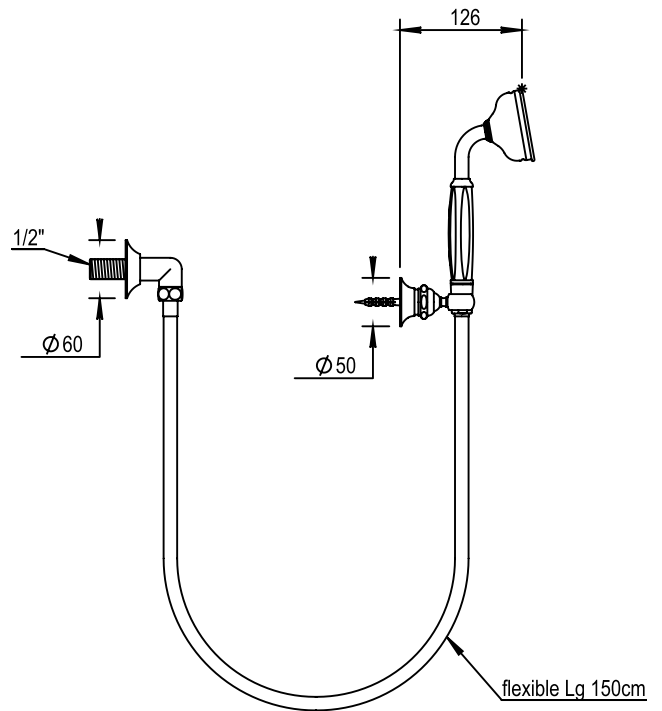

Réf. **28.589**

Sortie douche, patère, flexible et douchette

PICOTS  
ANTICALCAIRES  
ANTI-SCALE  
NOZZLES

CARACTÉRISTIQUES

Sortie douche, patère, flexible et douchette

Wall shower set with wall hook, flexible hose and handspray