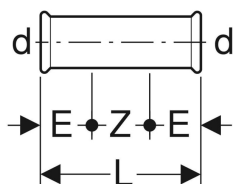

## Надвижная муфта Geberit Mapress из нержавеющей стали (газ)

Образец

### Цели применения

- Для природных газов
- Для сжиженных газов
- Для биогазов
- Для природных и сжиженных газов

- Нанесена желтая маркировка
- Уплотнительное кольцо из HNBR, желтое
- Раструб с желтой защитной заглушкой

### Технические характеристики

Материал | Сталь CrNiMo 1.4401 (EN 10088)

### Характеристики

- Индикатор обжима

| Арт. № | DN  | d, ø    | E      | L       | Z      |
|--------|-----|---------|--------|---------|--------|
| 34108  | 12  | 15 мм   | 2.5 см | 8 см    | 3 см   |
| 34109  | 15  | 18 мм   | 2.5 см | 8 см    | 3 см   |
| 34110  | 20  | 22 мм   | 2.5 см | 8.4 см  | 3.4 см |
| 34111  | 25  | 28 мм   | 3 см   | 9.1 см  | 3.1 см |
| 34112  | 32  | 35 мм   | 3 см   | 10.2 см | 4.2 см |
| 34113  | 40  | 42 мм   | 4 см   | 12 см   | 4 см   |
| 34114  | 50  | 54 мм   | 4 см   | 14 см   | 6 см   |
| 34162  | 65  | 76.1 мм | 6 см   | 23 см   | 11 см  |
| 34121  | 80  | 88.9 мм | 7 см   | 26 см   | 12 см  |
| 34122  | 100 | 108 мм  | 8 см   | 31 см   | 15 см  |