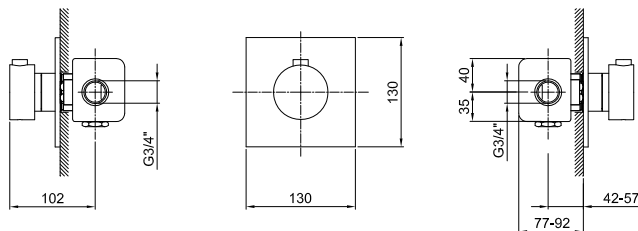

АРТ. А300В+3900А

Термостатический встраиваемый смеситель для душа, 3/4"

- ручка
- впуски 3/4"
- Звукоизолированные
- без запорного вентиля (заказывается отдельно)

N.B. Смеситель должен всегда заказываться вместе с запорным вентилем А490В+6090А

Наружная часть

Отделки:

- ☐ Хром 27 02 А300В
- ☐ Matt Gun Metal PVD 27 P5 А300В
- ☐ Matt British Gold PVD 27 P6 А300В
- ☐ Matt Copper PVD 27 P9 А300В

Внутренняя часть

Отделки:

- ☐ 19 00 3900А

Проект:

Комната:

Дата:

Комментарии:

сертификаты: