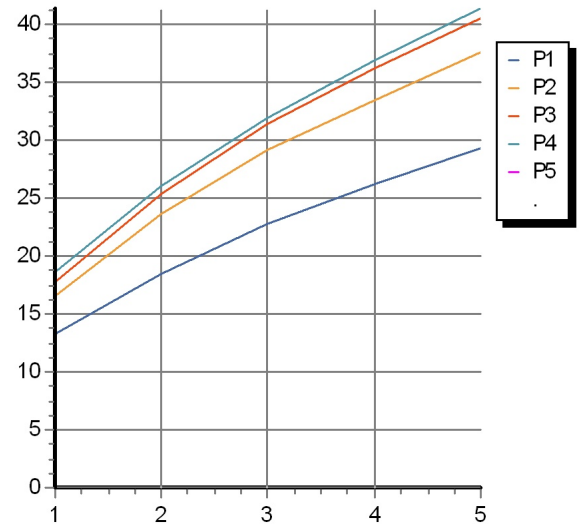

### ZSA662.CN Portate / Flowrates (lt/min)

PRESSIONE PRESSURE	1 BAR	2 BAR	3 BAR	4 BAR	5 BAR
1 RUBINETTO APERTO <i>P1</i>	13,2	18,4	22,7	26,2	29,2
2 RUBINETTO APERTI 2 TAPS OPENED <i>P2</i>	16,5	23,6	29	33,3	37,6
3 RUBINETTO APERTI 3 TAPS OPENED <i>P3</i>	17,7	25,3	31,3	36,2	40,4
4 RUBINETTO APERTI 4 TAPS OPENED <i>P4</i>	18,5	26	31,9	36,9	41,3
<i>P5</i>					