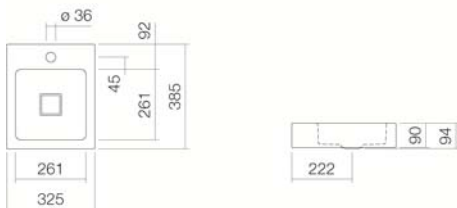

zonder kraangat, 3 gatenboring, extra kraangat voor

zeepdispenser, speciale- of matkleur

325 x 385 x 90 mm

Geglazuurd staal

3,9 kg

voor de wandaansluiting

Sifon SI.2, Sifon SI.3, Hoekstopkraan-bekleding EV.3,

Handdoekhouder links HTH.220.L1, Handdoekhouder rechts

HTH.220.R1

Optimaal neervalpunt ca.90 - 120 mm vanaf midden kraangat.

Kranen verwijzing

Alleen kranen met een rechte uitloop (incl. perlator/straal-breker) naar beneden geven een optimale waterstraalopvang (raakhoek: 90°).

Specificatie

Wastafel, rechthoekig, 325 x 385 mm, vierkante waskom in het midden, van binnen en buiten geglazuurd, wit, hoogte 90 mm, met kraangat, zonder overloop, inclusief afvoerplug met afdekkapje in geglazuurd staal en bevestigingsset