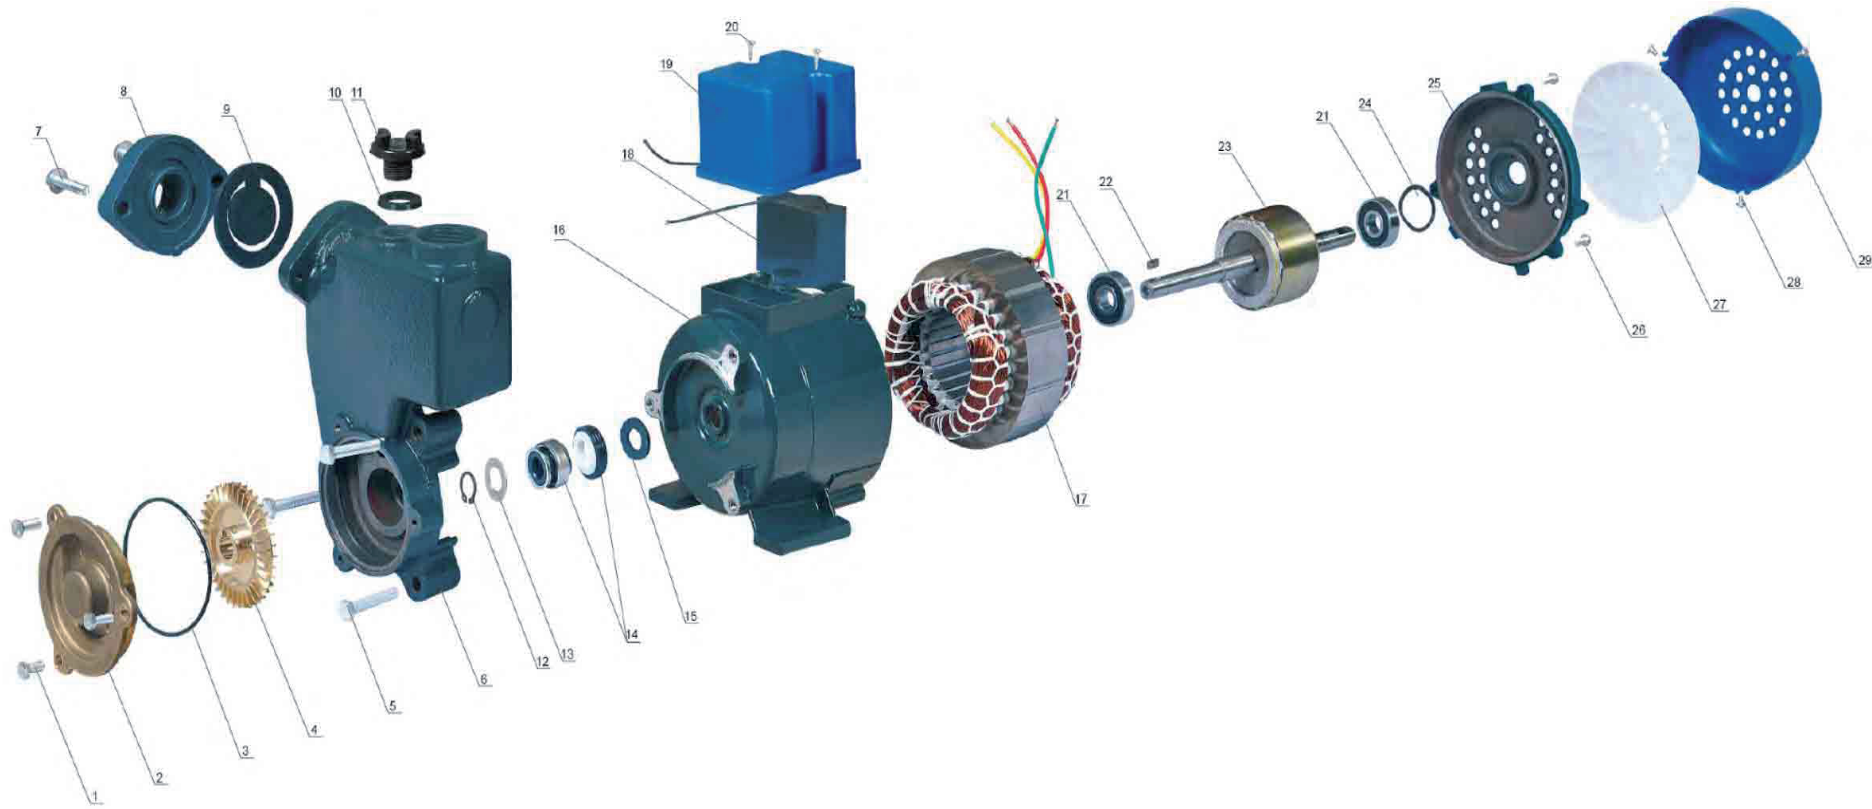

Автоматический насос «Калибр АВН-200 (Aqua Line)»

**Автоматический насос
«Калибр АВН-200 (Aqua Line)»**

| Поз. | Наименование | Артикул | Поз. | Наименование | Артикул |
|------|---|-----------------|------|--|---------------|
| 1 | Пробка сливная М6 | ABH200(EL).01 | 16 | Статор в сборе | У07269 |
| 2 | Крышка крыльчатки (латунная) | ABH200(EL).02 | 17 | | |
| 2-1 | Пробка сливная М6 | ABH200(EL).02-2 | 18 | Конденсатор 8 мкФ/450В (СВВ60) (ф32мм, h=54мм, провода) | У02263 |
| 3 | Кольцо резиновое Ø67*2 | У07276 | 19 | Крышка конденсатора | У07270 |
| 4 | Крыльчатка Ø12*59; h=11,5 мм | У07275 | 20 | Винт | ABH200(EL).20 |
| 5 | Винт | ABH200(EL).05 | 21 | Подшипник 6201RS | У00034 |
| 6 | Корпус насоса (без проставочного кольца) | ABH200(EL).06 | 22 | Шпонка | ABH200(EL).22 |
| 7 | Винт | ABH200(EL).07 | 23 | Якорь L=204мм, Øвал.=11,5мм, Øобм.=57,5*47,5 мм | У07271 |
| 8 | Фланец | У07272 | 24 | Кольцо волнистое | ABH200(EL).24 |
| 9 | Клапан обратный | У07274 | 25 | Крышка статора | ABH200(EL).25 |
| 10 | Кольцо резиновое Ø20*3 | У07277 | 26 | Винт | ABH200(EL).26 |
| 11 | Пробка резьбовая | У07273 | 27 | Вентилятор | ABH200(EL).27 |
| 12 | Кольцо стопорное | ABH200(EL).12 | 28 | Винт | ABH200(EL).28 |
| 13 | Шайба | ABH200(EL).13 | 29 | Крышка вентилятора | ABH200(EL).29 |
| 14 | Сальник пружинный 301-12Р + кольцо керам. 13*26*8 (комплект) | У00625 | n/a | Ресивер | У02802 |
| 15 | Сальник резиновый | У07233 | n/a | Реле давления | У02244 |