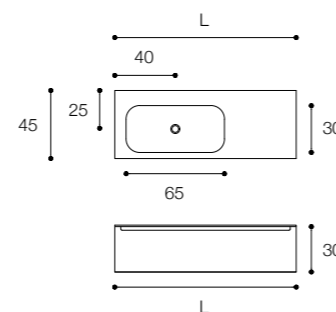

The perfect bathroom unit: essential, sculptural, as strong as glass and made with a stain proof satin surface obtained with a nanotechnological process. Photo: one drawer unit in white satin glass, top with built-in basin, cm 160 x 45 x h 30 with matt Exclusive Grey inside.

Larghezza / Length (L)
80 - 100 - 120 - 140 - 160 cm

Altezza / Height
30 cm

Profondità / Depth
45 cm

Listino prezzi / Price list — p. 373

Colori disponibili / Available colors — p. 284 - 285 ●

Composizione in vetro lucido Fango con doppio cassetto e maniglia sagomata. Gli interni del mobile sono in Grigio Exclusive opaco mentre i pannelli di vetro temperato da 4mm rivestono le parti esterne dei frontali e dei fianchi. In foto: mobile da 180 cm a due cassetti con top integrato in vetro laccato fango lucido da cm 180 x 45 x h 30.

Larghezza / Length (L1, L)
L1 - 70 - 80 - 90 cm
L - 140 - 160 - 180 cm

Altezza / Height
30 cm

Profondità / Depth
45 cm

Listino prezzi / Price list — p. 373

Colori disponibili / Available colors — p. 284 - 285 ●

Composizione Edge ad un cassetto e maniglia gola.
 Mobile in finitura vetro pioggia lucido, top in vetro laccato
 bianco lucido.
 Dimensioni 120 x 45 x h 45

Edge composition with single drawer and groove handle.
 Unit in rain glossy glass, built-in basin in white glossy glass.
 Dimensions: 120 x 45 x h 45.