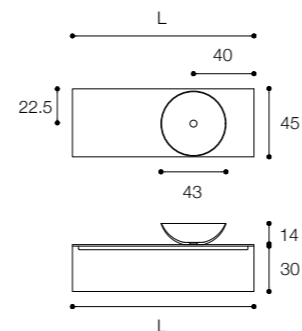

Edge composition with thermo-treated acacia fronts, built-in basin in Clay satin glass and Onyx groove handle. Dimensions: 160 x 45 x h30

Larghezza / Length (L)
80 - 100 - 120 - 140 - 160 cm

Altezza / Height
30 cm

Profondità / Depths
45 cm

Listino prezzi / Price list — p. 404

Colori disponibili / Available colors — p. 284 - 285

Composizione Edge con frontale in acacia termo trattata, top in marmo Calacatta Gold, lavabo d'appoggio ciotola 43 in Ceramilux SSL e maniglia gola in Ottone spazzolato. dimensioni 160 x 45 x h 30

Edge Composition with thermo-treated acacia front, Calacatta Gold marble top, Ciotola 43 washbasin in Ceramilux SSL and Brushed brass groove handle. Dimensions: 160 x 45 x h30

Larghezza / Length (L)
80 - 100 - 120 - 140 - 160 cm

Altezza / Height
30 cm

Profondità / Depth
45 cm

Listino prezzi / Price list — p. 400

Colori disponibili / Available colors — p. 284 - 285 ●

Colonne pensili ad anta in vetro lucido da cm 30 x 35 x h 150
in finitura grigio esclusiva.