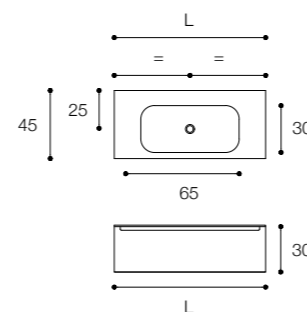

Profondità / Depth
45 cm

Listino prezzi / Price list — p. 387

Colori disponibili / Available colors — p. 284 - 285

Composizione Edge con ante in acacia termo trattata, piano integrato in vetro finitura creta satinato e maniglia gola in onice. Dimensioni 160 x 45 x h 30

Edge composition with thermo-treated acacia fronts, built-in basin in Clay satin glass and Onyx groove handle. Dimensions: 160 x 45 x h30

Larghezza / Length (L)
80 - 100 - 120 - 140 - 160 cm

Altezza / Height
30 cm

Profondità / Depths
45 cm

Listino prezzi / Price list — p. 404

Colori disponibili / Available colors — p. 284 - 285

Composizione Edge con frontale in acacia termo trattata, top in marmo Calacatta Gold, lavabo d'appoggio ciotola 43 in Ceramilux SSL e maniglia gola in Ottone spazzolato. dimensioni 160 x 45 x h 30

Edge Composition with thermo-treated acacia front, Calacatta Gold marble top, Ciotola 43 washbasin in Ceramilux SSL and Brushed brass groove handle. Dimensions: 160 x 45 x h30

Larghezza / Length (L)
80 - 100 - 120 - 140 - 160 cm