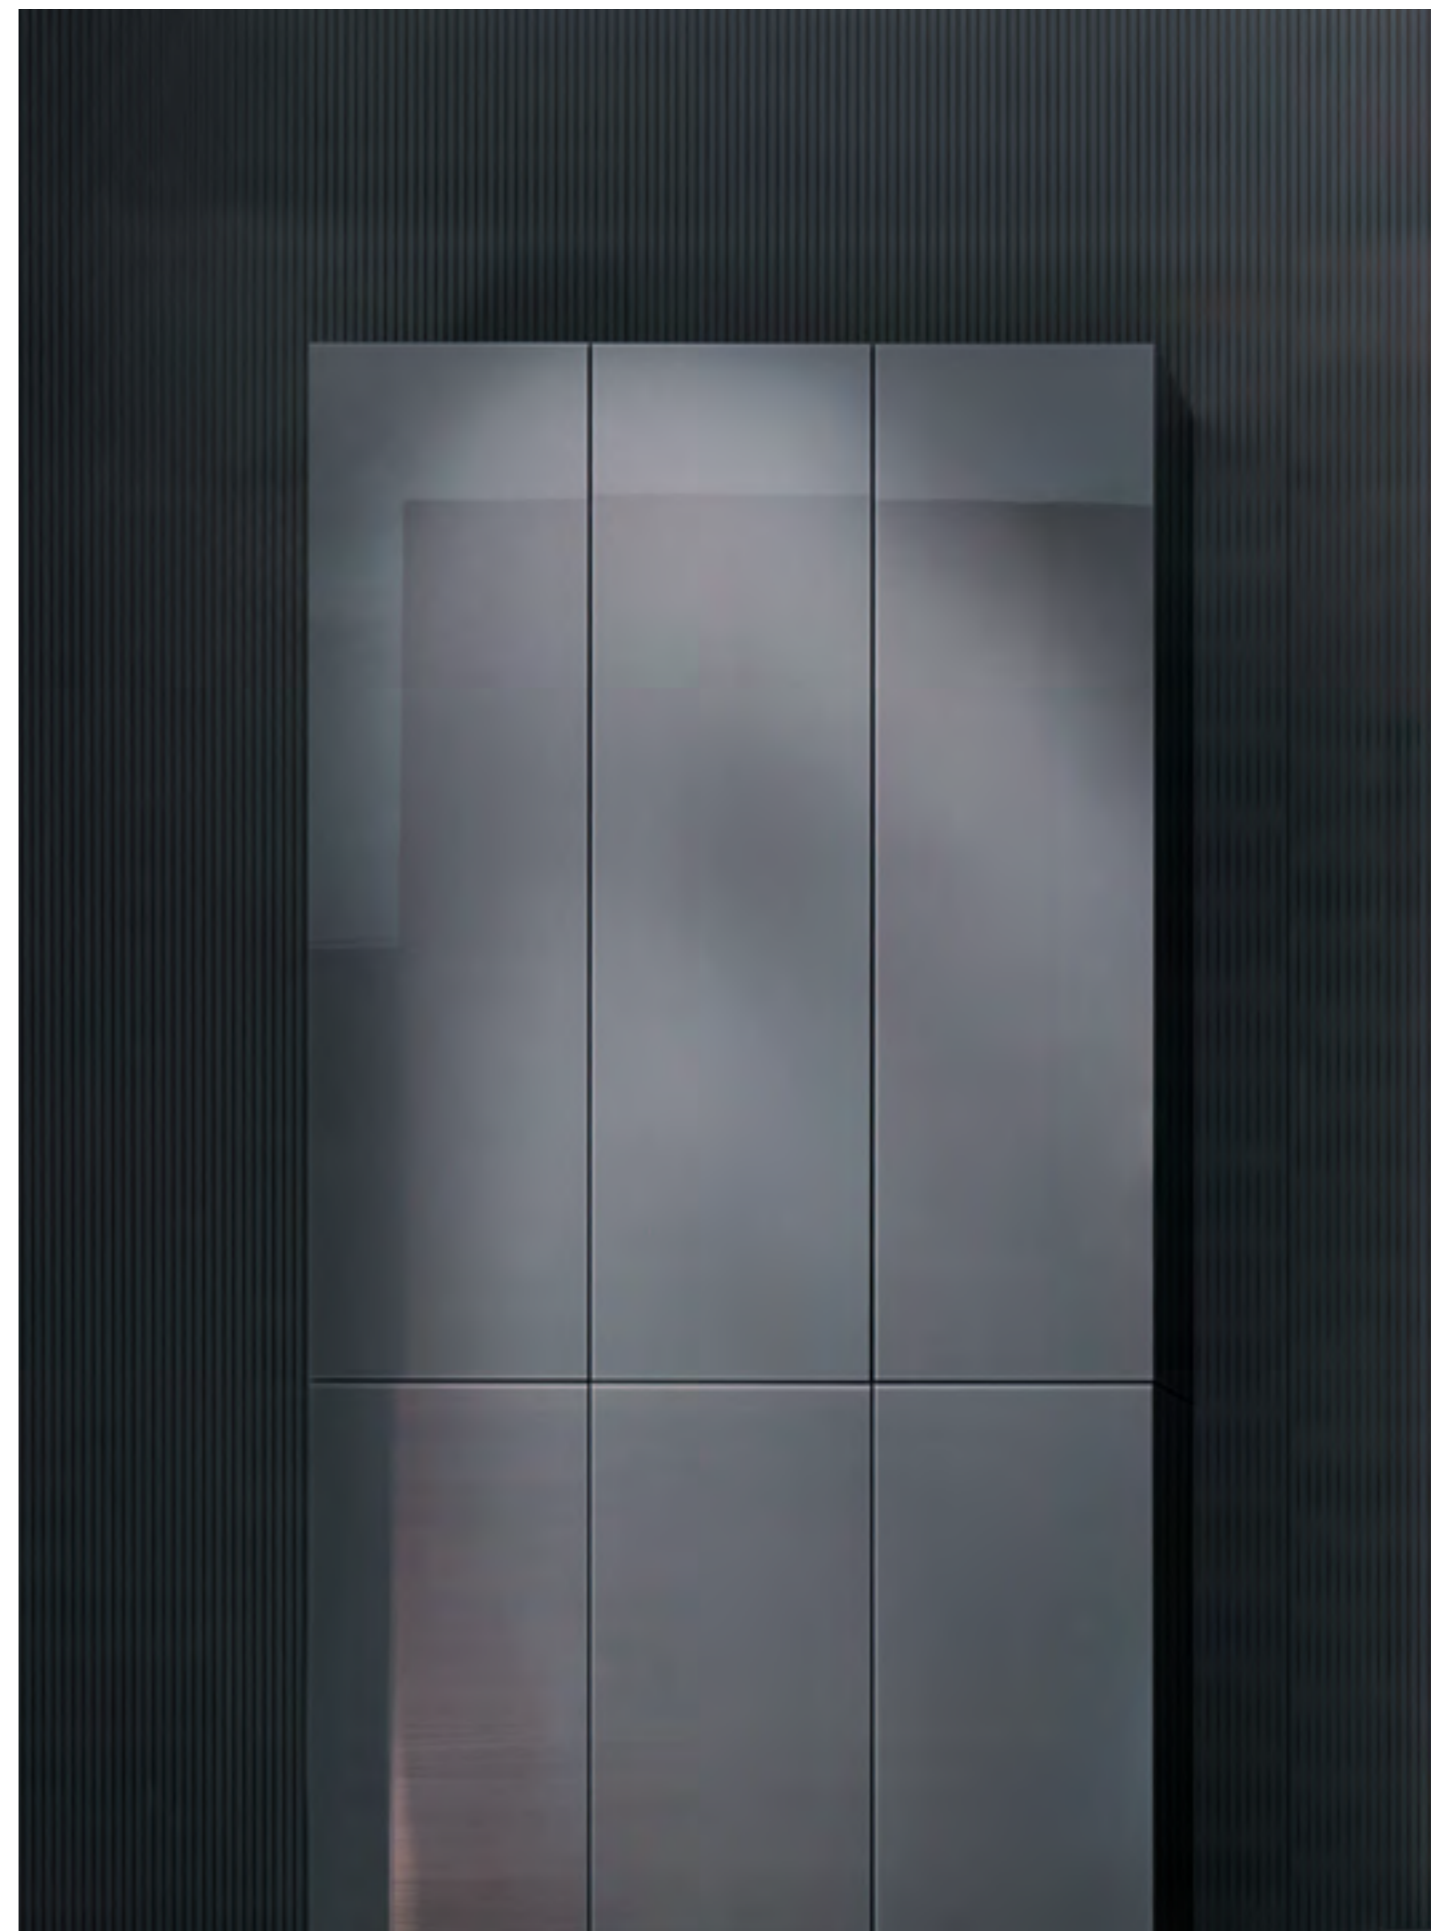

EDGE GLASS / METAL / WOOD

DESIGN MÉTRICA

Il mobile per bagno perfetto, essenziale, scultoreo, resistente come il vetro e realizzato con superficie satinata antimacchia ottenuta con processo nanotecnologico. In foto: mobile ad un cassetto in vetro satinato bianco con top integrato da cm 160 x 45 x h 30 con interni in Grigio Exclusive opaco.

Glossy glass wall columns with door cm 30 X 35 x h 150
in exclusive grey finish.

Larghezza / Length (L)
30 - 40 cm

Altezza / Height
90 - 150 cm

Profondità / Depth
20 - 35 cm

Listino prezzi / Price list — p. 381

Colori disponibili / Available colors — p. 284 - 285 ●

Vetro lucido - satinato / Glossy - Satin glass

Finitura foglia ora disponibile solo per il top /
Gold leaf finish available only for the top

Metalli / Metals