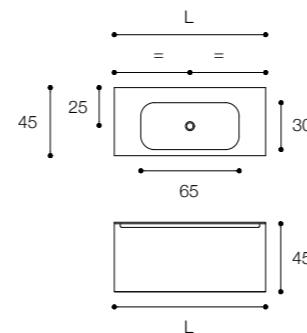

Larghezza / Length (L1, L)
L1 - 70 - 80 - 90 cm
L - 140 - 160 - 180 cm

Altezza / Height
30 cm

Profondità / Depth
45 cm

Listino prezzi / Price list — p. 373

Colori disponibili / Available colors — p. 284 - 285 ●

Composizione Edge ad un cassetto e maniglia gola.
 Mobile in finitura vetro pioggia lucido, top in vetro laccato
 bianco lucido.
 Dimensioni 120 x 45 x h 45

Edge composition with single drawer and groove handle.
 Unit in rain glossy glass, built-in basin in white glossy glass.
 Dimensions: 120 x 45 x h 45.

Larghezza / Length (L)
 80 - 100 - 120 - 140 - 160 cm

Altezza / Height
 45 cm

Profondità / Depth
 45 cm

Listino prezzi / Price list — p. 377

Colori disponibili / Available colors — p. 284 - 285

Edizione speciale della collezione Edge con frontali e fianchi in acciaio inox lavorati a mano disponibili in finitura titanio, rame e ottone satinato.

Edge composition with thermo-treated acacia fronts, built-in basin in Clay satin glass and Onyx groove handle. Dimensions: 160 x 45 x h30

Larghezza / Length (L)
80 - 100 - 120 - 140 - 160 cm

Altezza / Height
30 cm