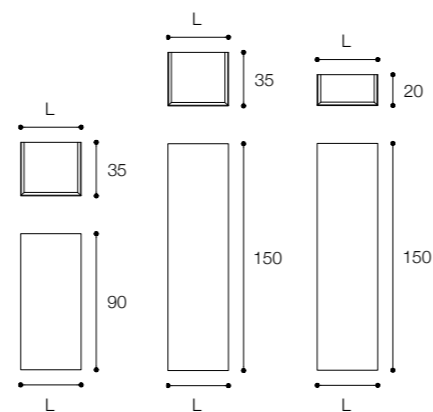

Colonne pensili ad anta in vetro lucido da cm 30 x 35 x h 150
in finitura grigio esclusiva.

Glossy glass wall columns with door cm 30 X 35 x h 150
in exclusive grey finish.

Larghezza / Length (L)
30 - 40 cm

Altezza / Height
90 - 150 cm

Profondità / Depth
20 - 35 cm

Listino prezzi / Price list — p. 381

Colori disponibili / Available colors — p. 284 - 285 ●