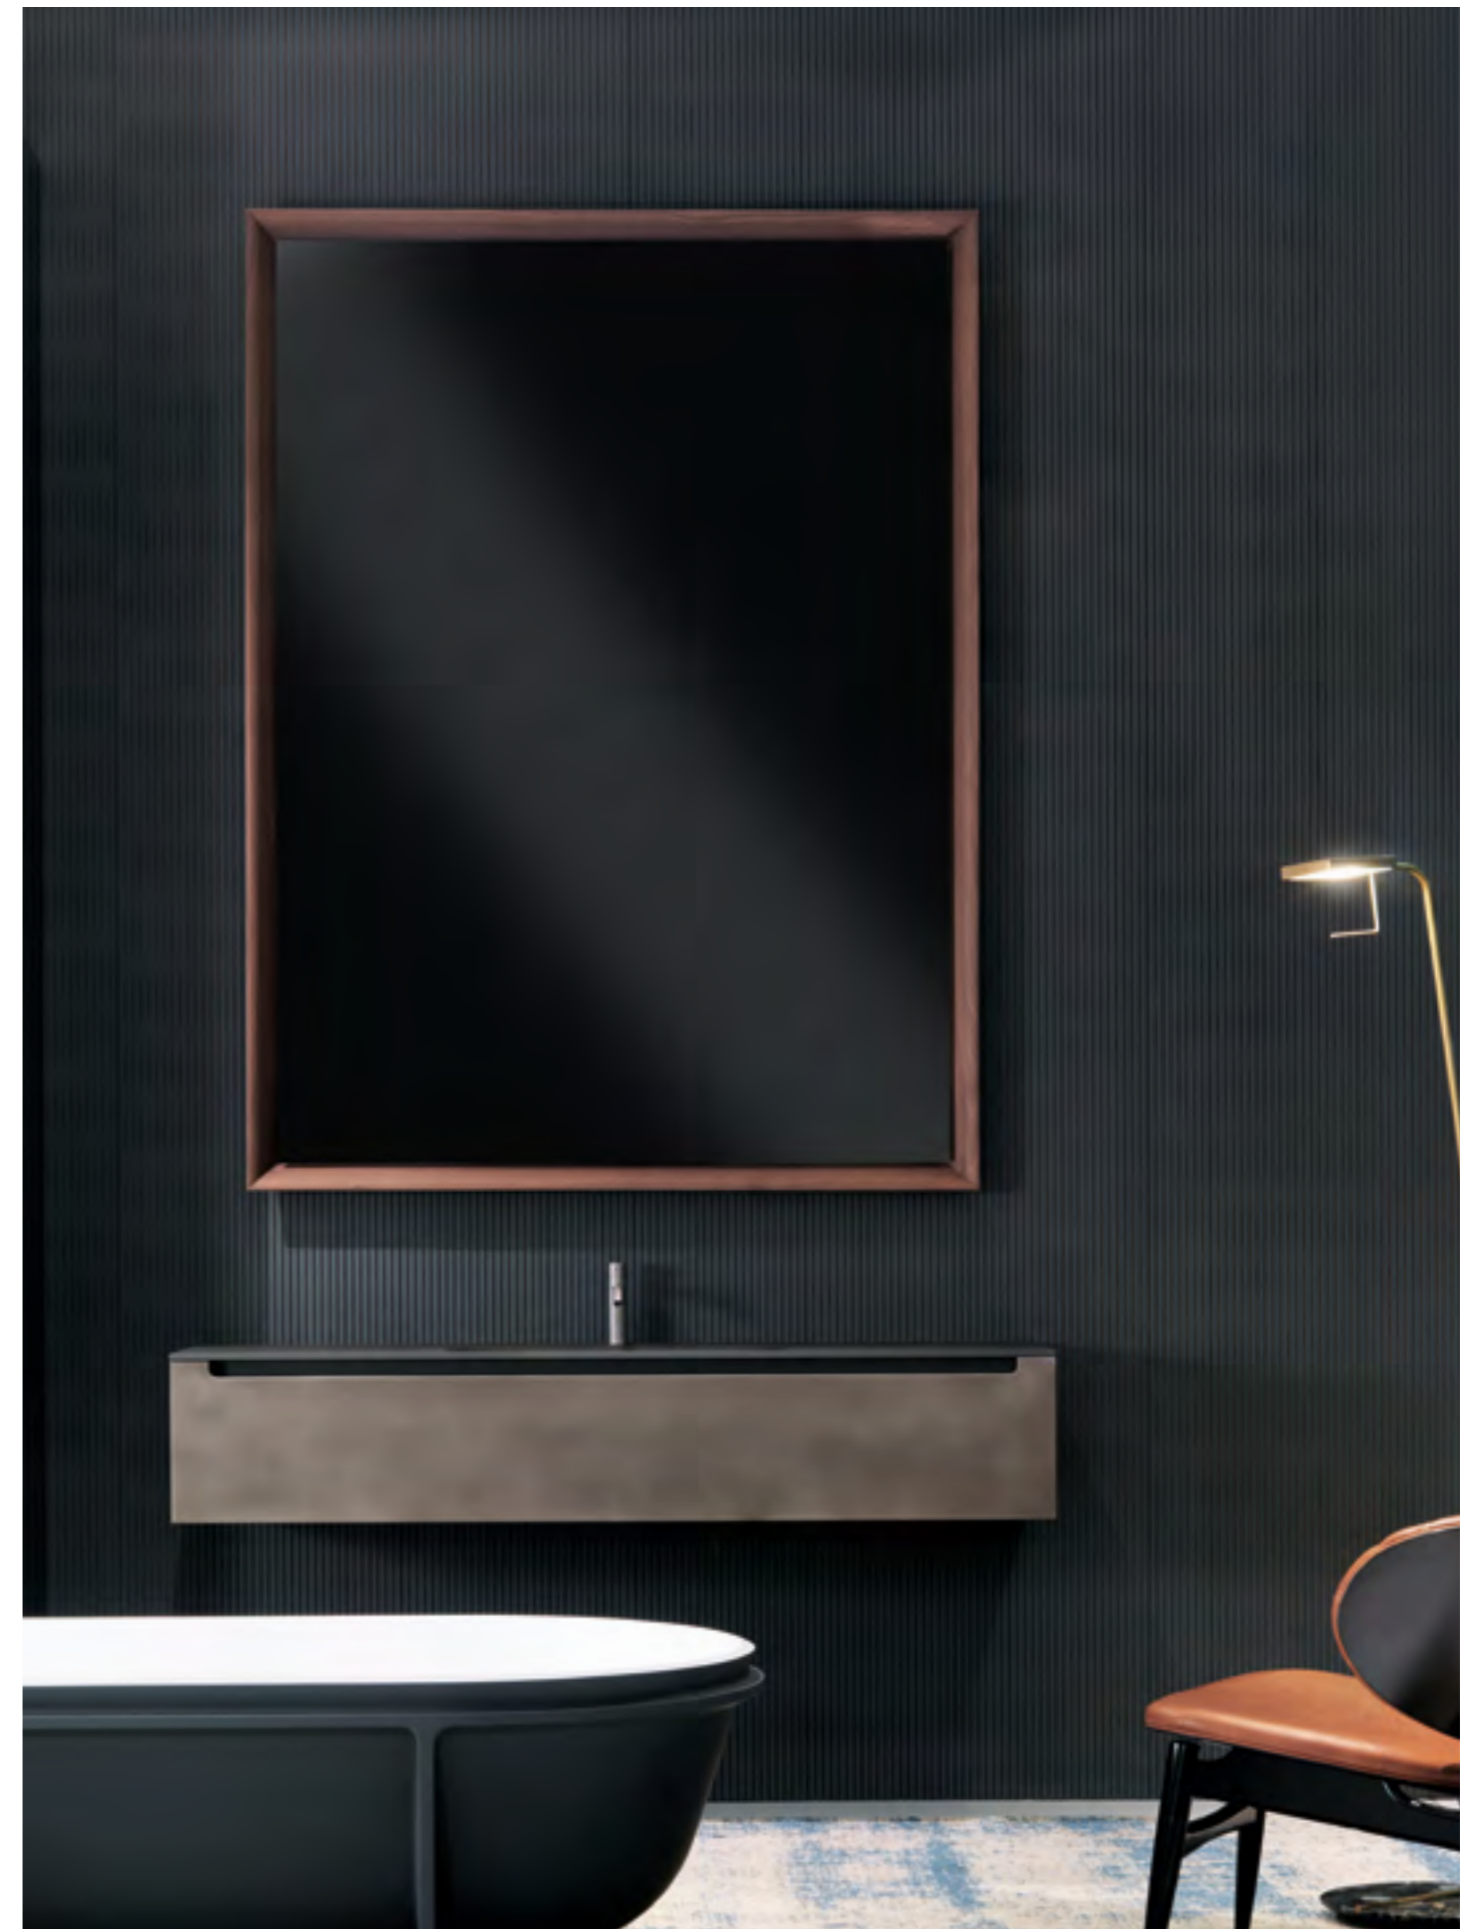

Composizione Edge ad un cassetto e maniglia gola.
 Mobile in finitura vetro pioggia lucido, top in vetro laccato
 bianco lucido.
 Dimensioni 120 x 45 x h 45

Edge composition with single drawer and groove handle.
 Unit in rain glossy glass, built-in basin in white glossy glass.
 Dimensions: 120 x 45 x h 45.

Special edition of the Edge collection, with handmade stainless steel fronts and sides, available in titanium, copper and satin brass finishes.

Larghezza / Length (L)
80 - 100 - 120 - 140 - 160 cm

Altezza / Height
30 cm

Profondità / Depth
45 cm

Listino prezzi / Price list — p. 387

Colori disponibili / Available colors — p. 284 - 285

Composizione Edge con ante in acacia termo trattata, piano integrato in vetro finitura creta satinato e maniglia gola in onice. Dimensioni 160 x 45 x h 30

Edge composition with thermo-treated acacia fronts, built-in basin in Clay satin glass and Onyx groove handle. Dimensions: 160 x 45 x h30

Larghezza / Length (L)
80 - 100 - 120 - 140 - 160 cm

Altezza / Height
30 cm