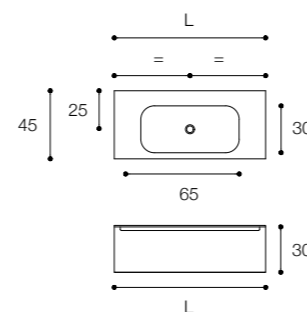

Larghezza / Length (L)
 80 - 100 - 120 - 140 - 160 cm

Altezza / Height
 45 cm

Profondità / Depth
 45 cm

Listino prezzi / Price list — p. 377

Colori disponibili / Available colors — p. 284 - 285

Edizione speciale della collezione Edge con frontali e fianchi in acciaio inox lavorati a mano disponibili in finitura titanio, rame e ottone satinato.

Special edition of the Edge collection, with handmade stainless steel fronts and sides, available in titanium, copper and satin brass finishes.

Larghezza / Length (L)
80 - 100 - 120 - 140 - 160 cm

Altezza / Height
30 cm

Profondità / Depth
45 cm

Listino prezzi / Price list — p. 387

Colori disponibili / Available colors — p. 284 - 285

Composizione Edge con ante in acacia termo trattata, piano integrato in vetro finitura creta satinato e maniglia gola in onice. Dimensioni 160 x 45 x h 30

Edge composition with thermo-treated acacia fronts, built-in basin in Clay satin glass and Onyx groove handle. Dimensions: 160 x 45 x h30

Larghezza / Length (L)
80 - 100 - 120 - 140 - 160 cm

Altezza / Height
30 cm