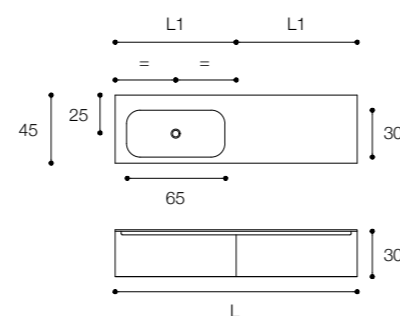

Larghezza / Length (L)
80 - 100 - 120 - 140 - 160 cm

Altezza / Height
30 cm

Profondità / Depth
45 cm

Listino prezzi / Price list — p. 373

Colori disponibili / Available colors — p. 284 - 285 ●

Composizione in vetro lucido Fango con doppio cassetto e maniglia sagomata. Gli interni del mobile sono in Grigio Exclusive opaco mentre i pannelli di vetro temperato da 4mm rivestono le parti esterne dei frontali e dei fianchi. In foto: mobile da 180 cm a due cassetti con top integrato in vetro laccato fango lucido da cm 180 x 45 x h 30.

Larghezza / Length (L1, L)
L1 - 70 - 80 - 90 cm
L - 140 - 160 - 180 cm

Altezza / Height
30 cm

Profondità / Depth
45 cm

Listino prezzi / Price list — p. 373

Colori disponibili / Available colors — p. 284 - 285 ●

Composizione Edge ad un cassetto e maniglia gola.
 Mobile in finitura vetro pioggia lucido, top in vetro laccato
 bianco lucido.
 Dimensioni 120 x 45 x h 45

Edge composition with single drawer and groove handle.
 Unit in rain glossy glass, built-in basin in white glossy glass.
 Dimensions: 120 x 45 x h 45.

Edge composition with thermo-treated acacia fronts, built-in basin in Clay satin glass and Onyx groove handle. Dimensions: 160 x 45 x h30

Larghezza / Length (L)
80 - 100 - 120 - 140 - 160 cm

Altezza / Height
30 cm