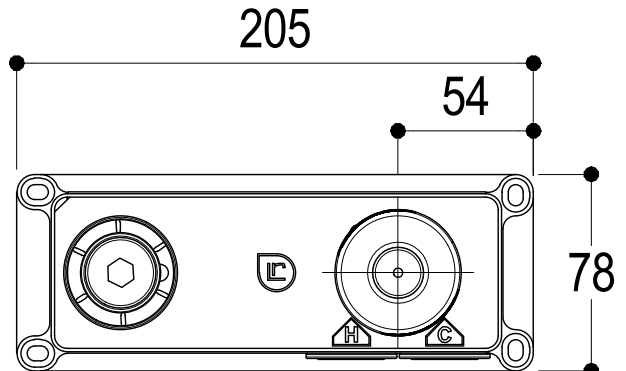

Ritmonio
Living a quality experience.
13019 VARALLO - (VC) - ITALY

SERIE WATERBLADE-J

CODICE HOBA1442

DATA EMISSIONE 09/10/18

DENOMINAZIONE Miscelatore monocomando lavabo incasso
Built-in single lever basin mixer