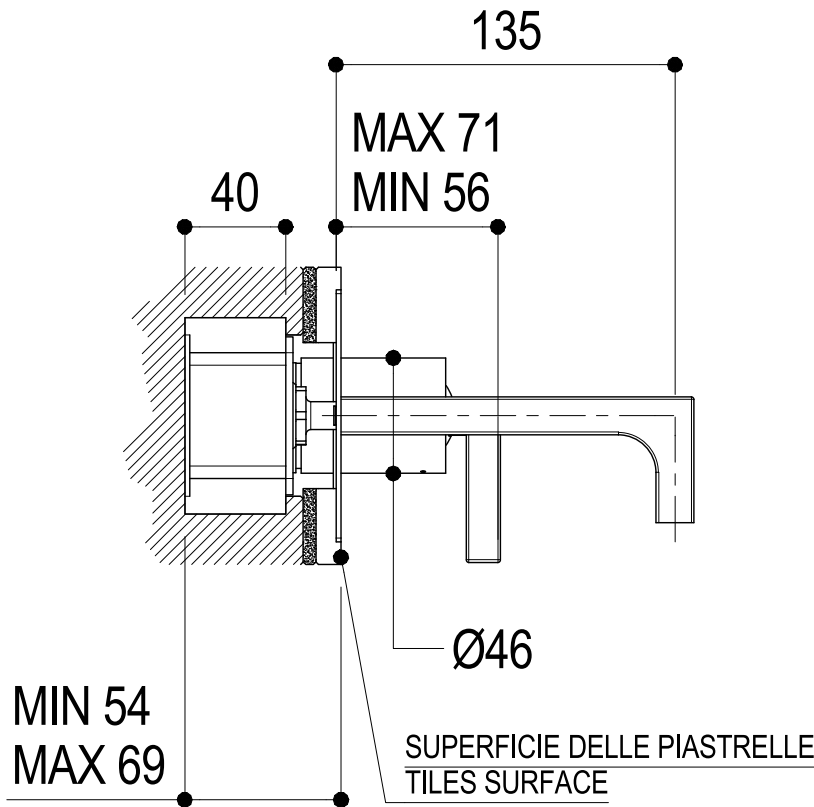

Ritmonio
Living a quality experience.
13019 VARALLO - (VC) - ITALY

SERIE WATERBLADE-J

CODICE HOBA1442

DATA EMISSIONE 09/10/18

DENOMINAZIONE Miscelatore monocomando lavabo incasso
Built-in single lever basin mixer