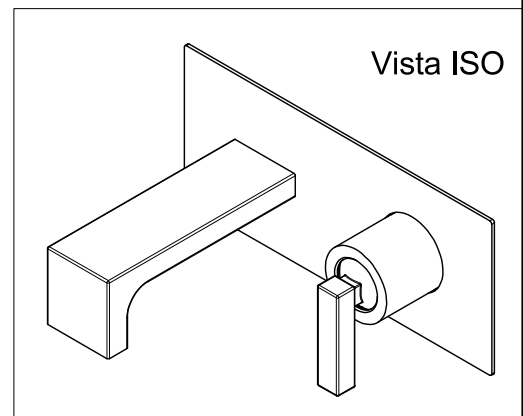

SCHEDA TECNICA / TECHNICAL DATA

RUBINETTERIE RITMONIO S.R.L. si riserva tutti i diritti connessi con il presente documento e con l'oggetto o la materia ivi rappresentati con divieto di riprodurlo, utilizzarlo o renderlo accessibile a terzi in assenza di previa autorizzazione. Disegno CAD non modificabile a mano

RUBINETTERIE RITMONIO S.R.L. will claim all rights related to the present document and with the object or subject represented therein with the prohibition of reproduction, use or disclosure to third parties without previous permission. The Cad plan is not alterable by hand

Ritmonio
Living a quality experience.
13019 VARALLO - (VC) - ITALY

SERIE WATERBLADE-J

CODICE HOBA1442

DATA EMISSIONE 09/10/18

DENOMINAZIONE Miscelatore monocomando lavabo incasso
Built-in single lever basin mixer

REVISIONE 1
29/10/2019