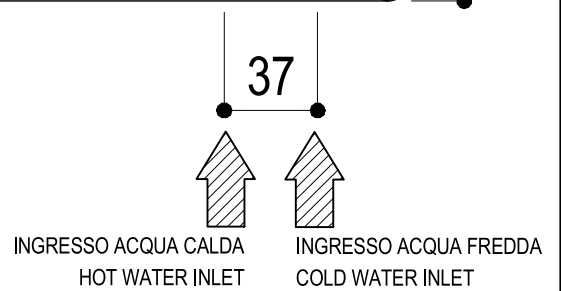

Ritmonio
Living a quality experience.
13019 VARALLO - (VC) - ITALY

SERIE WATERBLADE-J

CODICE HOBA1442

DATA EMISSIONE 09/10/18

DENOMINAZIONE Miscelatore monocomando lavabo incasso
Built-in single lever basin mixer