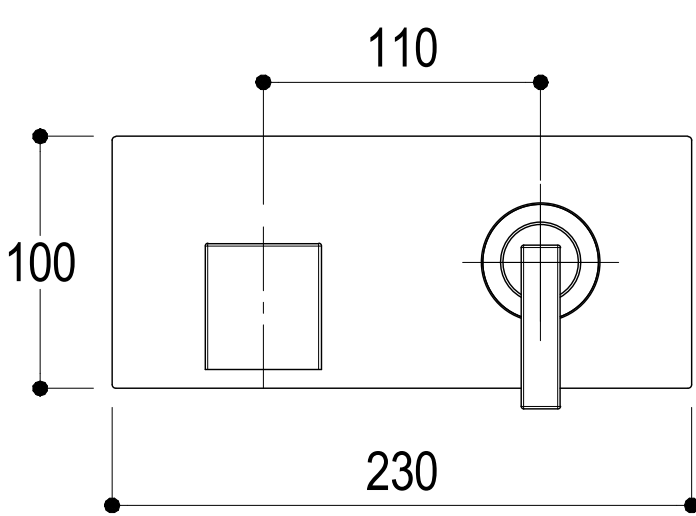

SCHEDA TECNICA / TECHNICAL DATA

RUBINETTERIE RITMONIO S.R.L. si riserva tutti i diritti connessi con il presente documento e con l'oggetto o la materia ivi rappresentati con divieto di riprodurlo, utilizzarlo o renderlo accessibile a terzi in assenza di previa autorizzazione. Disegno CAD non modificabile a mano

RUBINETTERIE RITMONIO S.R.L. will claim all rights related to the present document and with the object or subject represented therein with the prohibition of reproduction, use or disclosure to third parties without previous permission. The Cad plan is not alterable by hand

Ritmonio
Living a quality experience.
13019 VARALLO - (VC) - ITALY

SERIE WATERBLADE-J

CODICE HOBA1442

DATA EMISSIONE 09/10/18

DENOMINAZIONE Miscelatore monocomando lavabo incasso
Built-in single lever basin mixer

REVISIONE 1
29/10/2019