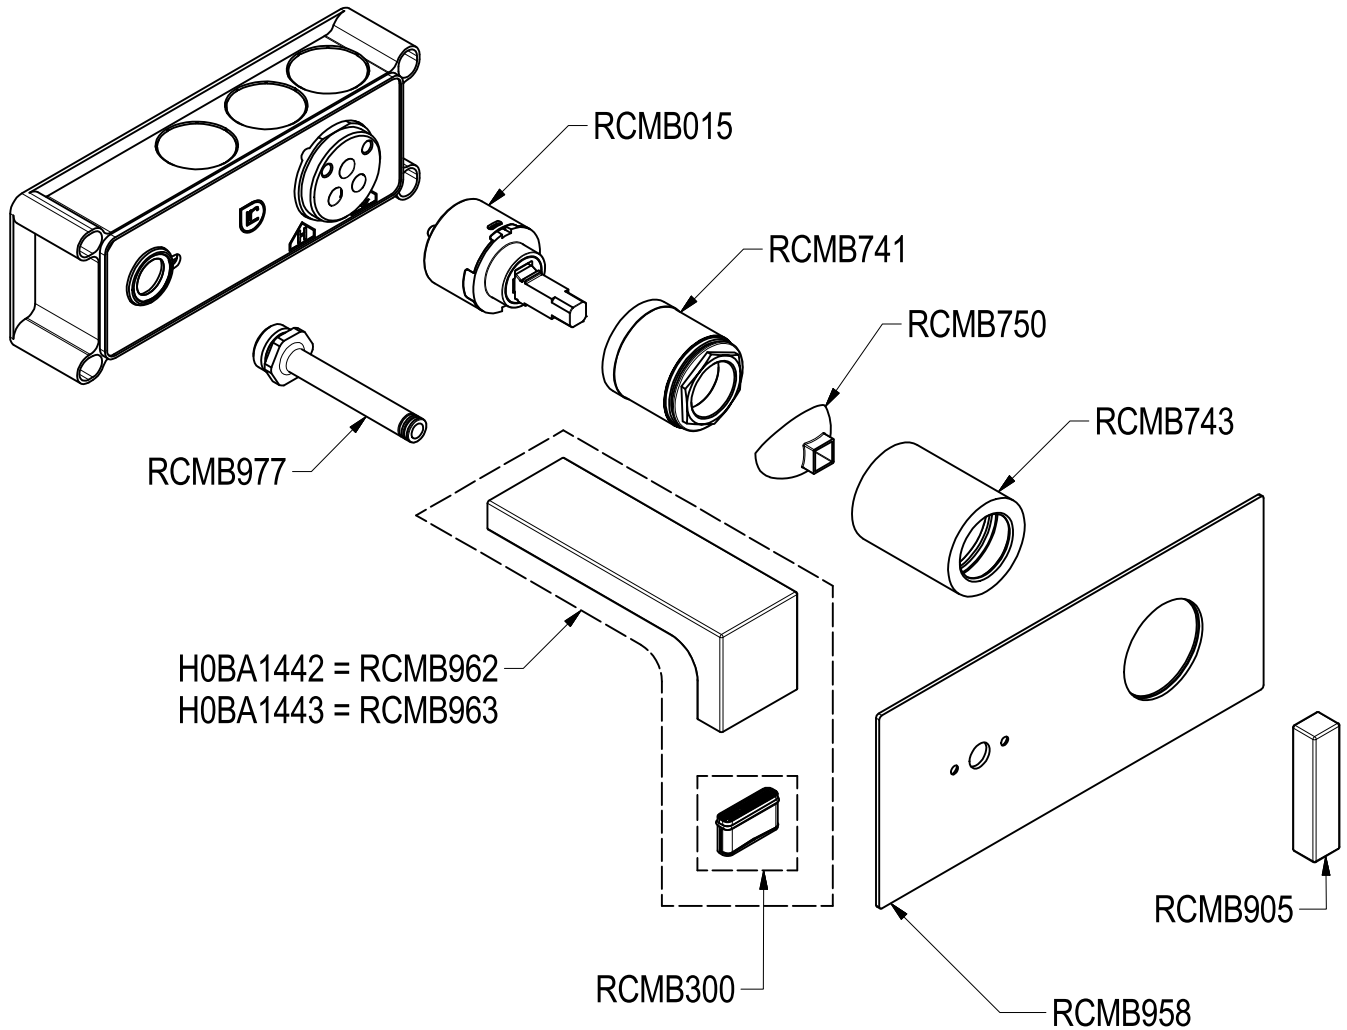

SCHEDA TECNICA / TECHNICAL DATA

RUBINETTERIE RITMONIO S.R.L. si riserva tutti i diritti connessi con il presente documento e con l'oggetto o la materia ivi rappresentati con divieto di riprodurlo, utilizzarlo o renderlo accessibile a terzi in assenza di previa autorizzazione. Disegno CAD non modificabile a mano

Ritmonio
Living a quality experience.
13019 VARALLO - (VC) - ITALY

SERIE WATERBLADE_J

CODICE H0BA1443/H0BA1442

DATA EMISSIONE 13/09/18

DENOMINAZIONE Miscelatore monocomando lavabo ad incasso
Built-in single lever basin mixer