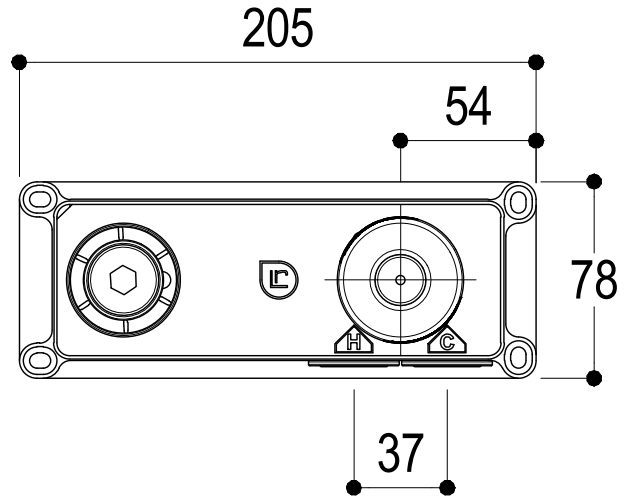

INGRESSO ACQUA CALDA
HOT WATER INLET

INGRESSO ACQUA FREDDA
COLD WATER INLET

Ritmonio
Living a quality experience.
13019 VARALLO - (VC) - ITALY

SERIE WATERBLADE-J

CODICE H0BA1442SP

DATA EMISSIONE 09/10/18

DENOMINAZIONE Miscelatore monocomando lavabo incasso
Built-in single lever basin mixer