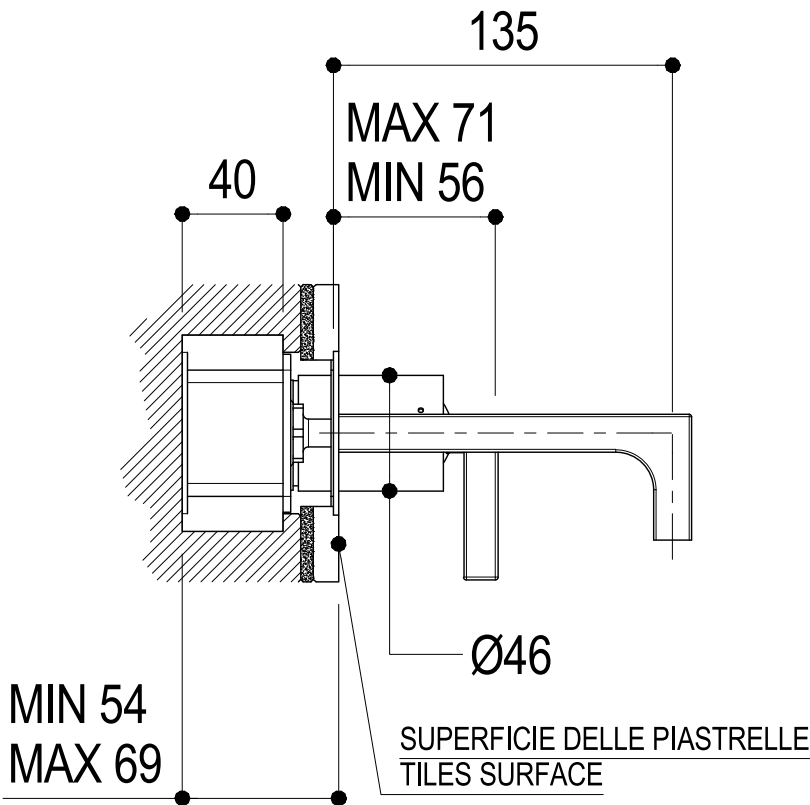

INGRESSO ACQUA CALDA
HOT WATER INLET

INGRESSO ACQUA FREDDA
COLD WATER INLET

Ritmonio
Living a quality experience.
13019 VARALLO - (VC) - ITALY

SERIE WATERBLADE-J

CODICE H0BA1442SP

DATA EMISSIONE 09/10/18

DENOMINAZIONE Miscelatore monocomando lavabo incasso
Built-in single lever basin mixer