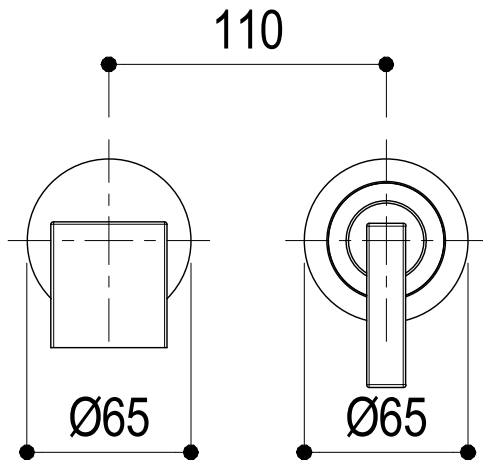

INGRESSO ACQUA CALDA
HOT WATER INLET

INGRESSO ACQUA FREDDA
COLD WATER INLET

Ritmonio
Living a quality experience.
13019 VARALLO - (VC) - ITALY

SERIE WATERBLADE-J

CODICE H0BA1442SP

DATA EMISSIONE 09/10/18

DENOMINAZIONE Miscelatore monocomando lavabo incasso
Built-in single lever basin mixer