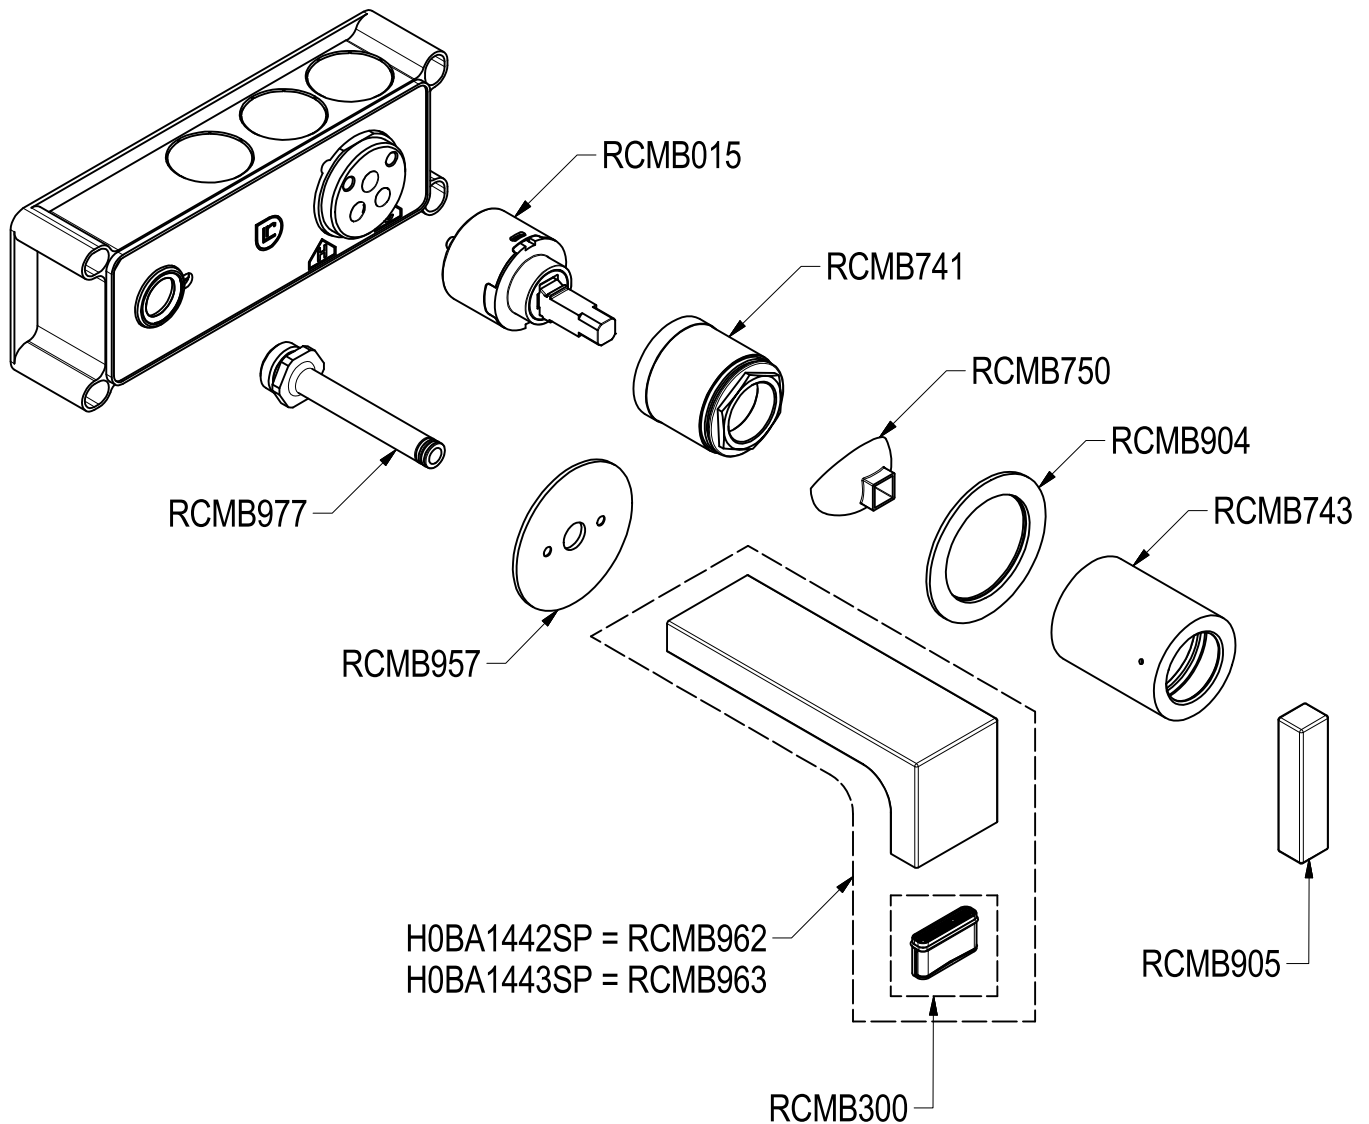

# SCHEDA TECNICA / TECHNICAL DATA

RUBINETTERIE RITMONIO S.R.L. si riserva tutti i diritti connessi con il presente documento e con l'oggetto o la materia ivi rappresentati con divieto di riprodurlo, utilizzarlo o renderlo accessibile a terzi in assenza di previa autorizzazione. Disegno CAD non modificabile a mano

**Ritmonio**  
Living a quality experience.  
13019 VARALLO - (VC) - ITALY

SERIE WATERBLADE\_J

CODICE H0BA1442SP/H0BA1443SP

DATA EMISSIONE 13/09/18

DENOMINAZIONE Miselatore monocomando ad incasso per lavabo  
Built-in single lever basin mixer