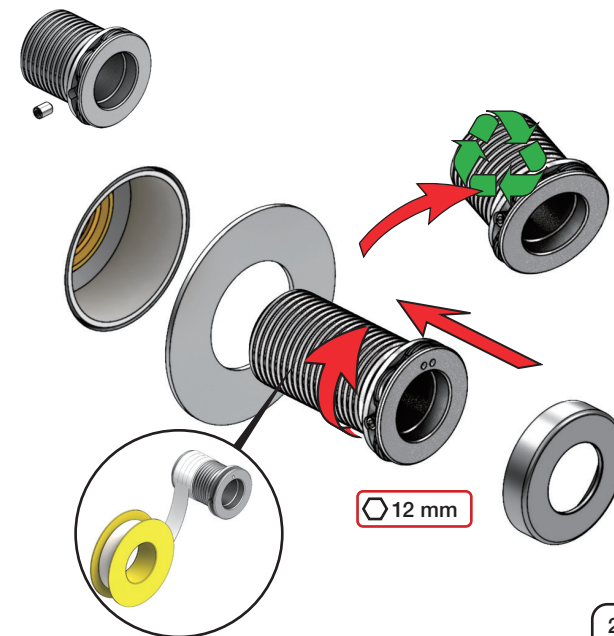

T	Y	VR2019 (Ø19) VR2119 (Ø24)
3 - 15 mm	110 - 98 mm	Std.
15 - 25 mm	98 - 88 mm	+10
25 - 35 mm	88 - 78 mm	+20
35 - 45 mm	78 - 68 mm	+30
45 - 55 mm	68 - 58 mm	+40
55 - 65 mm	58 - 48 mm	+50

VR2019+/VR2219+