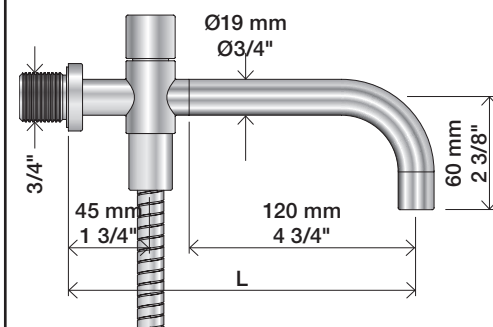

www.vola.com

010, 020

010C, 020C

	L (mm)	L (Inch)
010(C)/100	100	4"
010(C)/130	130	5"
010(C)/160	160	6"
020(C)/200	200	7 3/4"
020(C)/225	225	8 3/4"
020(C)/260	260	10 1/4"
020(C)/300	300	11 3/4"

030

	L (mm)	L (Inch)
030/200	200	7 3/4"
030/250	250	9 3/4"
030/300	300	11 3/4"
030/350	350	13 3/4"

040

040D

	L (mm)	L (Inch)
040	185	7 3/4"
040D	200	7 3/4"
040D/250	250	9 3/4"
040D/300	300	11 3/4"

1

010, 010C, 020, 020C, 030, 040, 040D

VR1020

12 mm

2

3

Ø19: 010, 020, 030, 040

VR1019 - Ø19

2.0 mm

Ø24: 010C, 020C, 040D

VR1024 - Ø24

2.0 mm

1/2"

Extension
Verlängerung

Forlængerdele
Förlängning

Verlængstukken
Modification

T Min. 3 mm
Max. 65 mm

Y Min. 48 mm
Max. 110 mm

T	Y	VR2019 (Ø19) VR2119 (Ø24)
3 - 15 mm	110 - 98 mm	Std.
15 - 25 mm	98 - 88 mm	+10
25 - 35 mm	88 - 78 mm	+20
35 - 45 mm	78 - 68 mm	+30
45 - 55 mm	68 - 58 mm	+40
55 - 65 mm	58 - 48 mm	+50