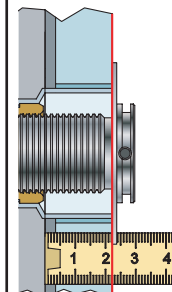

www.vola.com

010, 020

010C, 020C

	L (mm)	L (Inch)
010(C)/100	100	4"
010(C)/130	130	5"
010(C)/160	160	6"
020(C)/200	200	7 3/4"
020(C)/225	225	8 3/4"
020(C)/260	260	10 1/4"
020(C)/300	300	11 3/4"

030

	L (mm)	L (Inch)
030/200	200	7 3/4"
030/250	250	9 3/4"
030/300	300	11 3/4"
030/350	350	13 3/4"

040

040D

	L (mm)	L (Inch)
040	185	7 3/4"
040D	200	7 3/4"
040D/250	250	9 3/4"
040D/300	300	11 3/4"

1

010, 010C, 020, 020C, 030, 040, 040D

VR1020

12 mm

2

3

Ø19: 010, 020, 030, 040

VR1019 - Ø19

2.0 mm

Ø24: 010C, 020C, 040D

VR1024 - Ø24

2.0 mm

1/2"

Extension
Verlängerung

Forlængerdele
Förlängning

Verlængstukken
Modification

T Min. 3 mm
Max. 65 mm

Y Min. 48 mm
Max. 110 mm

T	Y	VR2019 (Ø19) VR2119 (Ø24)
3 - 15 mm	110 - 98 mm	Std.
15 - 25 mm	98 - 88 mm	+10
25 - 35 mm	88 - 78 mm	+20
35 - 45 mm	78 - 68 mm	+30
45 - 55 mm	68 - 58 mm	+40
55 - 65 mm	58 - 48 mm	+50