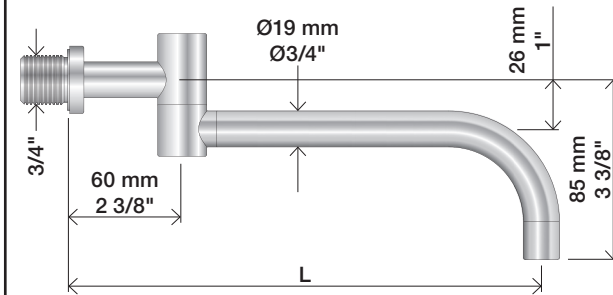

www.vola.com

010, 020

010C, 020C

	L (mm)	L (Inch)
010(C)/100	100	4"
010(C)/130	130	5"
010(C)/160	160	6"
020(C)/200	200	7 3/4"
020(C)/225	225	8 3/4"
020(C)/260	260	10 1/4"
020(C)/300	300	11 3/4"

030

	L (mm)	L (Inch)
030/200	200	7 3/4"
030/250	250	9 3/4"
030/300	300	11 3/4"
030/350	350	13 3/4"

040

040D

	L (mm)	L (Inch)
040	185	7 3/4"
040D	200	7 3/4"
040D/250	250	9 3/4"
040D/300	300	11 3/4"

1

010, 010C, 020, 020C, 030, 040, 040D

VR1020

12 mm

2

3

Ø19: 010, 020, 030, 040

VR1019 - Ø19

2.0 mm

Ø24: 010C, 020C, 040D

VR1024 - Ø24

2.0 mm

1/2"

Extension
Verlängerung

Forlængerdele
Förlängning

Verlængstukken
Modification

T Min. 3 mm
Max. 65 mm

Y Min. 48 mm
Max. 110 mm

T	Y	VR2019 (Ø19) VR2119 (Ø24)
3 - 15 mm	110 - 98 mm	Std.
15 - 25 mm	98 - 88 mm	+10
25 - 35 mm	88 - 78 mm	+20
35 - 45 mm	78 - 68 mm	+30
45 - 55 mm	68 - 58 mm	+40
55 - 65 mm	58 - 48 mm	+50