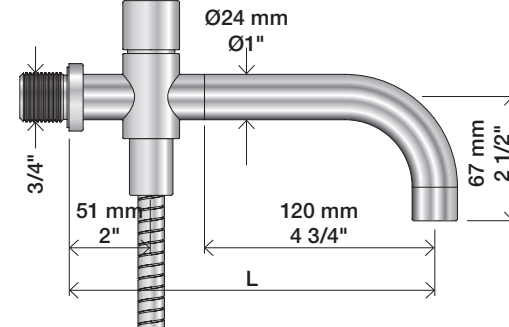

www.vola.com

010, 020

010C, 020C

	L (mm)	L (Inch)
010(C)/100	100	4"
010(C)/130	130	5"
010(C)/160	160	6"
020(C)/200	200	7 3/4"
020(C)/225	225	8 3/4"
020(C)/260	260	10 1/4"
020(C)/300	300	11 3/4"

030

	L (mm)	L (Inch)
030/200	200	7 3/4"
030/250	250	9 3/4"
030/300	300	11 3/4"
030/350	350	13 3/4"

040

040D

	L (mm)	L (Inch)
040	185	7 3/4"
040D	200	7 3/4"
040D/250	250	9 3/4"
040D/300	300	11 3/4"

1

010, 010C, 020, 020C, 030, 040, 040D

VR1020

12 mm

2

3

Ø19: 010, 020, 030, 040

VR1019 - Ø19

2.0 mm

Ø24: 010C, 020C, 040D

VR1024 - Ø24

2.0 mm

1/2"

Extension
Verlängerung

Forlængerdele
Förlängning

Verlængstukken
Modification

T Min. 3 mm
Max. 65 mm

Y Min. 48 mm
Max. 110 mm

T	Y	VR2019 (Ø19) VR2119 (Ø24)
3 - 15 mm	110 - 98 mm	Std.
15 - 25 mm	98 - 88 mm	+10
25 - 35 mm	88 - 78 mm	+20
35 - 45 mm	78 - 68 mm	+30
45 - 55 mm	68 - 58 mm	+40
55 - 65 mm	58 - 48 mm	+50