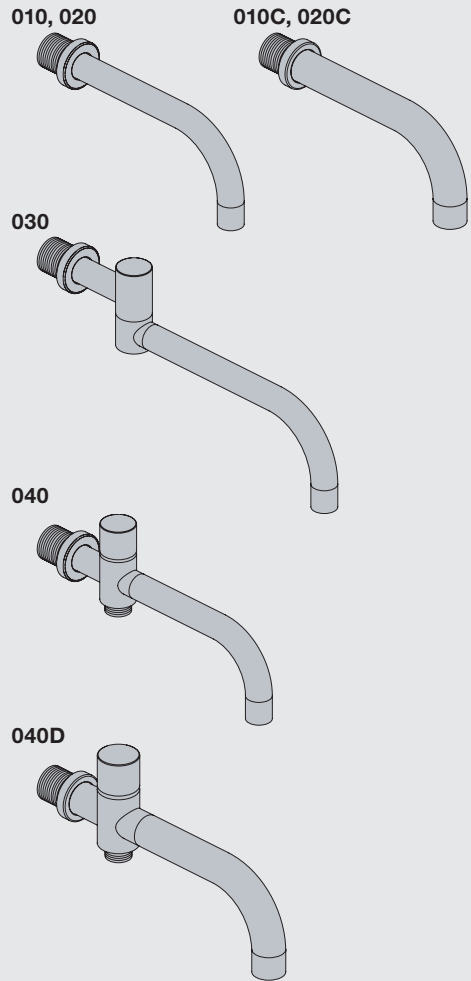

VOLA 010, 020, 030, 040
VOLA 010C, 020C, 040D

Fitting instruction
 Montageanleitung
 Monteringsvejledning
 Monteringsvægledning
 Montage hanleiding
 Manuel de montage

www.vola.com
 mnt_010_V1_40998360
 22-03-2021

www.vola.com

010, 020

010C, 020C

	L (mm)	L (Inch)
010(C)/100	100	4"
010(C)/130	130	5"
010(C)/160	160	6"
020(C)/200	200	7 3/4"
020(C)/225	225	8 3/4"
020(C)/260	260	10 1/4"
020(C)/300	300	11 3/4"

030

	L (mm)	L (Inch)
030/200	200	7 3/4"
030/250	250	9 3/4"
030/300	300	11 3/4"
030/350	350	13 3/4"

040

040D

	L (mm)	L (Inch)
040	185	7 3/4"
040D	200	7 3/4"
040D/250	250	9 3/4"
040D/300	300	11 3/4"

1

010, 010C, 020, 020C, 030, 040, 040D

VR1020

12 mm

2

3

Ø19: 010, 020, 030, 040

VR1019 - Ø19

2.0 mm

Ø24: 010C, 020C, 040D

VR1024 - Ø24

2.0 mm

1/2"