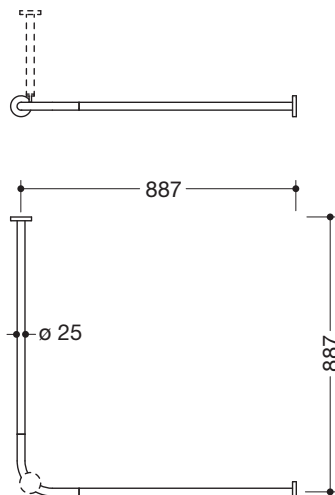

Abbildung ähnlich

### Vorhangstange 900.34.10140

- waagrecht angeordnete, im rechten Winkel verbundene Stangen mit Vorhangringen
- aus hochwertigem Edelstahl, verchromt
- für Duschwanne 900 x 900 mm
- Achsmaß 887 x 887 mm
- mit 18 Vorhangringen aus weißem POM
- empfohlene Vorhangbreite 2500 mm
- Stangendurchmesser 25 mm, Rosettendurchmesser 70 mm
- kann an den Enden bauseits bis auf 300 mm gekürzt werden
- Befestigung mit Rosetten an Wand und Decke, Deckenabhängung erforderlich
- inklusive korrosionsfreiem und geprüftem HEWI Befestigungsmaterial sowie Dichtband zur Abdichtung der Bohrpunkte

### Abmessungen in mm