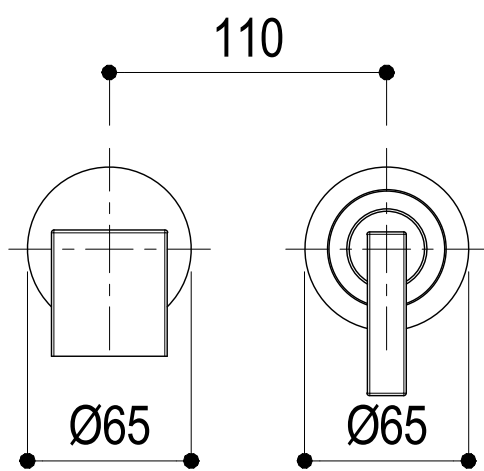

SCHEDA TECNICA / TECHNICAL DATA

RUBINETTERIE RITMONIO S.R.L. si riserva tutti i diritti connessi con il presente documento e con l'oggetto o la materia ivi rappresentati con divieto di riprodurlo, utilizzarlo o renderlo accessibile a terzi in assenza di previa autorizzazione. Disegno CAD non modificabile a mano

RUBINETTERIE RITMONIO S.R.L. will claim all rights related to the present document and with the object or subject represented therein with the prohibition of reproduction, use or disclosure to third parties without previous permission. The Cad plan is not alterable by hand

INGRESSO ACQUA CALDA
HOT WATER INLET
INGRESSO ACQUA FREDDA
COLD WATER INLET