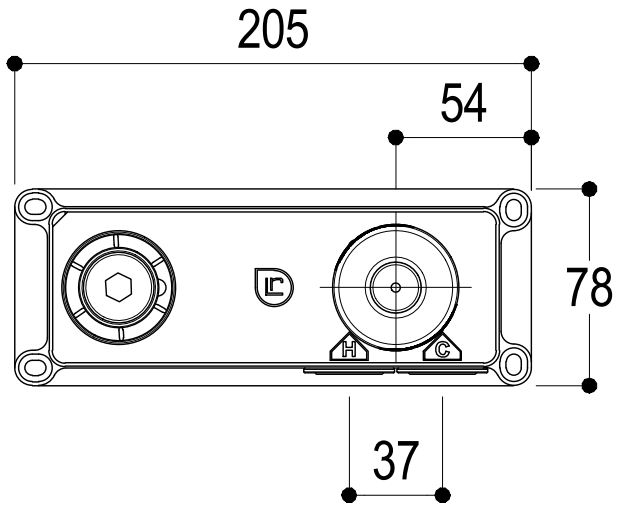

 INGRESSO ACQUA CALDA  
HOT WATER INLET
 
 INGRESSO ACQUA FREDDA  
COLD WATER INLET

**Ritmonio**  
 Living a quality experience.  
 13019 VARALLO - (VC) - ITALY

SERIE WATERBLADE-J

CODICE H0BA1443SP

DATA EMISSIONE 09/10/18