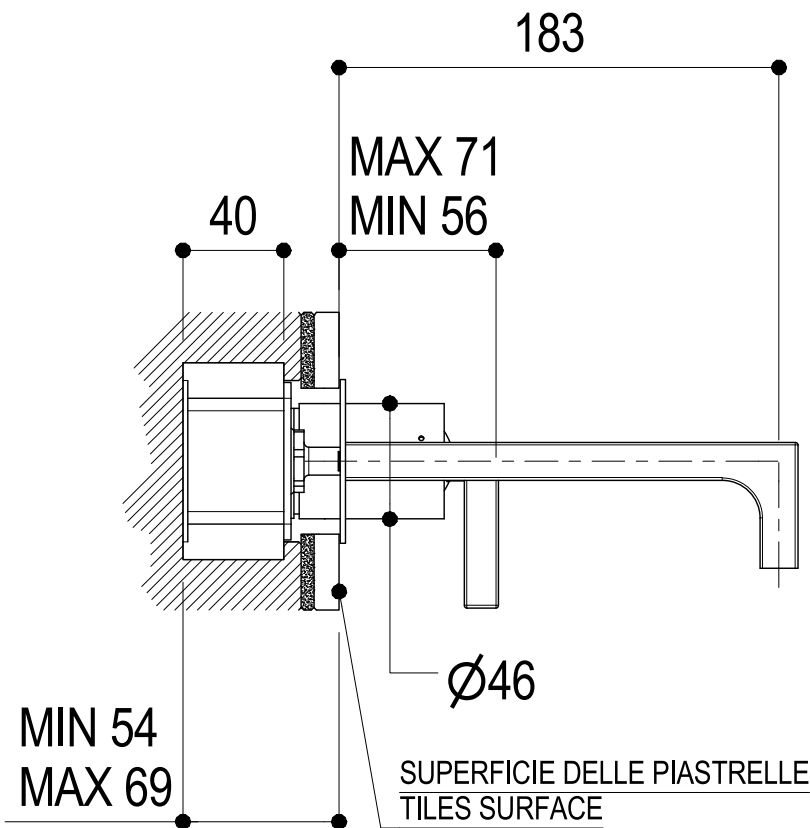

# SCHEDA TECNICA / TECHNICAL DATA

RUBINETTERIE RITMONIO S.R.L. si riserva tutti i diritti connessi con il presente documento e con l'oggetto o la materia ivi rappresentati con divieto di riprodurlo, utilizzarlo o renderlo accessibile a terzi in assenza di previa autorizzazione. Disegno CAD non modificabile a mano

 INGRESSO ACQUA CALDA  
HOT WATER INLET
 
 INGRESSO ACQUA FREDDA  
COLD WATER INLET

**Ritmonio**  
 Living a quality experience.  
 13019 VARALLO - (VC) - ITALY

SERIE WATERBLADE-J

CODICE H0BA1443SP

DATA EMISSIONE 09/10/18