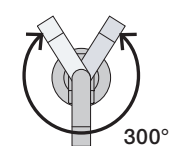

VR161:
 VR161K: 7 l/min - 1.8 Gal/min
 VR161D: 9 l/min - 2.5 Gal/min
 VR161F: 14 l/min - 3.7 Gal/min

For more water saving possibilities please see:
 Weitere Wassersparmöglichkeiten finden Sie auf:
 For flere vandbesparende muligheder se venligst:
 För mer vattenbesparande möjligheter hänvisas till:
 Voor meer waterbesparende mogelijkheden zie:
 Pour plus d'informations sur les options : économie d'eau, voir le site:

www.vola.com

	L (mm)	L (Inch)
010(C)/100	100	4"
010(C)/130	130	5"
010(C)/160	160	6"
020(C)/200	200	7 3/4"
020(C)/225	225	8 3/4"
020(C)/260	260	10 1/4"
020(C)/300	300	11 3/4"

	L (mm)	L (Inch)
030/200	200	7 3/4"
030/250	250	9 3/4"
030/300	300	11 3/4"
030/350	350	13 3/4"

	L (mm)	L (Inch)
040	185	7 3/4"
040D	200	7 3/4"
040D/250	250	9 3/4"
040D/300	300	11 3/4"

1

010, 010C, 020, 020C, 030, 040, 040D

VR1020

12 mm

2

3

Ø19: 010, 020, 030, 040