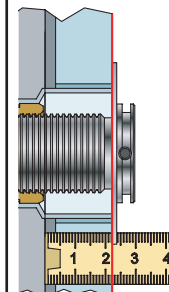

www.vola.com

	L (mm)	L (Inch)
010(C)/100	100	4"
010(C)/130	130	5"
010(C)/160	160	6"
020(C)/200	200	7 3/4"
020(C)/225	225	8 3/4"
020(C)/260	260	10 1/4"
020(C)/300	300	11 3/4"

	L (mm)	L (Inch)
030/200	200	7 3/4"
030/250	250	9 3/4"
030/300	300	11 3/4"
030/350	350	13 3/4"

	L (mm)	L (Inch)
040	185	7 3/4"
040D	200	7 3/4"
040D/250	250	9 3/4"
040D/300	300	11 3/4"

1

010, 010C, 020, 020C, 030, 040, 040D

VR1020

12 mm

2

3

Ø19: 010, 020, 030, 040

VR1019 - Ø19

2.0 mm

Ø24: 010C, 020C, 040D

VR1024 - Ø24

2.0 mm

1/2"

Extension
Verlängerung

Forlængerdele
Förlängning

Verlængstukken
Modification

T Min. 3 mm
Max. 65 mm

Y Min. 48 mm
Max. 110 mm

T	Y	VR2019 (Ø19) VR2119 (Ø24)
3 - 15 mm	110 - 98 mm	Std.
15 - 25 mm	98 - 88 mm	+10
25 - 35 mm	88 - 78 mm	+20
35 - 45 mm	78 - 68 mm	+30
45 - 55 mm	68 - 58 mm	+40
55 - 65 mm	58 - 48 mm	+50