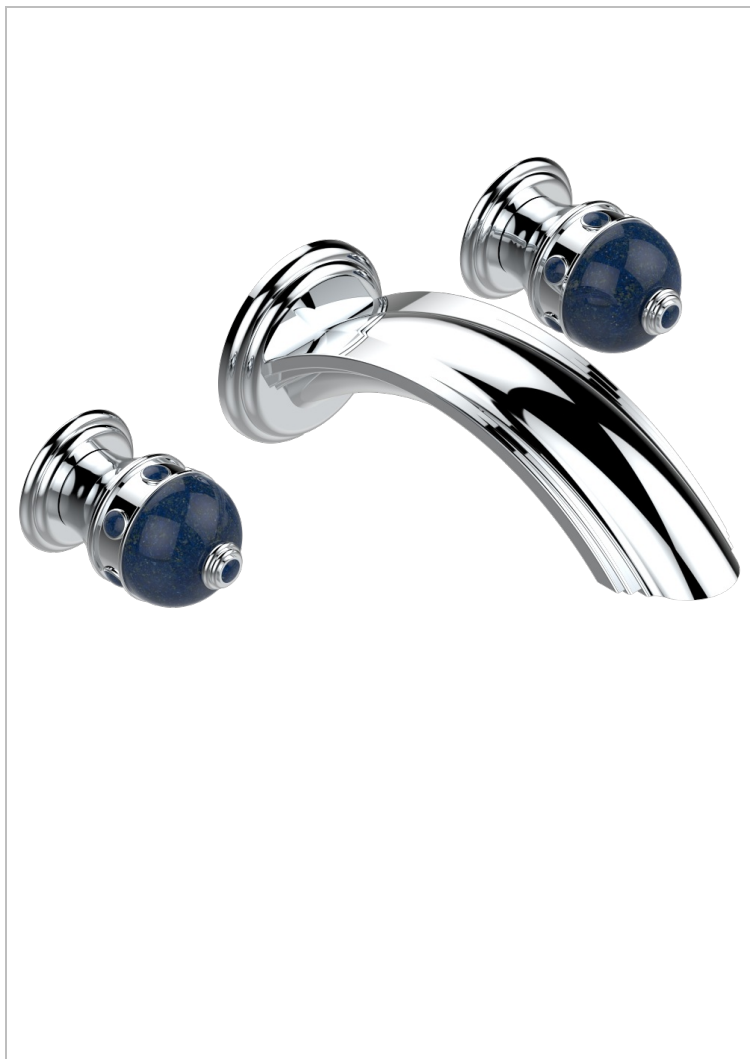

SULLY С ЛАЗУРИТОМ

A1W-40SGB

THG[®]
PARIS

Внешняя часть смесителя встраиваемого в стену для раковины на три отверстия с изливом СУПЕР ГОЛИАФ- без выпуска

ХАРАКТЕРИСТИКИ

- Sully с лазуритом
- Внешняя часть смесителя встраиваемого в стену для раковины на три отверстия с изливом СУПЕР ГОЛИАФ- без выпуска

СВЯЗАННЫЕ ТОВАРНЫЕ ПОЗИЦИИ

- Ref. G00-40AC Встраиваемая часть смесителя настенного на три отверстия (не рукоят.)
- Ref. G00-40AM Встраиваемая часть смесителя настенного на 3 отверстия на пластине (рукоят.)

ДОСТУПНЫЕ ВАРИАНТЫ ПОКРЫТИЙ

Blush PVD - H62
Graphite PVD - H64
Matt Umber PVD - H67
Matt blush PVD - H60
Matt graphite PVD - H65
Umber PVD - H66

Аранья (чёрный никель) - D24
Золото - F01
Матовое золото - F07
Матовое светлое золото - F31
Матовый никель - C01
Матовый хром - C02

Никель - B01
Покрытие PVD бронза - F33
Покрытие PVD золотистый цвет - H52
Покрытие PVD латунь - H49
Покрытие PVD матовая бронза - F34
Покрытие PVD матовая латунь - H50

Покрытие PVD матовый золотистый - H53
Покрытие PVD матовый никель - H56
Покрытие PVD никель - H55
Розовое золото - F27
Сатинированное золото - F03
Сатинированный хром - C03