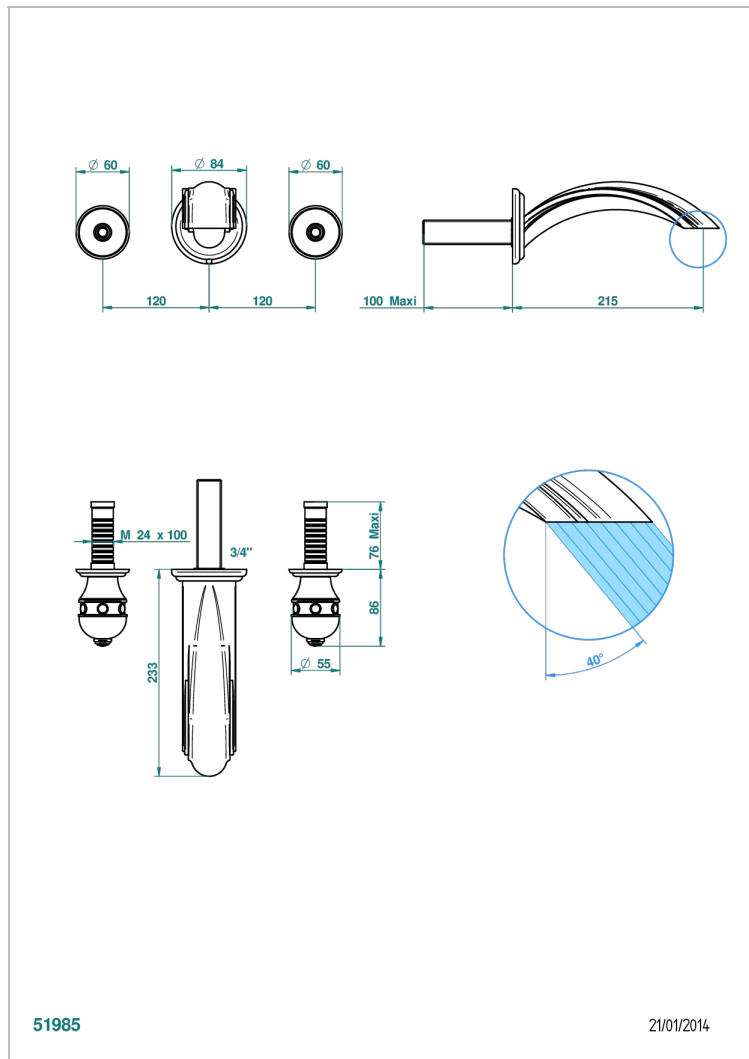

SULLY С ЛАЗУРИТОМ

A1W-40SGB

THG[®]
PARIS

Внешняя часть смесителя встраиваемого в стену для раковины на три отверстия с изливом СУПЕР ГОЛИАФ- без выпуска

ХАРАКТЕРИСТИКИ

- Sully с лазуритом
- Внешняя часть смесителя встраиваемого в стену для раковины на три отверстия с изливом СУПЕР ГОЛИАФ- без выпуска

СВЯЗАННЫЕ ТОВАРНЫЕ ПОЗИЦИИ

- Ref. G00-40AC Встраиваемая часть смесителя настенного на три отверстия (не рукоят.)
- Ref. G00-40AM Встраиваемая часть смесителя настенного на 3 отверстия на пластине (рукоят.)