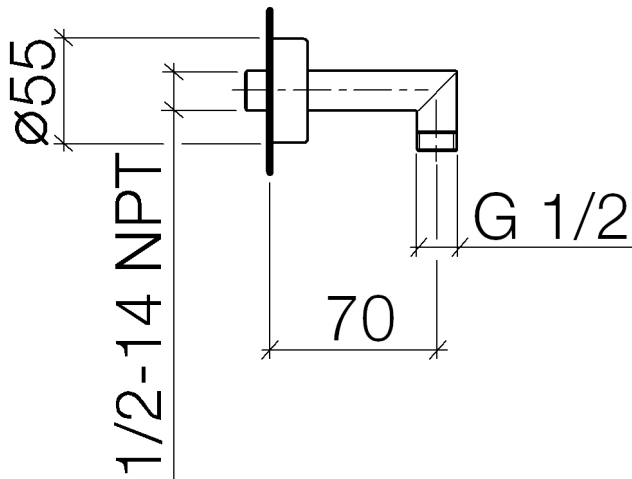

Душ - SUBWAY

Настенное присоединительное колено - хром

Артикульный номер: 28 450 935-00

- отвод для душа 1/2"
- розетка Ø 55 мм
- присоединение 1/2"
- Защищён от обратного потока.

хром

размерный чертёж

Все величины в мм / дюймах = мм x 0,0394