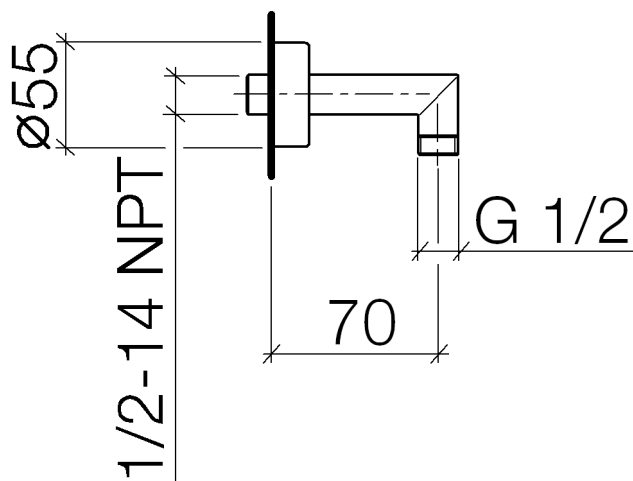

## Душ - SUBWAY

Настенное присоединительное колено - хром

Артикульный номер: 28 450 935-00

- отвод для душа 1/2"
- розетка Ø 55 мм
- присоединение 1/2"
- Защищён от обратного потока.

хром

## размерный чертеж

Все величины в мм / дюймах = мм x 0,0394

## Душ - SUBWAY

Настенное присоединительное колено - хром

Артикульный номер: 28 450 935-00

график расхода

Душ - SUBWAY

Настенное присоединительное колено - хром

Артикульный номер: 28 450 935-00

35 085 970 90