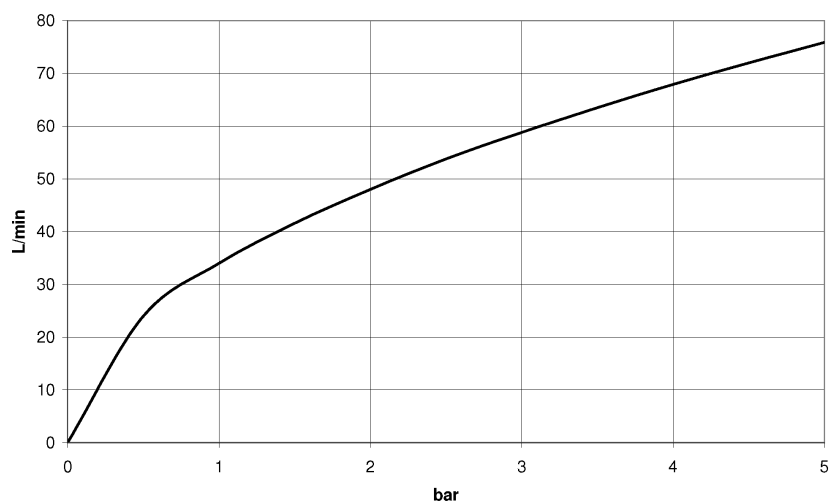

Душ - SUBWAY

Настенное присоединительное колено - хром

Артикульный номер: 28 450 935-00

график расхода