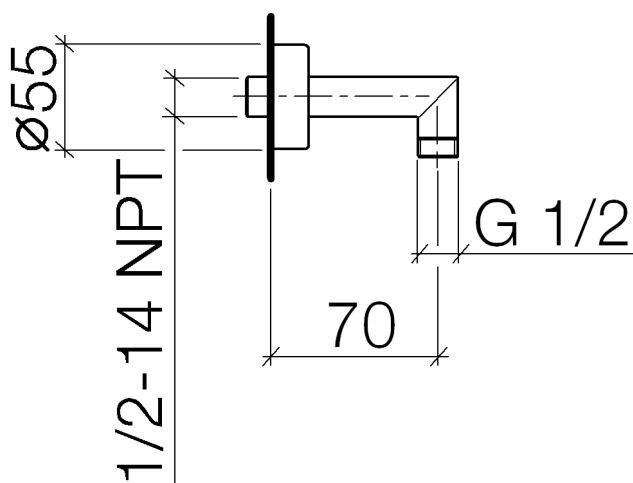

Душ - SUBWAY

Настенное соединительное колено - хром

Артикулный номер: 28 450 935-00

- отвод для душа 1/2"
- розетка Ø 55 мм
- присоединение 1/2"
- Защищён от обратного потока.

хром

размерный чертеж

Все величины в мм / дюймах = мм x 0,0394

Душ - SUBWAY
Настенное присоединительное колено - хром
Артикульный номер: 28 450 935-00

график расхода

Душ - SUBWAY
 Настенное соединительное колено - хром
 Артикульный номер: 28 450 935-00

35 085 970 90
 Уголок для настенного
 монтажа -

Спецификация запасных частей

№	Артикульный №	Наименование	Расходуемое кол-во
1	09 14 14 052 90	Скольжения кольцо Ø 29,5 x 7 мм -	1
2	09 27 61 003-00	крышка Ø 55 x 20 мм - хром	1
3	09 11 03 021-00	Подключение 93,5 x 42,5 x 21 мм - хром	1
4	09 23 01 040 90	Back-flow preventer Ø 15,3 x 16 мм -	1