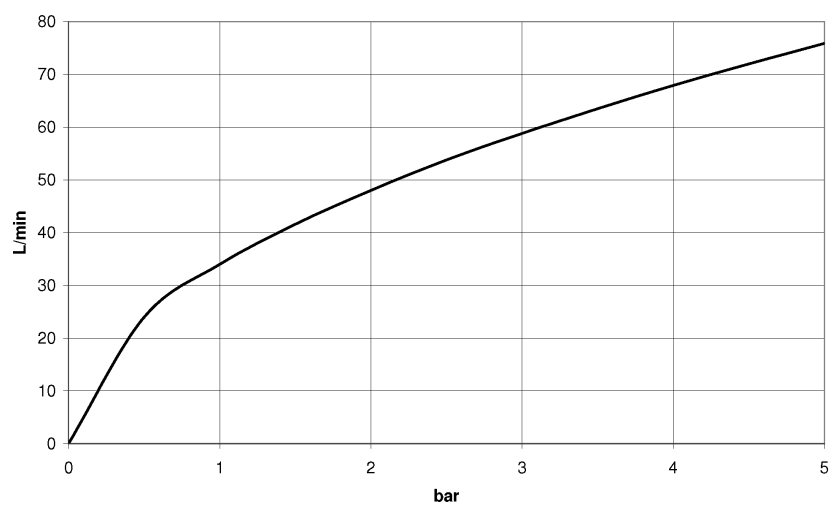

Душ - SUBWAY

Настенное соединительное колено - хром

Артикулный номер: 28 450 935-00

- отвод для душа 1/2"
- розетка Ø 55 мм
- присоединение 1/2"
- Защищён от обратного потока.

хром

размерный чертеж

Все величины в мм / дюймах = мм x 0,0394

Душ - SUBWAY
Настенное присоединительное колено - хром
Артикульный номер: 28 450 935-00

график расхода

Душ - SUBWAY
 Настенное соединительное колено - хром
 Артикульный номер: 28 450 935-00

35 085 970 90
 Уголок для настенного
 монтажа -