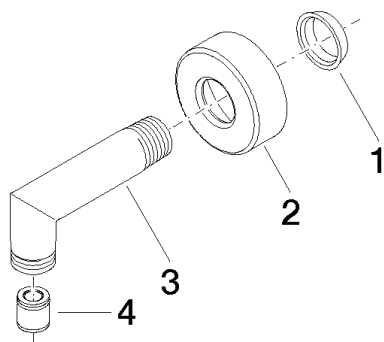

Душ - SUBWAY

Настенное соединительное колено - хром

Артикулный номер: 28 450 935-00

- отвод для душа 1/2"
- розетка Ø 55 мм
- присоединение 1/2"
- Защищён от обратного потока.

хром

размерный чертеж

Все величины в мм / дюймах = мм x 0,0394

Душ - SUBWAY
Настенное присоединительное колено - хром
Артикульный номер: 28 450 935-00

график расхода

Душ - SUBWAY
 Настенное соединительное колено - хром
 Артикульный номер: 28 450 935-00

35 085 970 90
 Уголок для настенного
 монтажа -

Спецификация запасных частей

№	Артикульный №	Наименование	Расходуемое кол-во
1	09 14 14 052 90	Скольжения кольцо Ø 29,5 x 7 мм -	1
2	09 27 61 003-00	крышка Ø 55 x 20 мм - хром	1
3	09 11 03 021-00	Подключение 93,5 x 42,5 x 21 мм - хром	1
4	09 23 01 040 90	Back-flow preventer Ø 15,3 x 16 мм -	1