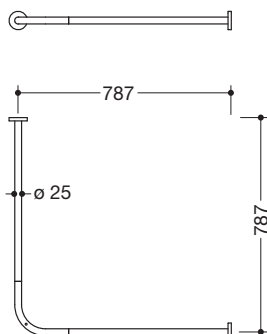

Abmessungen in mm

Oberflächen/Farben

Die Farbe AY läuft zum 31.03.2023 aus

Alternative Oberflächen

Technische Änderungen vorbehalten, 29.03.2022

HEWI Heinrich Wilke GmbH
Postfach 1260
D-34442 Bad Arolsen

Telefon: +49 5691 82-0
Telefax: +49 5691 82-319

info@hewi.de
www.hewi.com