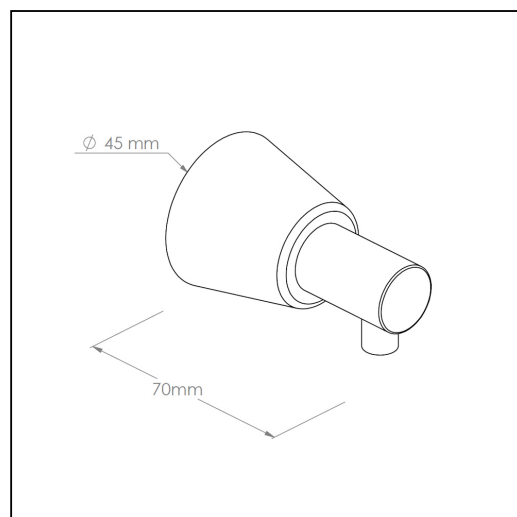

Dozownik mydła w płynie cenny, STO EK, polerowany

symbol: DWP102

- pojemność zbiornika na mydło 1l istnieje możliwość zastosowania zbiornika o dowolnej pojemności
- zbiornik z mydłem umieszcza się w dowolnym miejscu - długość węża zasilającego max 190 cm
- montaż dozownika od frontu lub od tyłu ciany
- do prawidłowego montażu dozownika konieczne jest zachowanie "pustej przestrzeni" za cianką
- wymagany otwór w cianie 26-27mm
- wersja błyszcząca (w DWP) / wersja matowa (w DWM)
- wymagany dostęp serwisowy w cianie
- sugerowany montaż: jako dozownik w systemie centralnego dozowania

Parametry

średnica	4,5 cm
głębokość boku	7 cm