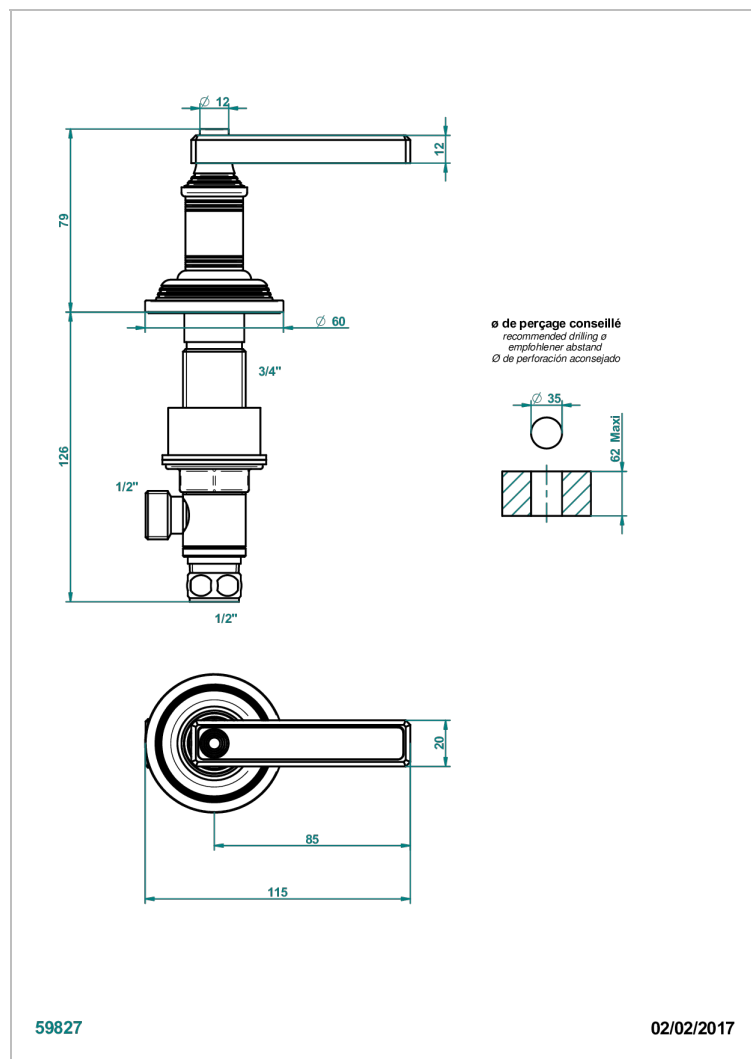

WEST COAST С МЕТАЛЛИЧЕСКИМИ РУЧКАМИ-РУКОЯТКАМИ

U9B-35/C

Вентиль 1/2" набортный для холодной воды

59827

02/02/2017

ХАРАКТЕРИСТИКИ

- West Coast с металлическими ручками-рукоятками
- Вентиль 1/2" набортный для холодной воды