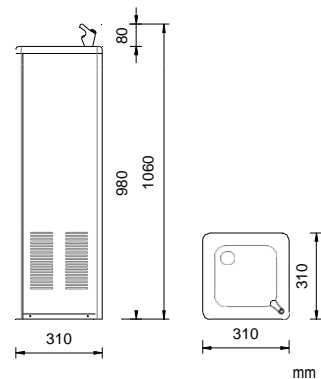

ФОНТАН С ХОЛОДНОЙ ВОДОЙ

10004.S

Фонтан с холодной водой

Фонтан с подносом и чашей из нержавеющей стали.
Включает в себя один кран с кнопкой.
Антикоррозийная гарантия на медные трубы.
Производительность: 25 литров / час.
Легкий доступ как к системе охлаждения, так и к электрической системе передней панели. Возможность установки фильтров для воды.

ТЕХНИЧЕСКИЕ ХАРАКТЕРИСТИКИ

- Изготовлен из нержавеющей стали AISI 304, сатинированная.
- Также доступны из серой окрашенной стали (NOFER 10004.F).
- Мощность компрессора: 1/2 л.с.
- Мощность: 100 Вт.
- Сетевое напряжение: 230 В - 50 Гц.
- Холодильный газ: R 134a. Это термостат, который регулирует температуру воды на выходе.
- Размеры: 1060 x 310 x 310 мм. Установка: регулируемый водозаборник на любой высоте, отвод воды на 70 см.

КРАТКОЕ ОПИСАНИЕ

Фонтан холодной воды NOFER с краном. Изготовлен из нержавеющей стали AISI 304, сатинированный. Производительность: 25 литров / час. Размеры: 1060 x 310 x 310 мм в глубину.

ТЕХНИЧЕСКИЙ ЧЕРТЕЖ