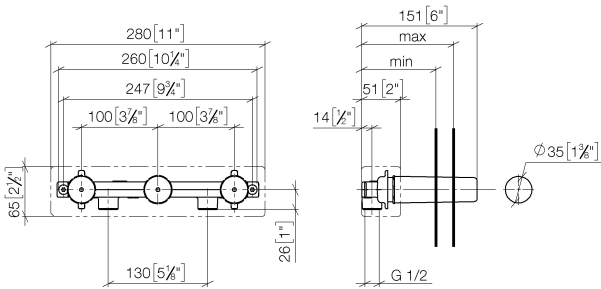

Умывальник - продукты скрытого монтажа
 смеситель настенный скрытого монтажа Излив слева -
 Артикульный номер: 35 713 970 90

- латунь, неэтилированная устойчивая к обесцинкованию
- 2х присоединение – внутренняя резьба 1/2"
- 3х отвод – внутренняя резьба 1/2"
- 3х заглушка 1/2"
- 3х необработанный защитный кожух
- звукоизоляция
- расстояние между осями 100 мм
- Группа смесителей согл. DIN 4109: 1
- ПРИМЕЧАНИЕ: важно для некоторых серий! С учетом минимальных требований обязательно обрамление из штифтов 2х6.

размерный чертёж

mm [inches]

	min	max
Supernova	65 [2 1/2"]	130 [5 1/8"]
Deque	65 [2 1/2"]	130 [5 1/8"]
Tara	65 [2 1/2"]	130 [5 1/8"]
Vaia	64 [2 1/2"]	136 [5 3/8"]
CL_2	97 [3 7/8"]	120 [4 3/4"]

Все величины в мм / дюймах = мм x 0,0394