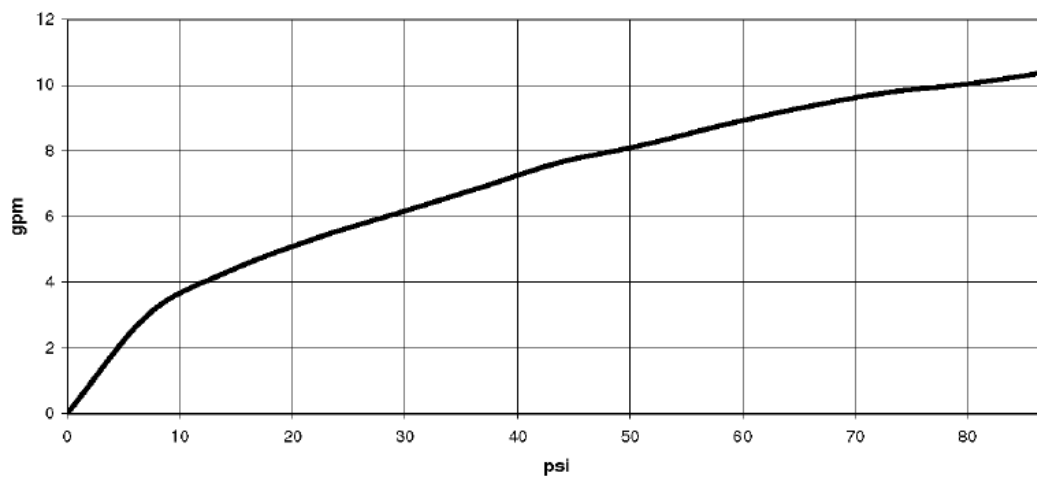

Умывальник - продукты скрытого монтажа
смеситель настенный скрытого монтажа Излив слева -
Артикульный номер: 35 713 970 90

график расхода