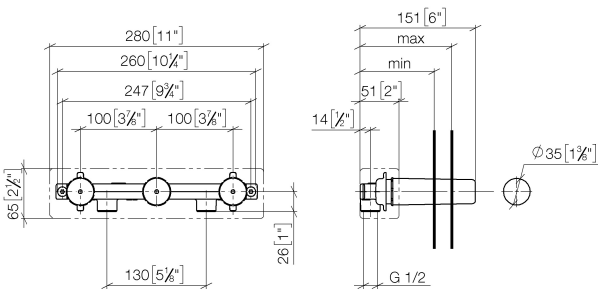

Умывальник - продукты скрытого монтажа
 смеситель настенный скрытого монтажа Излив слева -
 Артикульный номер: 35 713 970 90

- латунь, неэтилированная устойчивая к обесцинкованию
- 2х присоединение – внутренняя резьба 1/2"
- 3х отвод – внутренняя резьба 1/2"
- 3х заглушка 1/2"
- 3х необработанный защитный кожух
- звукоизоляция
- расстояние между осями 100 мм
- Группа смесителей согл. DIN 4109: 1
- ПРИМЕЧАНИЕ: важно для некоторых серий! С учетом минимальных требований обязательно обрамление из штифтов 2х6.

размерный чертеж

mm [inches]

	min	max
Supernova	65 [2 1/2"]	130 [5 1/8"]
Deque	65 [2 1/2"]	130 [5 1/8"]
Tara	65 [2 1/2"]	130 [5 1/8"]
Vaia	64 [2 1/2"]	136 [5 3/8"]
CL_2	97 [3 7/8"]	120 [4 3/4"]

Все величины в мм / дюймах = мм x 0,0394

Умывальник - продукты скрытого монтажа
смеситель настенный скрытого монтажа Излив слева -
Артикульный номер: 35 713 970 90

график расхода

Умывальник - продукты скрытого монтажа
смеситель настенный скрытого монтажа Излив слева -
Артикулный номер: 35 713 970 90

12 010 970 90

Защита от утечки 1/2" -