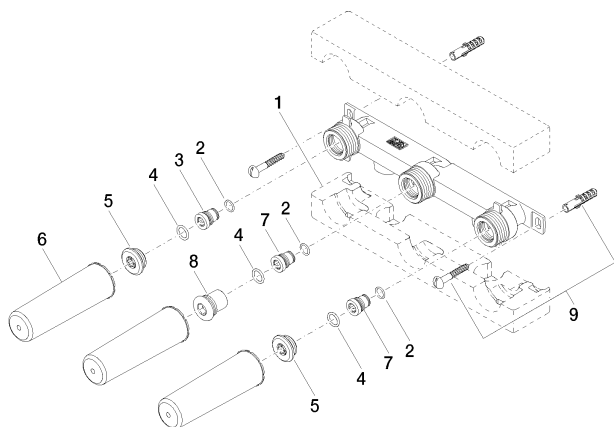

Умывальник - продукты скрытого монтажа
 смеситель настенный скрытого монтажа Излив слева -
 Артикульный номер: 35 713 970 90

Спецификация запасных частей

№	Артикульный №	Наименование	Расходуемое кол-во
1	09 11 11 043 90	комплектующие 280 x 65 x 51 мм -	1
2	09 14 10 042 90	O-Ring EPDM 70 9,0 x 1,5 мм -	3
3	09 24 03 209 10 90	ниппель Ø 16 x 18,5 мм -	1
4	09 14 10 003 90	O-Ring EPDM 70 11,0 x 2,0 мм -	3
5	04 31 20 006 00 90	Донный клапан 1/2" -	2
6	09 21 02 102 90	защитная крышка на этапе строительства Ø 37 x 110 мм -	3
7	09 24 03 210 10 90	ниппель Ø 16 x 18,5 мм -	2
8	04 31 20 037 00 90	Донный клапан 28 x 28 x 29 мм -	1
9	04 30 31 024 01 90	Набор для крепления 6 x 40 мм -	1