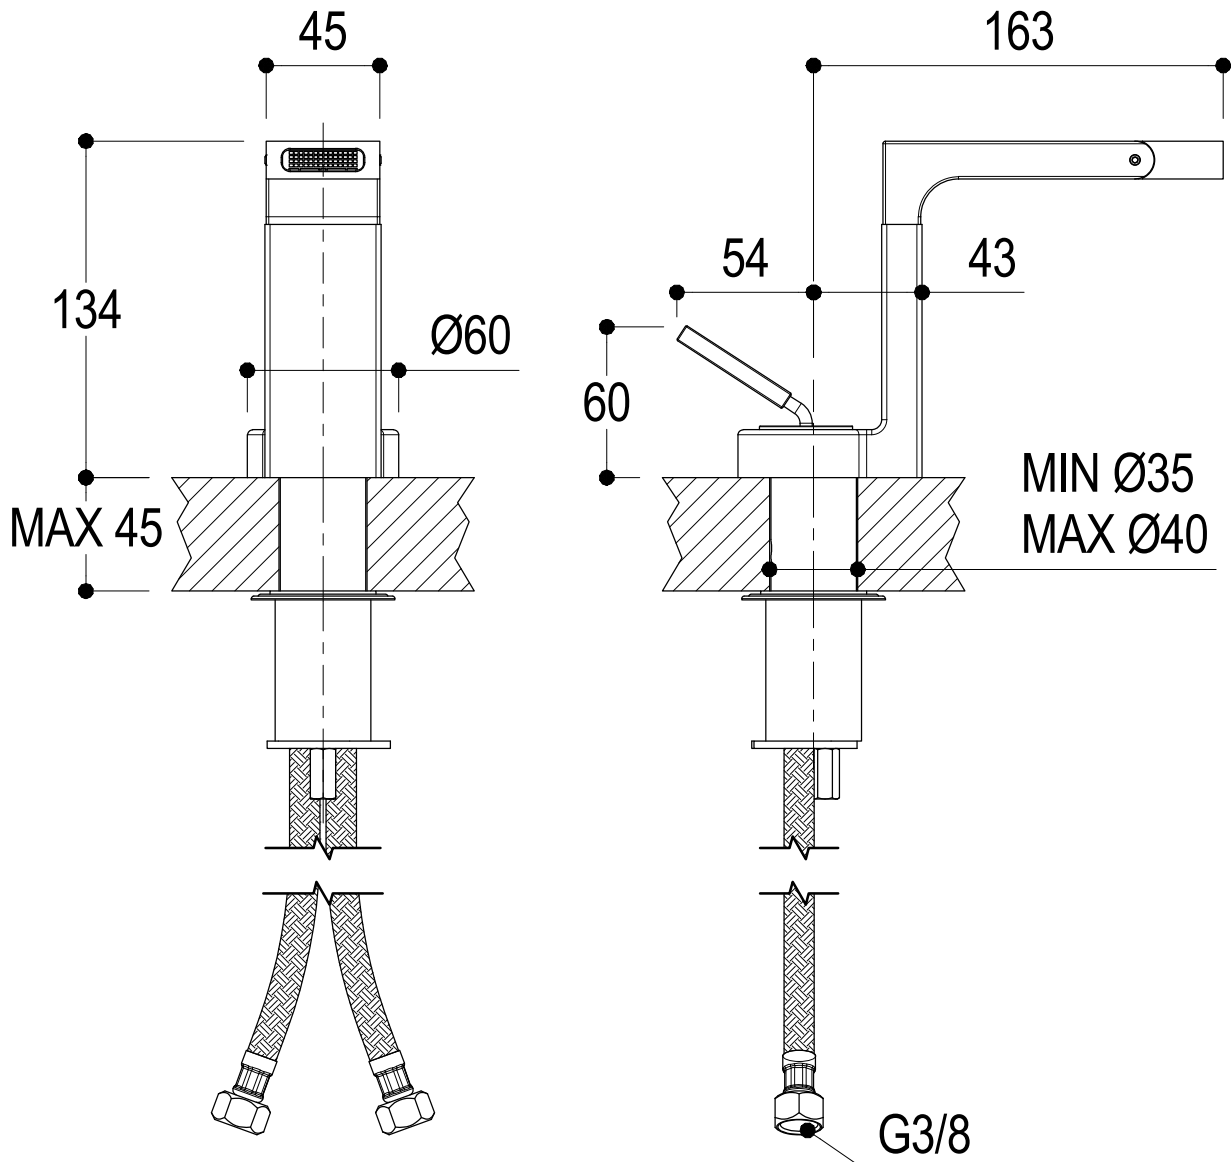

SCHEDA TECNICA / TECHNICAL DATA

RUBINETTERIE RITMONIO S.R.L. si riserva tutti i diritti connessi con il presente documento e con l'oggetto o la materia ivi rappresentati con divieto di riprodurlo, utilizzarlo o renderlo accessibile a terzi in assenza di previa autorizzazione. Disegno CAD non modificabile a mano

Ritmonio
Living a quality experience.
13019 VARALLO - (VC) - ITALY

SERIE Waterblade

CODICE HOBA1021R

DATA EMISSIONE 24/10/2005

DENOMINAZIONE Miscelatore monocomando per bidet
Single lever bidet mixer

REVISIONE 4
21/11/16