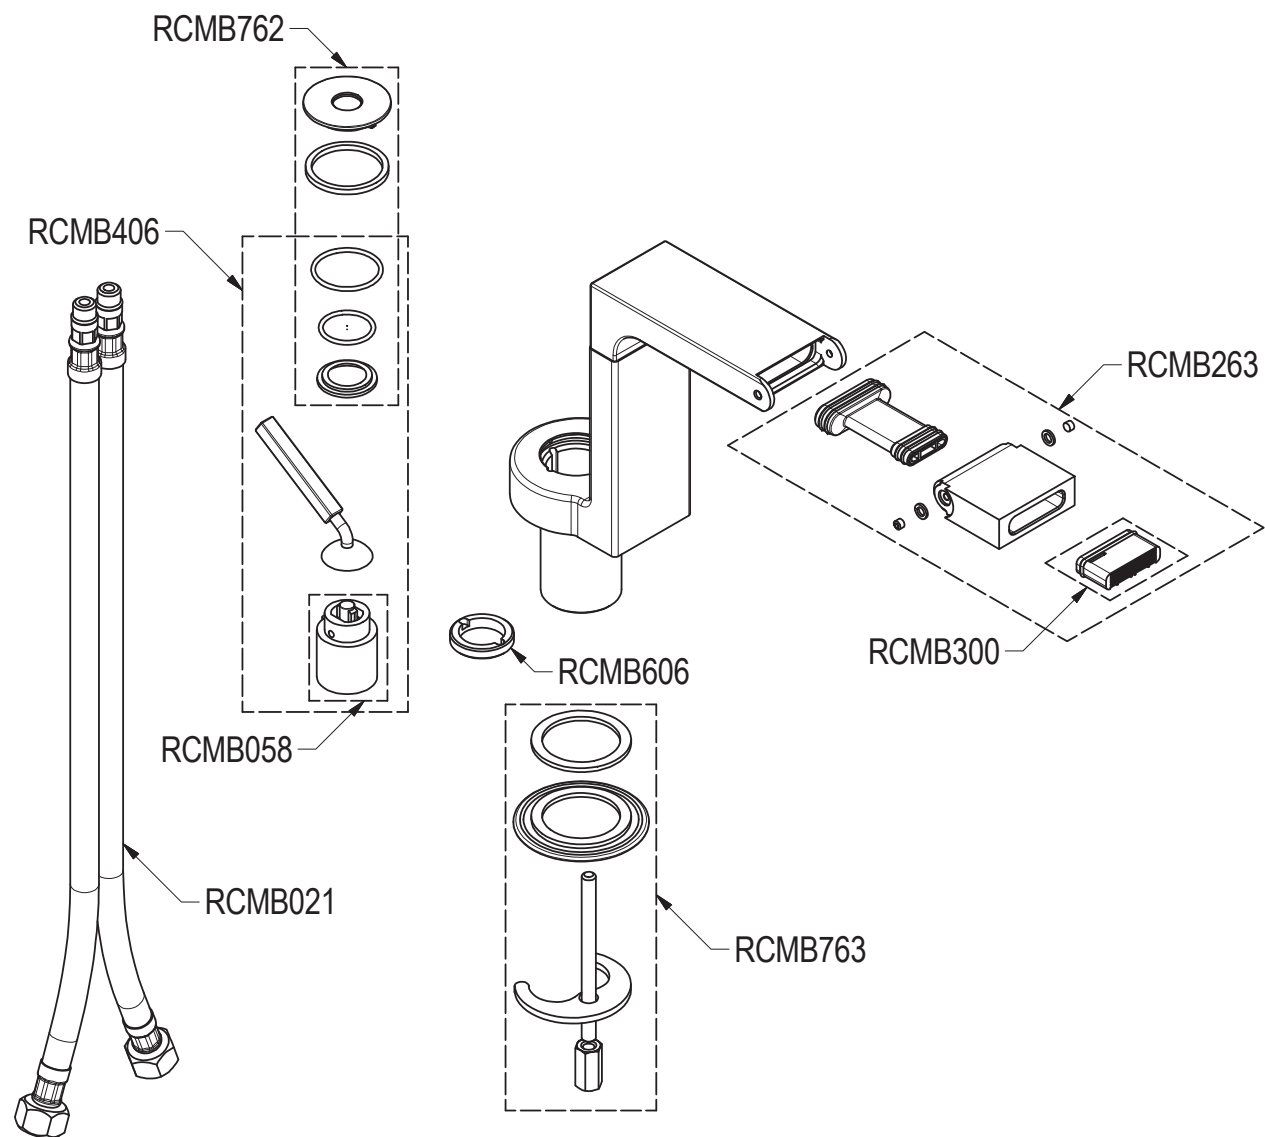

A PARTIRE DAL 01/03/2017
SINCE 01/03/2017

Ritmonio
Living a quality experience.
13019 VARALLO - (VC) - ITALY

SERIE	WATERBLADE_J	CODICE	H0BA1021R	DATA EMISSIONE	17/02/17
DENOMINAZIONE	Miscelatore monocomando per bidet Single lever bidet mixer				
REVISIONE	/				