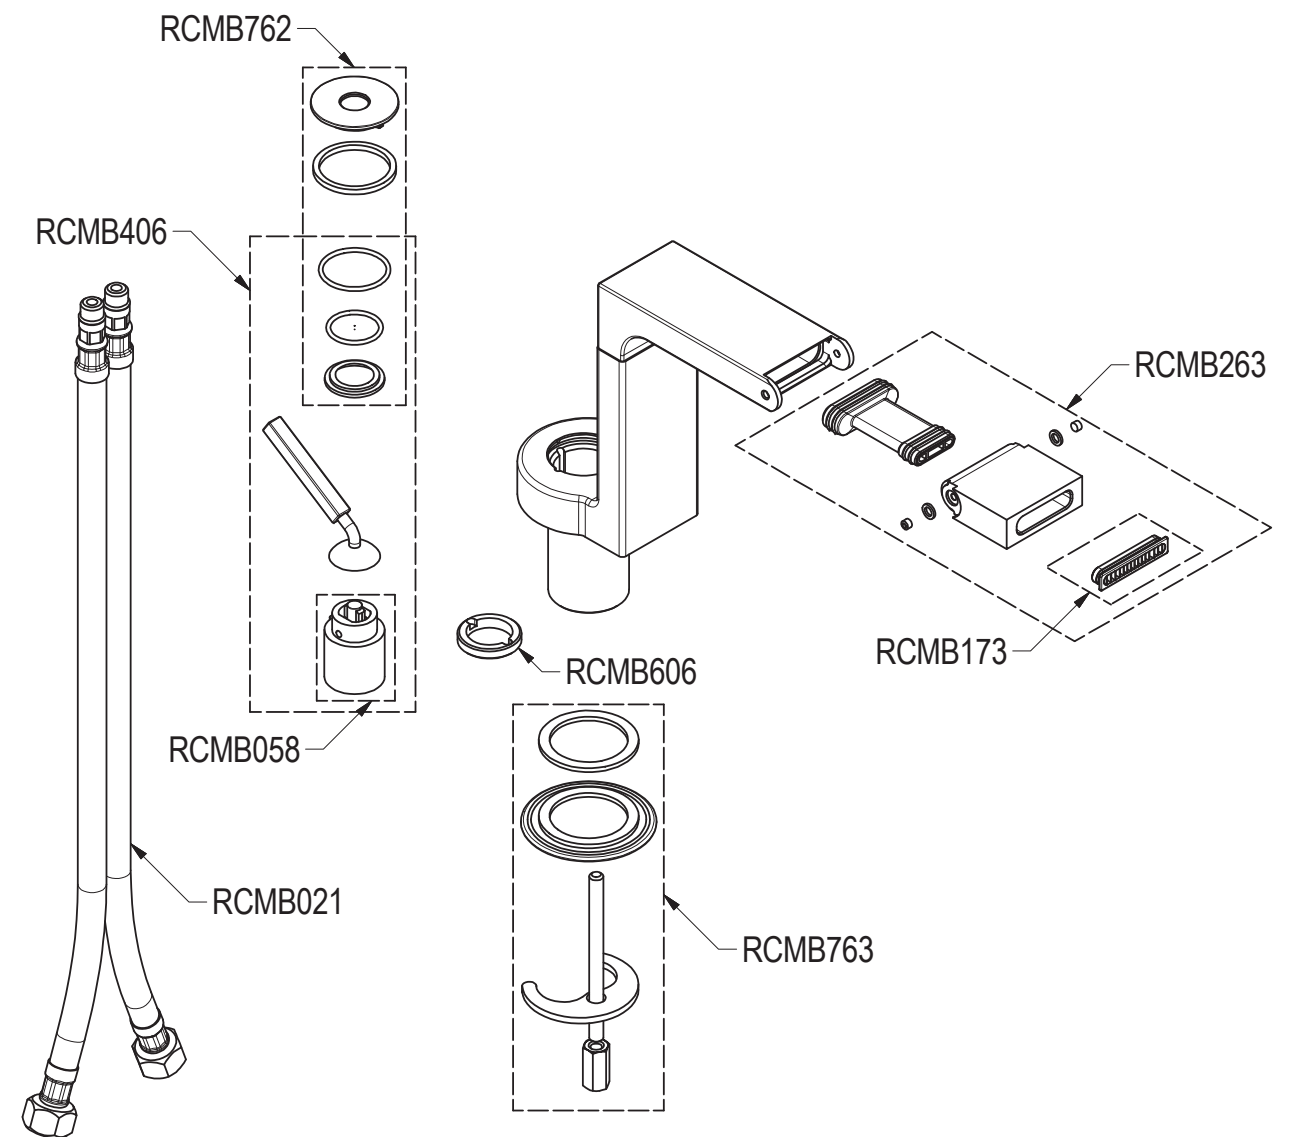

SCHEDA TECNICA / TECHNICAL DATA

RUBINETTERIE RITMONIO S.R.L. si riserva tutti i diritti connessi con il presente documento e con l'oggetto o la materia ivi rappresentati con divieto di riprodurlo, utilizzarlo o renderlo accessibile a terzi in assenza di previa autorizzazione. Disegno CAD non modificabile a mano

RUBINETTERIE RITMONIO S.R.L. will claim all rights related to the present document and with the object or subject represented therein with the prohibition of reproduction, use or disclosure to third parties without previous permission. The Cad plan is not alterable by hand

FINO AL 28/02/2017
UP TO 28/02/2017