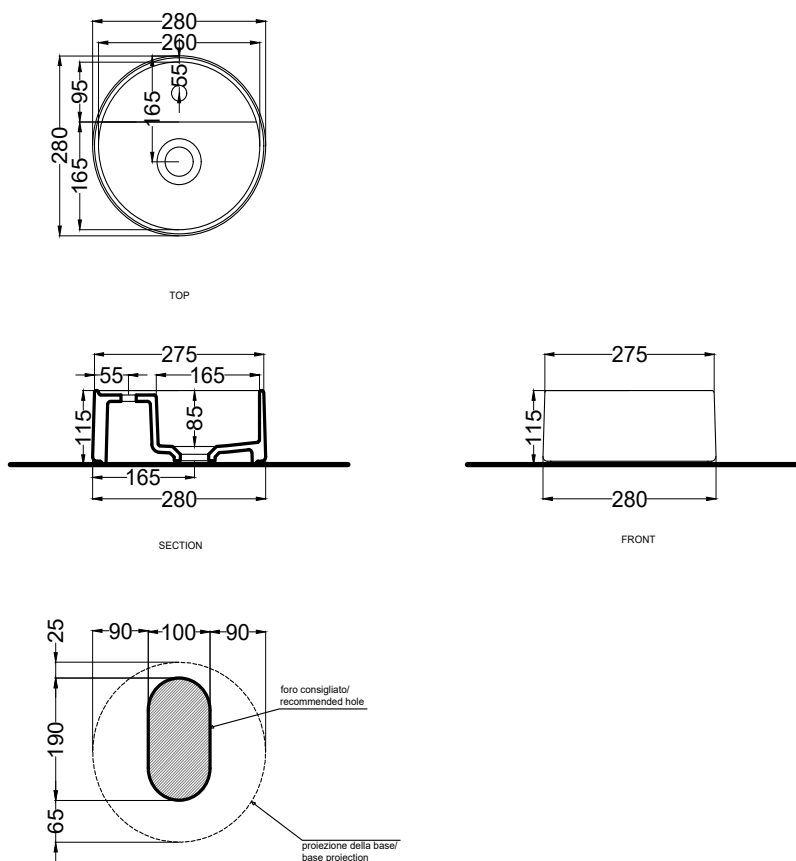

NOTE/NOTES:

CE

DoP No. 14688.01

Settembre 2021

ATTENZIONE:
Superfici, pesi e misure riportate possono presentare leggere differenze rispetto ai pezzi reali, in considerazione e accordo delle caratteristiche di tolleranza intrinseche del materiale ceramico e del suo processo produttivo. L'azienda si riserva di cambiare schede tecniche e caratteristiche di funzionamento degli articoli in ogni momento e senza necessità di preavviso.