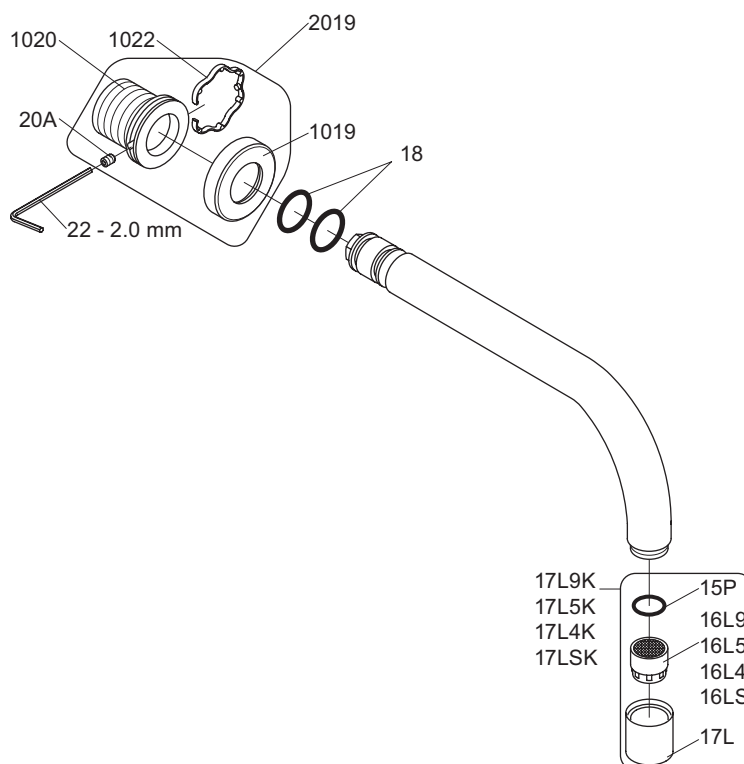

VR17L9K: VR15P, VR16L9, VR17L
VR17L5K: VR15P, VR16L5, VR17L
VR17L4K: VR15P, VR16L4, VR17L (US Standard)
VR17LSK: VR15P, VR16LS, VR17L
VR1020K: VR20A, VR22, VR1020, VR1022
VR2019: VR20A, VR22, VR1019, VR1020, VR1022

vola
Lunavej 2
DK-8700 Horsens
Tlf : + 45 7023 5500
sales@vola.com
www.vola.com

VOLA 010 / 020

Date
Apr. 21

Rev.
3

Sheet
SB11