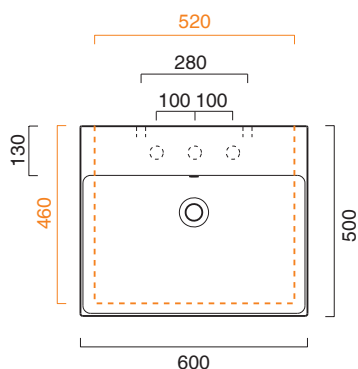

ZERO 60x50

CATALANO
THE ESSENCE OF CERAMICS

● cod. 160ZPNS
Nero Satinato | Satin Black

Installazione sospesa, appoggio, semincasso.
It can be installed wall-hung, lay-on, semi-fitted.
Installation hängend, halbeingebaut.

cod. 5P60ZP00

Portasciugamani in alluminio cromato.
Chrome aluminium towel rail.
Porte serviette en aluminium chromé.

CE EN 14688 - CL20

Tutti i diritti sulla presente scheda appartengono a Ceramica Catalano S.p.A. in via esclusiva. È vietata la copia, la pubblicazione, la distribuzione o la riproduzione (anche parziale), se non autorizzata per iscritto.
All rights in the present form belong exclusively to Ceramica Catalano S.p.A. It is strictly forbidden to copy, publish, distribute or reproduce it (including any partial reproduction), without prior written permission.