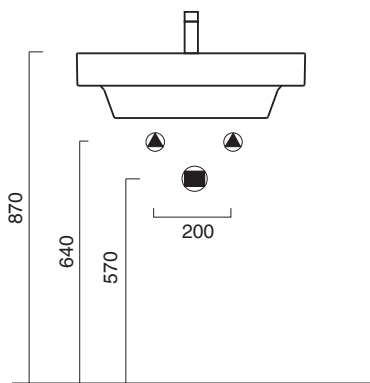

ZERO 60x50

CATALANO
THE ESSENCE OF CERAMICS

● cod. 160ZPNS
Nero Satinato | Satin Black

Installazione sospesa, appoggio, semincasso.
It can be installed wall-hung, lay-on, semi-fitted.
Installation hängend, halbeingebaut.

cod. 5P60ZP00

Portasciugamani in alluminio cromato.
Chrome aluminium towel rail.
Porte serviette en aluminium chromé.

CE EN 14688 - CL20

Tutti i diritti sulla presente scheda appartengono a Ceramica Catalano S.p.A. in via esclusiva. È vietata la copia, la pubblicazione, la distribuzione o la riproduzione (anche parziale), se non autorizzata per iscritto.
All rights in the present form belong exclusively to Ceramica Catalano S.p.A. It is strictly forbidden to copy, publish, distribute or reproduce it (including any partial reproduction), without prior written permission.