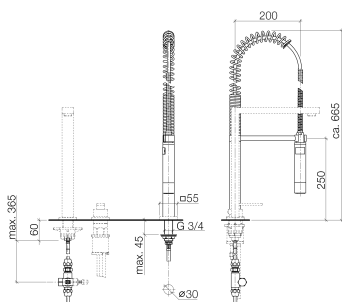

Кухня - Различные серии
 Profi-душевой гарнитур - хром
 Артикульный номер: 27 784 970-00

- душевая струя
- автоматический переключатель излив/Profi-гарнитур
- высота смесителя 665 мм
- отдельная розетка 55 x 55 мм
- диаметр отверстия душа Profi 30 мм
- поверхность с форсунками с системой защиты от известковых отложений
- не содержит свинца
- Душевой комплект Profi устанавливается с накладной крышкой и без
- для комбинирования со смесителями серии LOT
- Защищён от обратного потока.
- Кнопка должна быть нажата во время использования.

хром

размерный чертёж

Все величины в мм / дюймах = мм x 0,0394