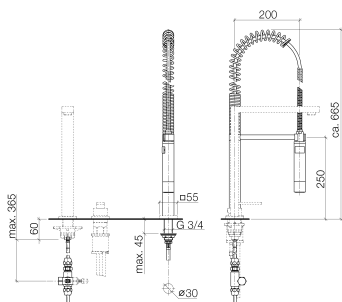

Кухня - Различные серии
 Profi-душевой гарнитур - хром
 Артикульный номер: 27 784 970-00

- душевая струя
- автоматический переключатель излив/Profi-гарнитур
- высота смесителя 665 мм
- отдельная розетка 55 x 55 мм
- диаметр отверстия душа Profi 30 мм
- поверхность с форсунками с системой защиты от известковых отложений
- не содержит свинца
- Душевой комплект Profi устанавливается с накладной крышкой и без
- для комбинирования со смесителями серии LOT
- Защищён от обратного потока.
- Кнопка должна быть нажата во время использования.

хром

размерный чертеж

Все величины в мм / дюймах = мм x 0,0394

Кухня - Различные серии
Profi-душевой гарнитур - хром
Артикулльный номер: 27 784 970-00

график расхода

Кухня - Различные серии
Profii-душевой гарнитур - хром
Артикульный номер: 27 784 970-00