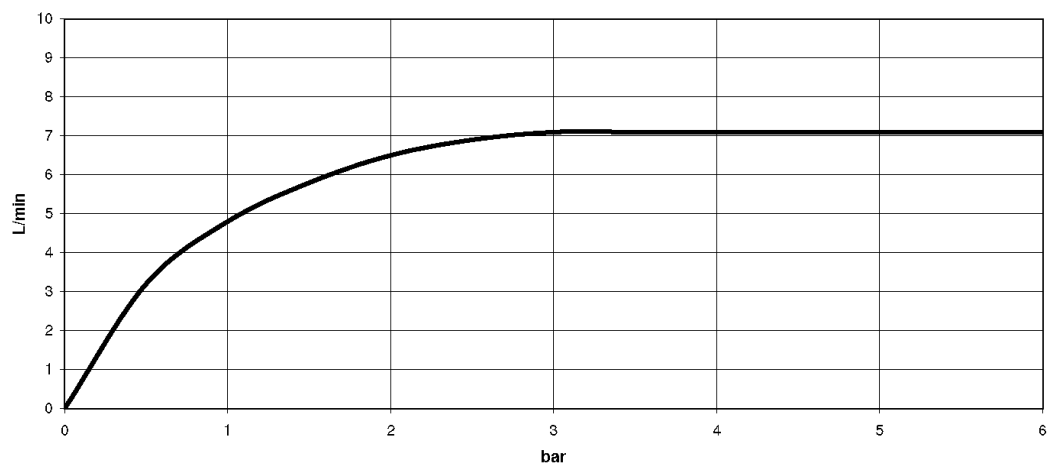

Кухня - Различные серии
Profi-душевой гарнитур - хром
Артикулльный номер: 27 784 970-00

график расхода