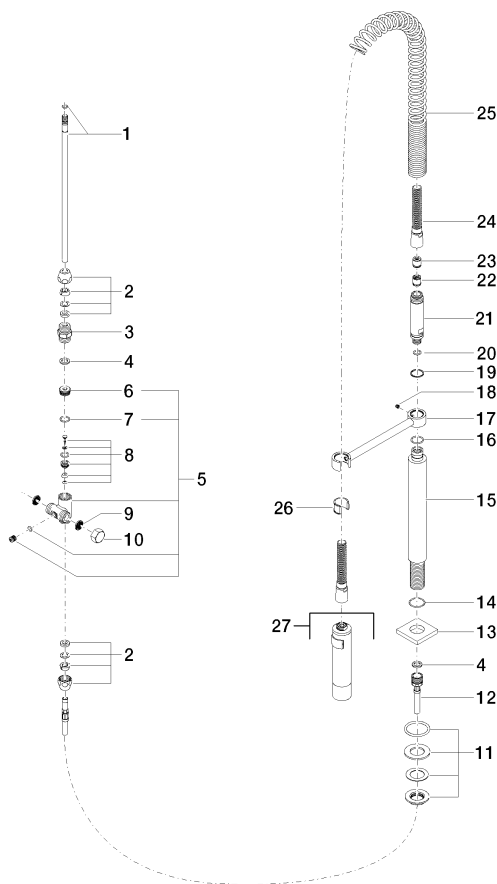

хром

размерный чертеж

Все величины в мм / дюймах = мм x 0,0394

Кухня - Различные серии
Profi-душевой гарнитур - хром
Артикульный номер: 27 784 970-00

график расхода

Кухня - Различные серии
Profi-душевой гарнитур - хром
Артикульный номер: 27 784 970-00

Спецификация запасных частей

№	Артикульный №	Наименование	Расходуемое кол-во
1	04 24 02 046 01-07	Подключение 300 мм - необработанный никелированный	1
2	04 23 30 040 00-00	Подключение Ø 10 мм x 3/8" - хром	2
3	09 24 03 168 10 90	нипель 1/2" x 1/2" -	1
4	09 14 20 002 90	Прокладка Vf 3110 18,5 x 12,0 x 2,0 мм -	2
5	04 17 09 046 10 90	Переключение 41 x 56 x 45 мм -	1
6	09 24 04 112 10 90	Переключение Ø 21 x 10 мм -	1
7	09 14 10 033 90	O-Ring EPDM 70 14,5 x 2,0 мм -	1
8	04 21 10 031 10 90	Переключение -	1
9	09 23 01 039 90	Ситовое уплотнение Ø 19 x 5,5 мм -	2
10	04 21 02 006 00 92	Донный клапан 1/2" -	1
11	04 23 10 004 03 90	Крепление Ø 45 мм, 3/4" -	1
12	09 30 04 067 90	Шланг 1/2" x 10 x 500 мм -	1
13	09 27 97 033-00	крышка 60 x 60 x 9 x Ø 27,3 мм - хром	1
14	09 14 10 120 90	O-Ring NBR 885 26,7 x 1,78 мм -	1
15	09 11 10 066 10-00	Подключение Ø 34 x 319 мм - хром	1
16	09 14 10 031 90	O-Ring 20,0 x 2,0 мм -	1
17	04 17 20 014 00-00	Держатель 39 x 20 x 238 мм - хром	1
18	09 31 11 049 90	Крепление M6 x 6 мм -	1
19	09 14 15 012 90	кольцо Ø 24,6 x Ø 21,6 x 1,4 мм -	1
20	09 14 10 003 90	O-Ring EPDM 70 11,0 x 2,0 мм -	1
21	09 30 01 067 10-00	Подключение Ø 24,5 x 115,5 мм - хром	1
22	09 23 01 040 90	Back-flow preventer Ø 15,3 x 16 мм -	1
23	09 23 01 046 90	Back-flow preventer 15 л/мин. -	1
24	09 30 02 065-00	Шланг 1/2" x 1/2" x 775 мм - хром	1
25	09 16 02 034 90	Перо 190 мм -	1
26	09 18 40 035 90	гильза -	1
27	04 12 11 094 10-00	Душевая лейка - хром	1