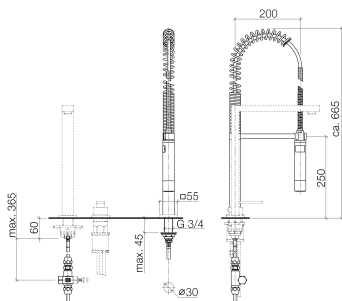

Кухня - Различные серии
 Profi-душевой гарнитур - хром
 Артикульный номер: 27 784 970-00

- душевая струя
- автоматический переключатель излив/Profi-гарнитур
- высота смесителя 665 мм
- отдельная розетка 55 x 55 мм
- диаметр отверстия душа Profi 30 мм
- поверхность с форсунками с системой защиты от известковых отложений
- не содержит свинца
- Душевой комплект Profi устанавливается с накладной крышкой и без
- для комбинирования со смесителями серии LOT
- Защищён от обратного потока.
- Кнопка должна быть нажата во время использования.

хром

размерный чертеж

Все величины в мм / дюймах = мм x 0,0394

Кухня - Различные серии
Profi-душевой гарнитур - хром
Артикульный номер: 27 784 970-00

график расхода

Кухня - Различные серии
Profi-душевой гарнитур - хром
Артикульный номер: 27 784 970-00