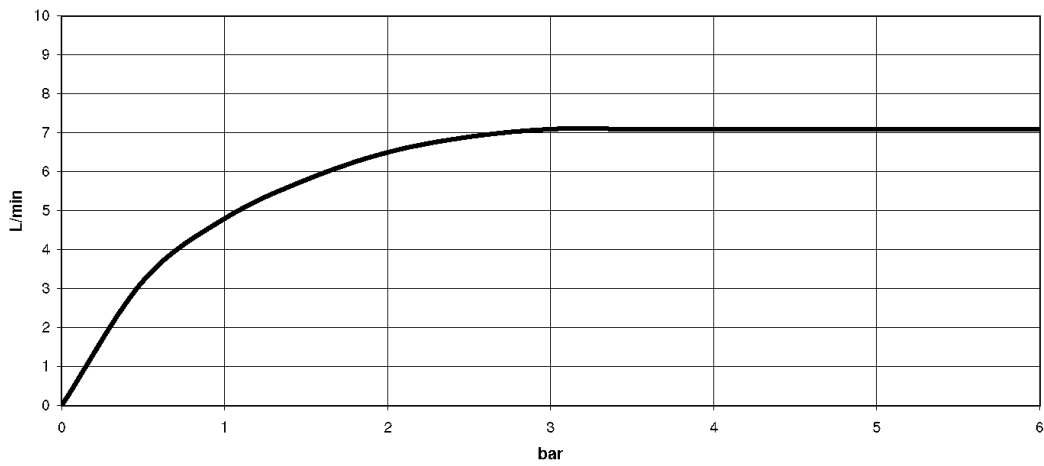

Кухня - Различные серии
Profi-душевой гарнитур - хром
Артикульный номер: 27 784 970-00

график расхода