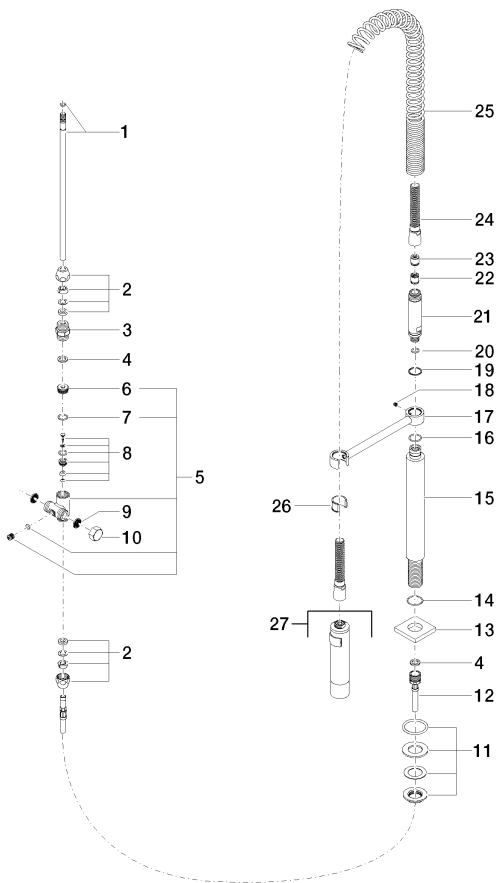

Кухня - Различные серии
 Profi-душевой гарнитур - хром
 Артикульный номер: 27 784 970-00

Спецификация запасных частей

№	Артикульный №	Наименование	Расходуемое кол-во
1	04 24 02 046 01-07	Подключение 300 мм - необработанный никелированный	1
2	04 23 30 040 00-00	Подключение Ø 10 мм x 3/8" - хром	2
3	09 24 03 168 10 90	ниппель 1/2" x 1/2" -	1
4	09 14 20 002 90	Прокладка Vf 3110 18,5 x 12,0 x 2,0 мм -	2
5	04 17 09 046 10 90	Переключение 41 x 56 x 45 мм -	1
6	09 24 04 112 10 90	Переключение Ø 21 x 10 мм -	1
7	09 14 10 033 90	O-Ring EPDM 70 14,5 x 2,0 мм -	1
8	04 21 10 031 10 90	Переключение -	1
9	09 23 01 039 90	Ситовое уплотнение Ø 19 x 5,5 мм -	2
10	04 21 02 006 00 92	Донный клапан 1/2" -	1
11	04 23 10 004 03 90	Крепление Ø 45 мм, 3/4" -	1
12	09 30 04 067 90	Шланг 1/2" x 10 x 500 мм -	1
13	09 27 97 033-00	крышка 60 x 60 x 9 x Ø 27,3 мм - хром	1
14	09 14 10 120 90	O-Ring NBR 885 26,7 x 1,78 мм -	1
15	09 11 10 066 10-00	Подключение Ø 34 x 319 мм - хром	1
16	09 14 10 031 90	O-Ring 20,0 x 2,0 мм -	1
17	04 17 20 014 00-00	Держатель 39 x 20 x 238 мм - хром	1
18	09 31 11 049 90	Крепление M6 x 6 мм -	1
19	09 14 15 012 90	кольцо Ø 24,6 x Ø 21,6 x 1,4 мм -	1
20	09 14 10 003 90	O-Ring EPDM 70 11,0 x 2,0 мм -	1
21	09 30 01 067 10-00	Подключение Ø 24,5 x 115,5 мм - хром	1
22	09 23 01 040 90	Back-flow preventer Ø 15,3 x 16 мм -	1
23	09 23 01 046 90	Back-flow preventer 15 л/мин. -	1
24	09 30 02 065-00	Шланг 1/2" x 1/2" x 775 мм - хром	1
25	09 16 02 034 90	Перо 190 мм -	1
26	09 18 40 035 90	гильза -	1
27	04 12 11 094 10-00	Душевая лейка - хром	1