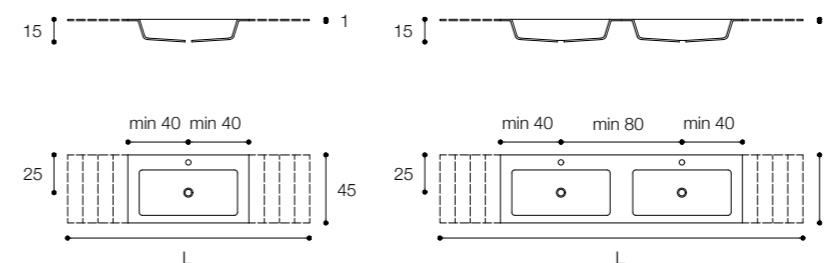

PIANI INTEGRATI /
TOPS WITH BUILT-IN BASINS

VETRO / GLASS

VETRO DESIGN FALPER

Piani in vetro lucido - con lavabi integrati
Glossy glass tops with built-in basins

Larghezza / Length (L)
80 - 240 cm

Altezza / Height
1 cm

Profondità / Depth (P)
45 - 55 cm

Listino prezzi / Price list — p. 437
● Colori disponibili / Available colors — p. 24

VETRO DESIGN FALPER

Piani in vetro satinato con lavabi integrati
Satin glass top with built-in basins

Larghezza / Length (L)
80-240 cm

Altezza / Height
1 cm

Profondità / Depth (P)
45 - 55 cm

Listino prezzi / Price list — p. 437
● Colori disponibili / Available colors — p. 25

vetro - vetro lucido / glossy glass