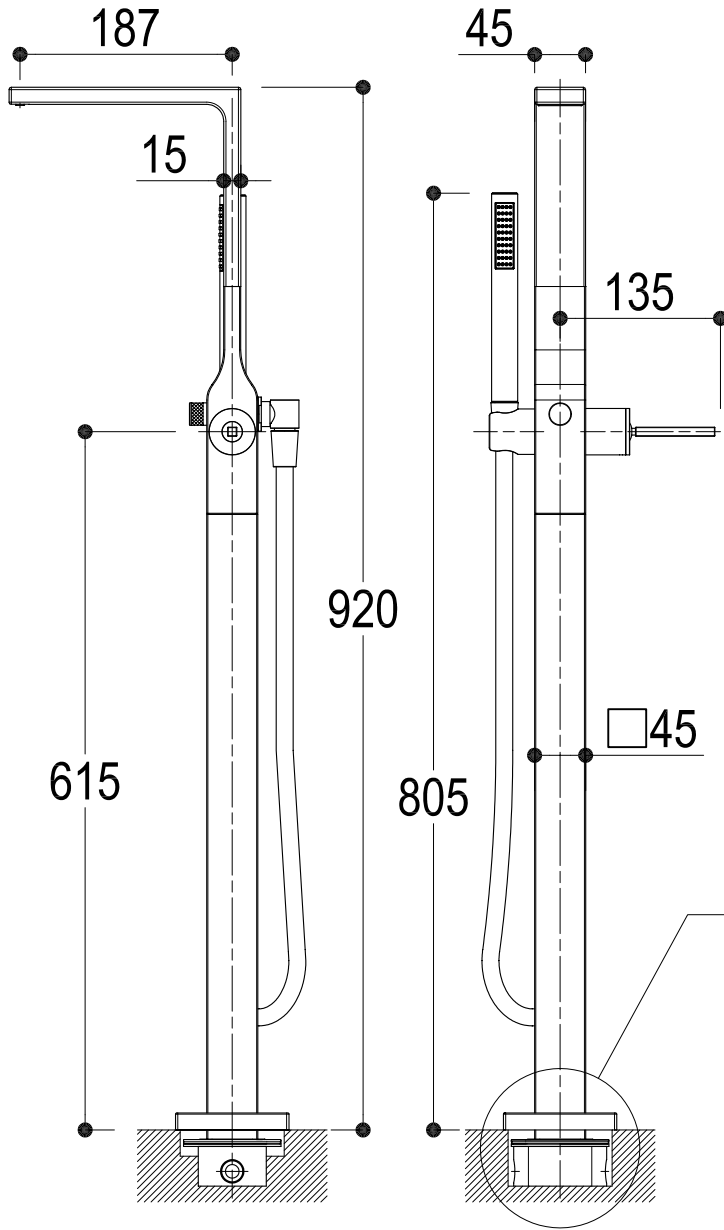

SCHEDA TECNICA
TECHNICAL DATA

Vista ISO

	SERIE	WATERBLADE	CODICE	1475	DATA EMISSIONE	17/10/05
	DENOMINAZIONE	Colonna vasca da terra Standing floor bath group				
REVISIONE	rev.2 - 03/11/11	EMESSO DA	ZUMELLA	APPROVATO DA	GIUSTO	