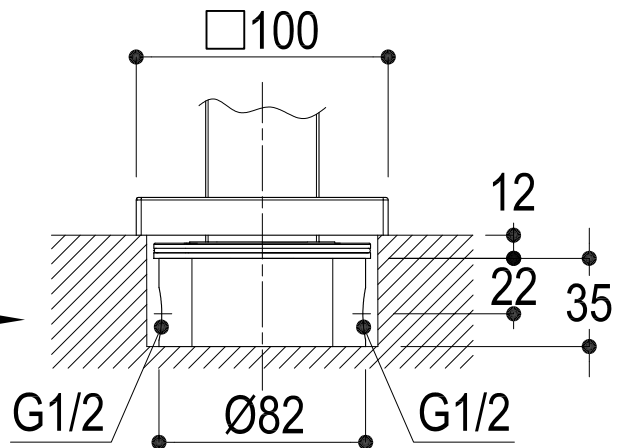

SCHEDA TECNICA
TECHNICAL DATA

Vista ISO

	SERIE	WATERBLADE	CODICE	1475	DATA EMISSIONE	17/10/05
	DENOMINAZIONE	Colonna vasca da terra Standing floor bath group				
REVISIONE	rev.2 - 03/11/11	EMESSO DA	ZUMELLA	APPROVATO DA	GIUSTO	