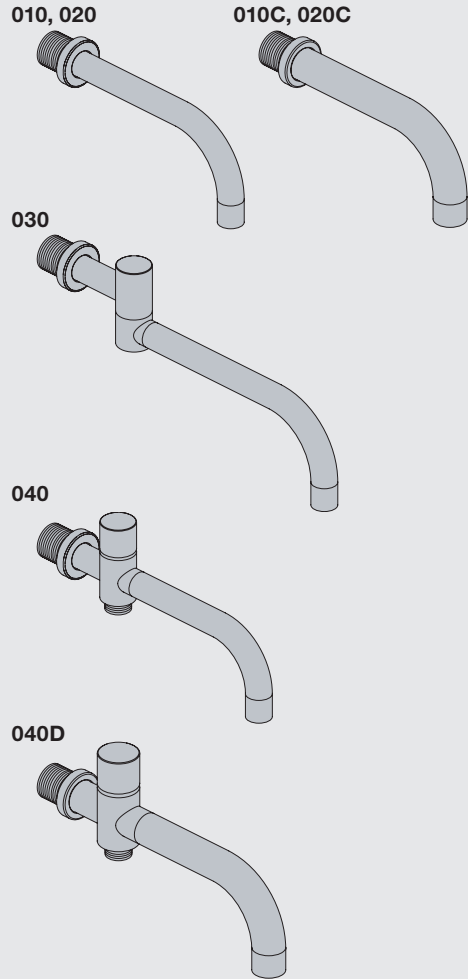

**VOLA 010, 020, 030, 040**  
**VOLA 010C, 020C, 040D**

Fitting instruction  
 Montageanleitung  
 Monteringsvejledning  
 Monteringsvægledning  
 Montage hanleiding  
 Manuel de montage

www.vola.com  
 mnt\_010\_V1\_40998360  
 22-03-2021

[www.vola.com](http://www.vola.com)

**010, 020**

**010C, 020C**

**030**

**040**

**040D**

	L (mm)	L (Inch)
010(C)/100	100	4"
010(C)/130	130	5"
010(C)/160	160	6"
020(C)/200	200	7 3/4"
020(C)/225	225	8 3/4"
020(C)/260	260	10 1/4"
020(C)/300	300	11 3/4"

VR1020

12 mm

2

3

Ø19: 010, 020, 030, 040

VR1019 - Ø19

2.0 mm

Ø24: 010C, 020C, 040D

T	Y	VR2019 (Ø19) VR2119 (Ø24)
3 - 15 mm	110 - 98 mm	Std.
15 - 25 mm	98 - 88 mm	+10
25 - 35 mm	88 - 78 mm	+20
35 - 45 mm	78 - 68 mm	+30
45 - 55 mm	68 - 58 mm	+40
55 - 65 mm	58 - 48 mm	+50

VR2019+/VR2219+