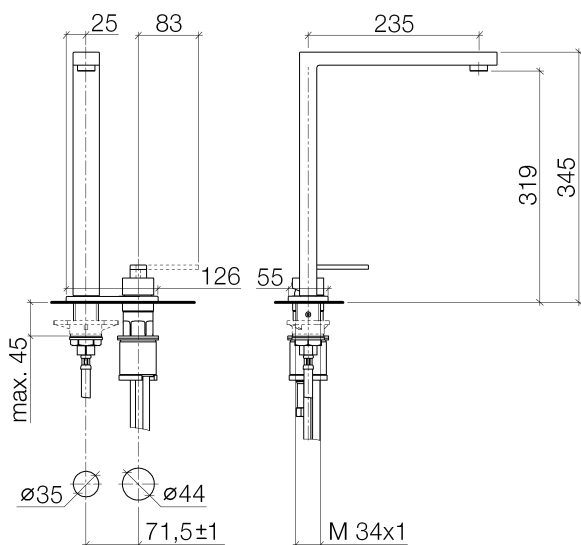

Кухня - Lot

Смеситель на два отверстия с накладной панелью - платина

Артикулный номер: 32 843 680-08

- вылет 235 мм
- поворотный излив 360°
- обогащенная воздухом струя
- высота смесителя 345 мм
- высота до аэратора 319 мм
- крышка 126 x 55 мм
- диаметр отверстия под излив 35 мм
- диаметр отверстия однорычажного смесителя 44 мм
- расстояние между осями 71 мм
- расход макс. 8 л/мин при гидравлическом давлении 3 бара
- не содержит свинца
- Группа смесителей согл. DIN 4109: 1
- (ADA)

платина

размерный чертеж

Все величины в мм / дюймах = мм x 0,0394