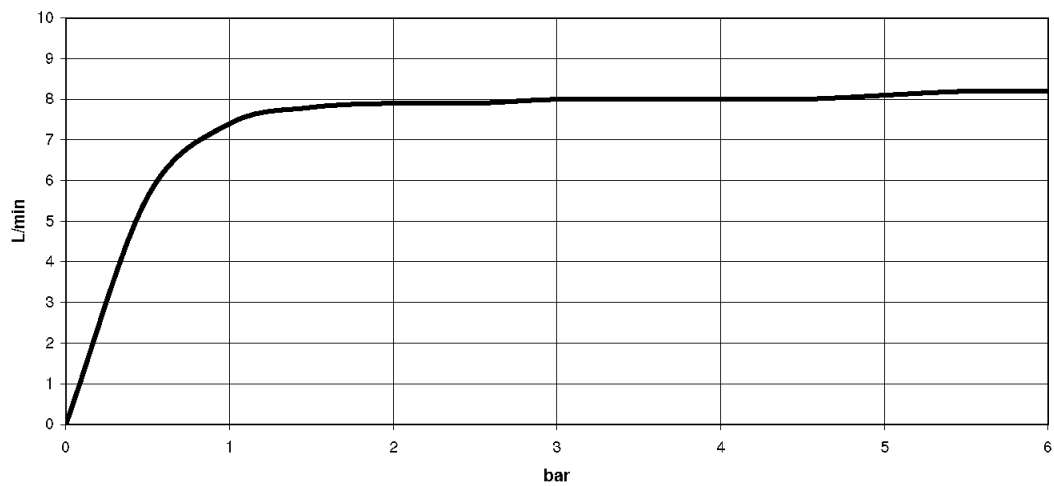

Кухня - Lot

Смеситель на два отверстия с накладной панелью - платина

Артикулный номер: 32 843 680-08

- вылет 235 мм
- поворотный излив 360°
- обогащенная воздухом струя
- высота смесителя 345 мм
- высота до аэратора 319 мм
- крышка 126 x 55 мм
- диаметр отверстия под излив 35 мм
- диаметр отверстия однорычажного смесителя 44 мм
- расстояние между осями 71 мм
- расход макс. 8 л/мин при гидравлическом давлении 3 бара
- не содержит свинца
- Группа смесителей согл. DIN 4109: 1
- (ADA)

платина

размерный чертеж

Все величины в мм / дюймах = мм x 0,0394

Кухня - Lot

Смеситель на два отверстия с накладной панелью - платина

Артикульный номер: 32 843 680-08

график расхода

Кухня - Lot