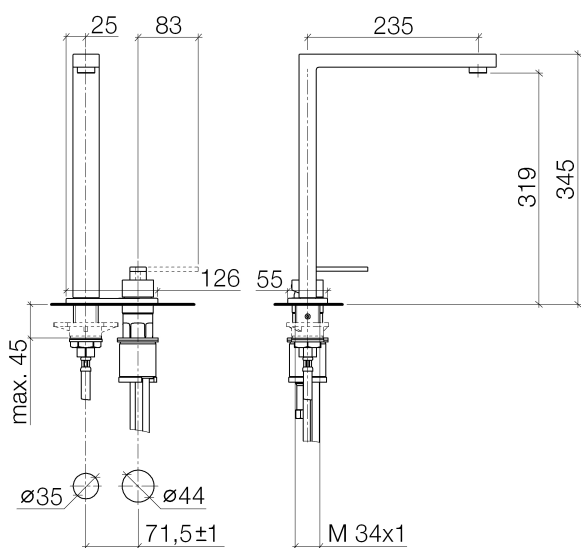

Кухня - Lot

Смеситель на два отверстия с накладной панелью - платина

Артикулный номер: 32 843 680-08

- вылет 235 мм
- поворотный излив 360°
- обогащенная воздухом струя
- высота смесителя 345 мм
- высота до аэратора 319 мм
- крышка 126 x 55 мм
- диаметр отверстия под излив 35 мм
- диаметр отверстия однорычажного смесителя 44 мм
- расстояние между осями 71 мм
- расход макс. 8 л/мин при гидравлическом давлении 3 бара
- не содержит свинца
- Группа смесителей согл. DIN 4109: 1
- (ADA)

платина

размерный чертеж

Все величины в мм / дюймах = мм x 0,0394

Кухня - Lot

Смеситель на два отверстия с накладной панелью - платина

Артикульный номер: 32 843 680-08

график расхода

Кухня - Lot

Смеситель на два отверстия с накладной панелью - платина

Артикулный номер: 32 843 680-08

Другие варианты поверхностей

хром
32 843 680-00

платина матовая
32 843 680-06

латунь сатиновая
32 843 680-28

Dark Platinum matt
32 843 680-99