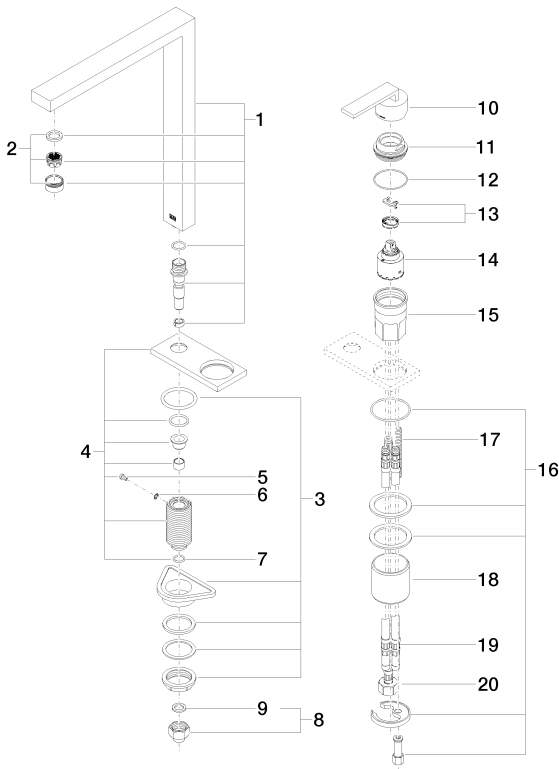

Кухня - Lot

Смеситель на два отверстия с накладной панелью - платина

Артикульный номер: 32 843 680-08

Спецификация запасных частей

№	Артикульный №	Наименование	Расходуемое кол-во
1	90 11 06 188 06-08	Излив 336 x 272 x 36 мм, 8 л/мин. - платина	1
2	90 23 01 029 01-08	Аэратор M24x1 8,0 л/мин. - платина	1
3	04 23 10 044 01 90	Крепление M34 x 1 -	1
4	90 27 78 024 00-08	Покрытие 126 x 71 x 55 мм - платина	1
5	09 30 30 057 90	Крепление M4 x 8 мм -	1
6	09 30 11 028 90	Крепление Ø 4,3 -	1
7	09 14 10 077 90	O-Ring EPDM 70 12,0 x 2,0 мм -	1
8	04 24 04 166 10 90	нипель 1/2" x M10x1 -	1
9	09 14 20 002 90	Прокладка Vf 3110 18,5 x 12,0 x 2,0 мм -	1
10	90 20 78 040 00-08	Ручка 30 x 40 x 95 мм - платина	1
11	09 24 04 142-08	Крепление Ø 45 x 21,5 мм - платина	1
12	09 14 10 037 90	O-Ring 42,0 x 1,5 . мм -	1
13	04 28 10 148 00 90	Картридж -	1
14	90 15 05 061 00 90	Картридж черный Ø 35 x 52 мм -	1
15	09 30 01 100 10 90	Подключение Ø 45 x 58 мм -	1
16	04 30 11 038 02 90	Крепление Ø 52 x 1,5 мм -	1
17	09 31 11 011 90	Крепление M8 x 80 мм -	1
18	09 18 40 079 90	гильза Ø 50 x 50 мм -	1
19	04 30 04 016 00 90	Напорный шланг M10x1 x 420 мм -	2
20	04 30 04 019 00 90	Напорный шланг M10x1 x 1/2" x 420 мм -	1